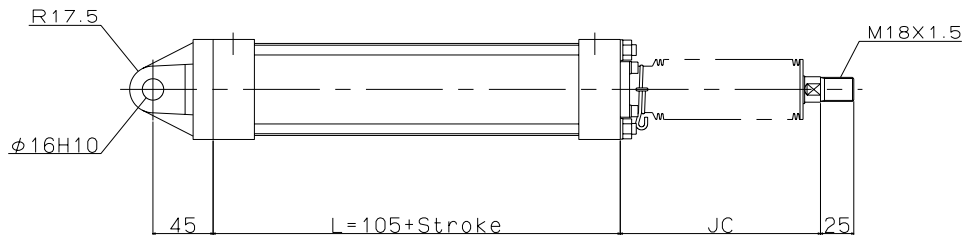

Stroke	L
100	205
150	255
200	305
250	355
300	405
400	505
500	605
600	705

Stroke	JC
0~160	110
161~250	150
251~400	210
401~600	300

JIS Symbol

Model:
 CP611-A(B)(D)-CB-63X200
 CP611H-A(B)(D)-CB-63X200
 CP611S2-A(B)(D)-CB-63X200
 CP611S2H-A(B)(D)-CB-63X200
 CP611LU-A(B)(D)-CB-63X200