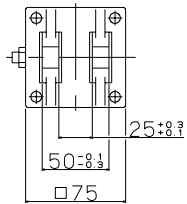

Stroke	L
100	205
150	255
200	305
250	355
300	405
400	505
500	605
600	705

Stroke	JC
0~160	110
161~250	150
251~400	210
401~600	300

JIS Symbol

Model:
 CP611-A(B)(D)-CB-63X200
 CP611H-A(B)(D)-CB-63X200
 CP611S2-A(B)(D)-CB-63X200
 CP611S2H-A(B)(D)-CB-63X200
 CP611LU-A(B)(D)-CB-63X200