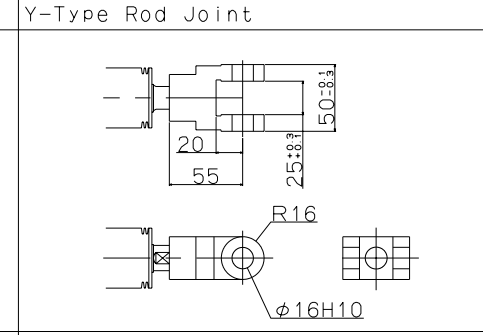

Stroke	L
100	205
150	255
200	305
250	355
300	405
400	505
500	605
600	705

Stroke	JC
0~160	110
161~250	150
251~400	210
401~600	300

JIS Symbol

Model:
 CP611-A(B)(D)-CB-63X200
 CP611H-A(B)(D)-CB-63X200
 CP611S2-A(B)(D)-CB-63X200
 CP611S2H-A(B)(D)-CB-63X200
 CP611LU-A(B)(D)-CB-63X200