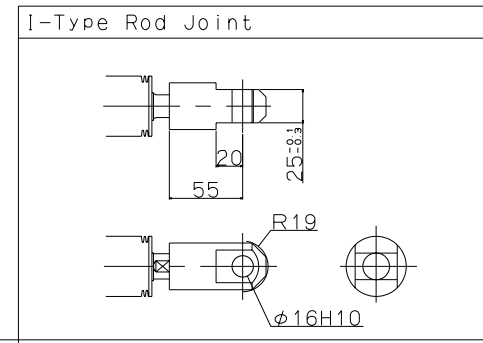

Stroke	L
100	205
150	255
200	305
250	355
300	405
400	505
500	605
600	705

Stroke	JC
0~160	110
161~250	150
251~400	210
401~600	300

JIS Symbol

Model:
 CP611-A(B)(D)-CB-63X200
 CP611H-A(B)(D)-CB-63X200
 CP611S2-A(B)(D)-CB-63X200
 CP611S2H-A(B)(D)-CB-63X200
 CP611LU-A(B)(D)-CB-63X200