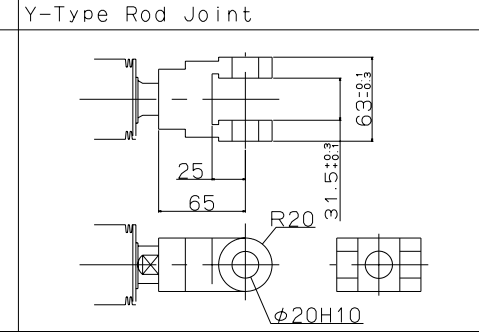

Stroke	L
100	212
150	262
200	312
250	362
300	412
400	512
500	612
600	712
700	812
800	912

Stroke	JC
0~160	95
161~250	120
251~400	165
401~630	235
631~800	285

JIS Symbol

Model :
 CP611-A(B)(D)-CB-80X200
 CP611H-A(B)(D)-CB-80X200
 CP611S2-A(B)(D)-CB-80X200
 CP611S2H-A(B)(D)-CB-80X200
 CP611LU-A(B)(D)-CB-80X200