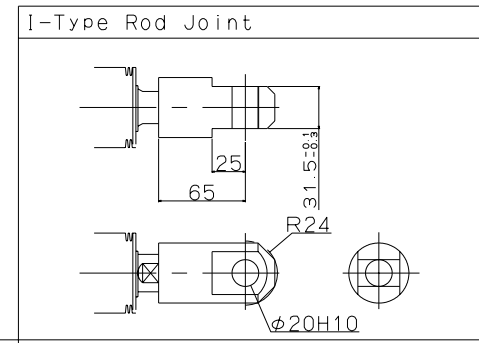

Stroke	L
100	212
150	262
200	312
250	362
300	412
400	512
500	612
600	712
700	812
800	912

Stroke	JC
0~160	95
161~250	120
251~400	165
401~630	235
631~800	285

JIS Symbol

Model :
 CP611-A(B)(D)-CB-80X200
 CP611H-A(B)(D)-CB-80X200
 CP611S2-A(B)(D)-CB-80X200
 CP611S2H-A(B)(D)-CB-80X200
 CP611LU-A(B)(D)-CB-80X200