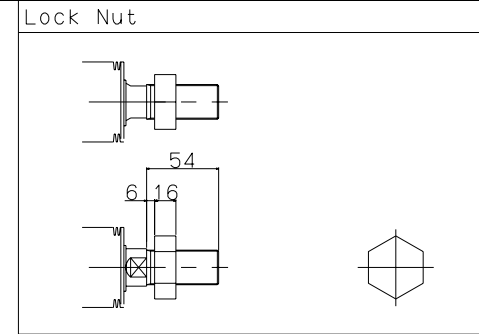

Stroke	L
100	212
150	262
200	312
250	362
300	412
400	512
500	612
600	712
700	812
800	912

Stroke	JC
0~160	95
161~250	120
251~400	165
401~630	235
631~800	285

JIS Symbol

Model :
 CP611-A(B)(D)-CB-80X200
 CP611H-A(B)(D)-CB-80X200
 CP611S2-A(B)(D)-CB-80X200
 CP611S2H-A(B)(D)-CB-80X200
 CP611LU-A(B)(D)-CB-80X200