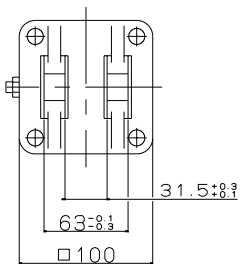

Stroke	L
100	212
150	262
200	312
250	362
300	412
400	512
500	612
600	712
700	812
800	912

Stroke	JC
0~160	95
161~250	120
251~400	165
401~630	235
631~800	285

JIS Symbol

Model :
 CP611-A(B)(D)-CB-80X200
 CP611H-A(B)(D)-CB-80X200
 CP611S2-A(B)(D)-CB-80X200
 CP611S2H-A(B)(D)-CB-80X200
 CP611LU-A(B)(D)-CB-80X200