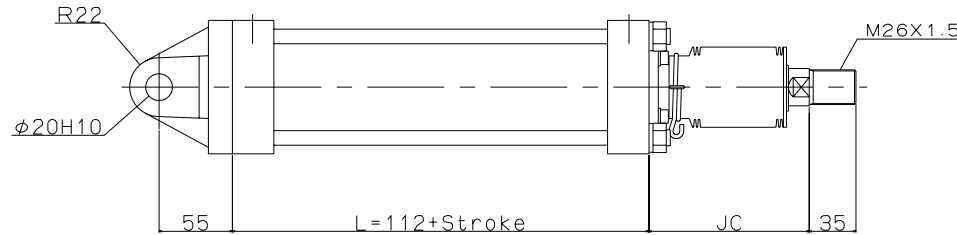

Stroke	L
100	212
150	262
200	312
250	362
300	412
400	512
500	612
600	712
700	812
800	912

Stroke	JC
0~160	95
161~250	120
251~400	165
401~630	235
631~800	285

JIS Symbol

Model :
 CP611-A(B)(D)-CB-80X200
 CP611H-A(B)(D)-CB-80X200
 CP611S2-A(B)(D)-CB-80X200
 CP611S2H-A(B)(D)-CB-80X200
 CP611LU-A(B)(D)-CB-80X200