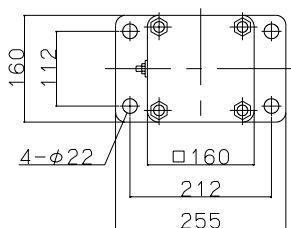

Stroke	L
100	235
150	285
200	335
250	385
300	435
350	485
400	535
500	635
600	735
700	835
800	935

Stroke	JC
0~160	125
161~250	150
251~400	195
401~630	265
631~800	315

JIS Symbol

Model:
 CP611-A(B)(D)-FA-140X350
 CP611H-A(B)(D)-FA-140X350
 CP611S2-A(B)(D)-FA-140X350
 CP611S2H-A(B)(D)-FA-140X350
 CP665-A(B)(D)-FA-140X350