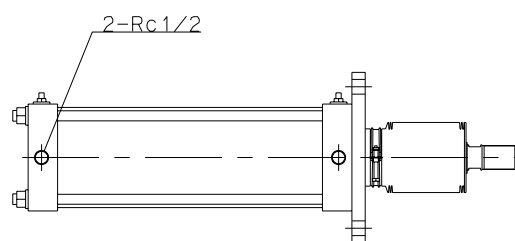

Stroke	L
100	235
150	285
200	335
250	385
300	435
350	485
400	535
500	635
600	735
700	835
800	935

Stroke	JC
0~160	125
161~250	150
251~400	195
401~630	265
631~800	315

JIS Symbol

Model:
 CP611-A(B)(D)-FA-140X350
 CP611H-A(B)(D)-FA-140X350
 CP611S2-A(B)(D)-FA-140X350
 CP611S2H-A(B)(D)-FA-140X350
 CP665-A(B)(D)-FA-140X350