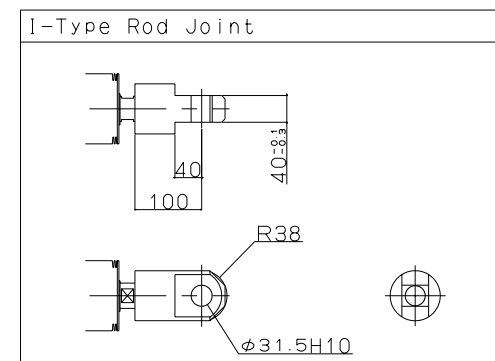

Stroke	L
100	235
150	285
200	335
250	385
300	435
350	485
400	535
500	635
600	735
700	835
800	935

Stroke	JC
0~160	125
161~250	150
251~400	195
401~630	265
631~800	315

JIS Symbol

Model:
 CP611-A(B)(D)-FA-140X350
 CP611H-A(B)(D)-FA-140X350
 CP611S2-A(B)(D)-FA-140X350
 CP611S2H-A(B)(D)-FA-140X350
 CP665-A(B)(D)-FA-140X350