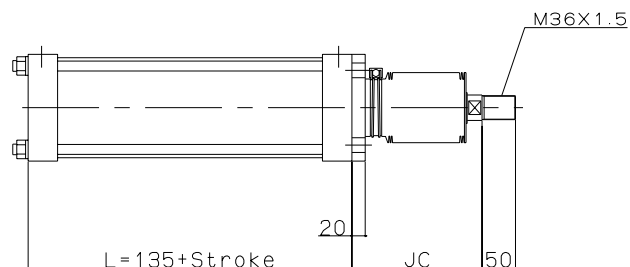

Stroke	L
100	235
150	285
200	335
250	385
300	435
350	485
400	535
500	635
600	735
700	835
800	935

Stroke	JC
0~160	125
161~250	150
251~400	195
401~630	265
631~800	315

JIS Symbol

Model:
 CP611-A(B)(D)-FA-140X350
 CP611H-A(B)(D)-FA-140X350
 CP611S2-A(B)(D)-FA-140X350
 CP611S2H-A(B)(D)-FA-140X350
 CP665-A(B)(D)-FA-140X350