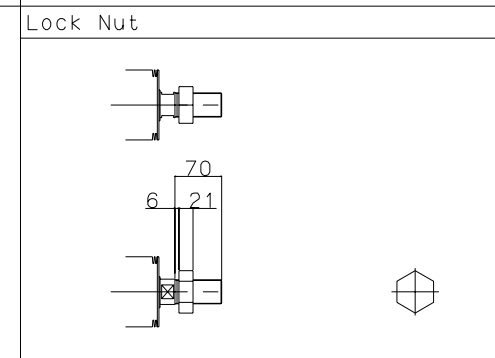

Stroke	L
100	235
150	285
200	335
250	385
300	435
350	485
400	535
500	635
600	735
700	835
800	935

Stroke	JC
0~160	125
161~250	150
251~400	195
401~630	265
631~800	315

JIS Symbol

Model:
 CP611-A(B)(D)-FA-140X350
 CP611H-A(B)(D)-FA-140X350
 CP611S2-A(B)(D)-FA-140X350
 CP611S2H-A(B)(D)-FA-140X350
 CP665-A(B)(D)-FA-140X350