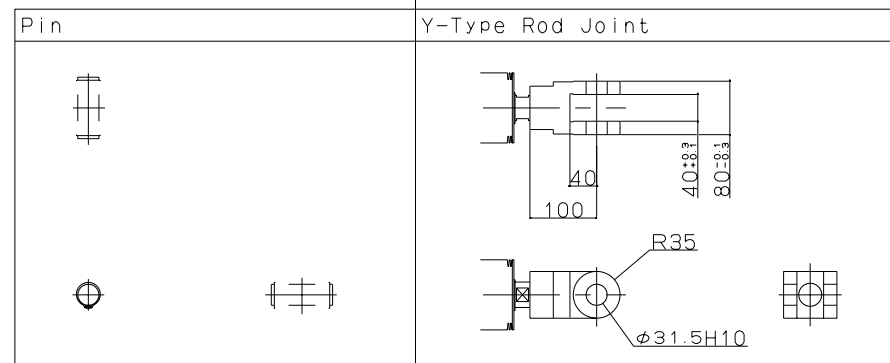

Stroke	L
100	235
150	285
200	335
250	385
300	435
350	485
400	535
500	635
600	735
700	835
800	935

Stroke	JC
0~160	125
161~250	150
251~400	195
401~630	265
631~800	315

JIS Symbol

Model:
 CP611-A(B)(D)-FA-140X350
 CP611H-A(B)(D)-FA-140X350
 CP611S2-A(B)(D)-FA-140X350
 CP611S2H-A(B)(D)-FA-140X350
 CP665-A(B)(D)-FA-140X350