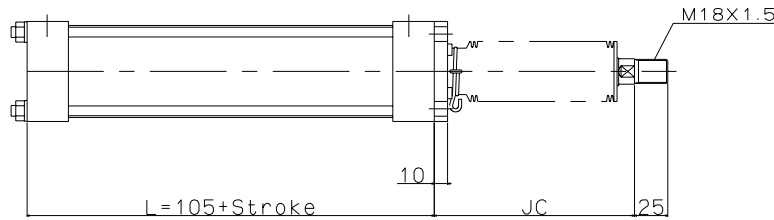

| Stroke | L |
|--------|-----|
| 100 | 205 |
| 150 | 255 |
| 200 | 305 |
| 250 | 355 |
| 300 | 405 |
| 400 | 505 |
| 500 | 605 |
| 600 | 705 |

| Stroke | JC |
|---------|-----|
| 0~160 | 110 |
| 161~250 | 150 |
| 251~400 | 210 |
| 401~600 | 300 |

JIS Symbol

Model :
 CP611-A(B)(D)-FA-63X200
 CP611H-A(B)(D)-FA-63X200
 CP611S2-A(B)(D)-FA-63X200
 CP611S2H-A(B)(D)-FA-63X200
 CP611LU-A(B)(D)-FA-63X200

Maker : KONAN

File Name : CP61-A-FA-63