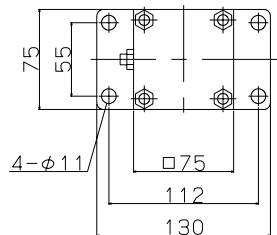

| Stroke | L |
|--------|-----|
| 100 | 205 |
| 150 | 255 |
| 200 | 305 |
| 250 | 355 |
| 300 | 405 |
| 400 | 505 |
| 500 | 605 |
| 600 | 705 |

| Stroke | JC |
|---------|-----|
| 0~160 | 110 |
| 161~250 | 150 |
| 251~400 | 210 |
| 401~600 | 300 |

JIS Symbol

Model :
 CP611-A(B)(D)-FA-63X200
 CP611H-A(B)(D)-FA-63X200
 CP611S2-A(B)(D)-FA-63X200
 CP611S2H-A(B)(D)-FA-63X200
 CP611LU-A(B)(D)-FA-63X200

Maker : KONAN

File Name : CP61-A-FA-63