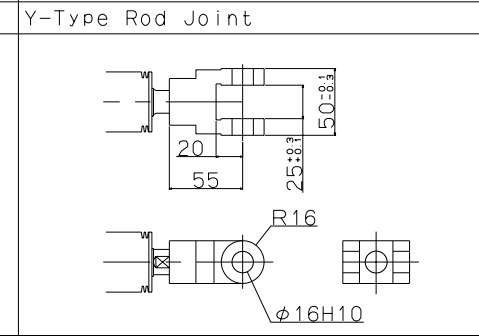

| Stroke | L |
|--------|-----|
| 100 | 205 |
| 150 | 255 |
| 200 | 305 |
| 250 | 355 |
| 300 | 405 |
| 400 | 505 |
| 500 | 605 |
| 600 | 705 |

| Stroke | JC |
|---------|-----|
| 0~160 | 110 |
| 161~250 | 150 |
| 251~400 | 210 |
| 401~600 | 300 |

JIS Symbol

Model :
 CP611-A(B)(D)-FA-63X200
 CP611H-A(B)(D)-FA-63X200
 CP611S2-A(B)(D)-FA-63X200
 CP611S2H-A(B)(D)-FA-63X200
 CP611LU-A(B)(D)-FA-63X200

Maker : KONAN

File Name : CP61-A-FA-63