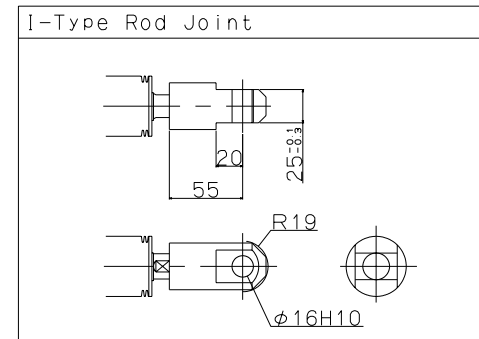

| Stroke | L |
|--------|-----|
| 100 | 205 |
| 150 | 255 |
| 200 | 305 |
| 250 | 355 |
| 300 | 405 |
| 400 | 505 |
| 500 | 605 |
| 600 | 705 |

| Stroke | JC |
|---------|-----|
| 0~160 | 110 |
| 161~250 | 150 |
| 251~400 | 210 |
| 401~600 | 300 |

JIS Symbol

Model :
 CP611-A(B)(D)-FA-63X200
 CP611H-A(B)(D)-FA-63X200
 CP611S2-A(B)(D)-FA-63X200
 CP611S2H-A(B)(D)-FA-63X200
 CP611LU-A(B)(D)-FA-63X200

Maker : KONAN

File Name : CP61-A-FA-63