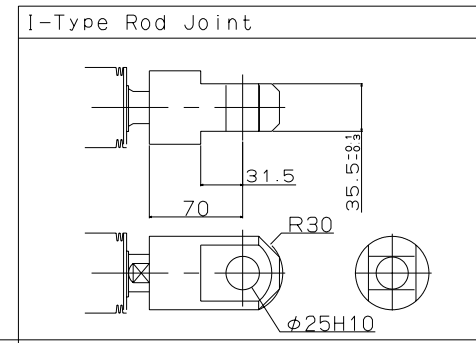

Stroke	L
100	212
150	262
200	312
250	362
300	412
400	512
500	612
600	712
700	812
800	912

Stroke	JC
0~160	95
161~250	120
251~400	165
401~630	235
631~800	285

JIS Symbol

Model:
 CP611-A(B)(D)-FB-100X200
 CP611H-A(B)(D)-FB-100X200
 CP611S2-A(B)(D)-FB-100X200
 CP611S2H-A(B)(D)-FB-100X200
 CP611LU-A(B)(D)-FB-100X200