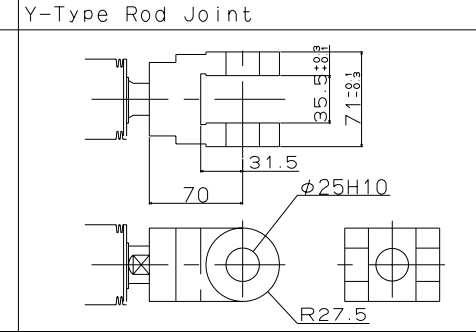

Stroke	L
100	212
150	262
200	312
250	362
300	412
400	512
500	612
600	712
700	812
800	912

Stroke	JC
0~160	95
161~250	120
251~400	165
401~630	235
631~800	285

JIS Symbol

Model:
 CP611-A(B)(D)-FB-100X200
 CP611H-A(B)(D)-FB-100X200
 CP611S2-A(B)(D)-FB-100X200
 CP611S2H-A(B)(D)-FB-100X200
 CP611LU-A(B)(D)-FB-100X200