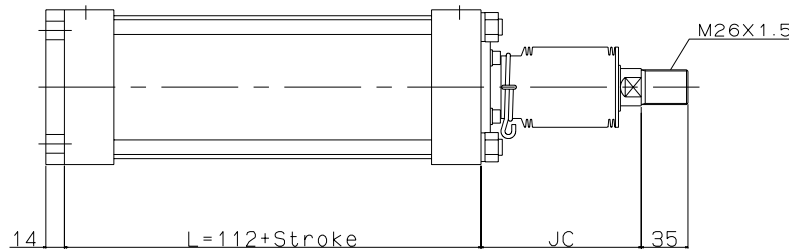

Stroke	L
100	212
150	262
200	312
250	362
300	412
400	512
500	612
600	712
700	812
800	912

Stroke	JC
0~160	95
161~250	120
251~400	165
401~630	235
631~800	285

JIS Symbol

Model:
 CP611-A(B)(D)-FB-100X200
 CP611H-A(B)(D)-FB-100X200
 CP611S2-A(B)(D)-FB-100X200
 CP611S2H-A(B)(D)-FB-100X200
 CP611LU-A(B)(D)-FB-100X200