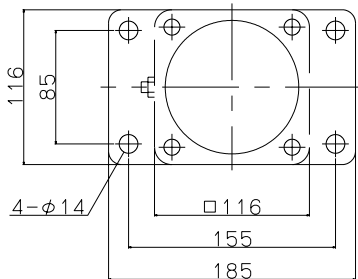

Stroke	L
100	212
150	262
200	312
250	362
300	412
400	512
500	612
600	712
700	812
800	912

Stroke	JC
0~160	95
161~250	120
251~400	165
401~630	235
631~800	285

JIS Symbol

Model:
 CP611-A(B)(D)-FB-100X200
 CP611H-A(B)(D)-FB-100X200
 CP611S2-A(B)(D)-FB-100X200
 CP611S2H-A(B)(D)-FB-100X200
 CP611LU-A(B)(D)-FB-100X200