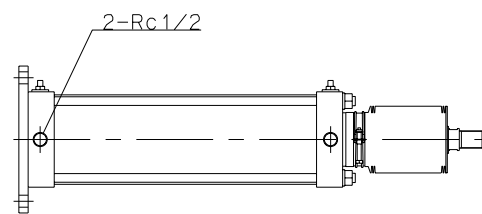

Stroke	L
100	221
150	271
200	321
250	371
300	421
350	471
400	521
500	621
600	721
700	821
800	921

Stroke	JC
0~160	105
161~250	130
251~400	175
401~630	245
631~800	295

JIS Symbol

Model:
 CP611-A(B)(D)-FB-125X350
 CP611H-A(B)(D)-FB-125X350
 CP611S2-A(B)(D)-FB-125X350
 CP611S2H-A(B)(D)-FB-125X350
 CP665-A(B)(D)-FB-125X350