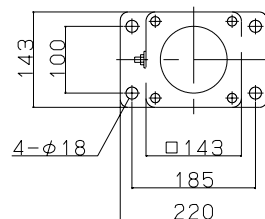

Stroke	L
100	221
150	271
200	321
250	371
300	421
350	471
400	521
500	621
600	721
700	821
800	921

Stroke	JC
0~160	105
161~250	130
251~400	175
401~630	245
631~800	295

JIS Symbol

Model:
 CP611-A(B)(D)-FB-125X350
 CP611H-A(B)(D)-FB-125X350
 CP611S2-A(B)(D)-FB-125X350
 CP611S2H-A(B)(D)-FB-125X350
 CP665-A(B)(D)-FB-125X350