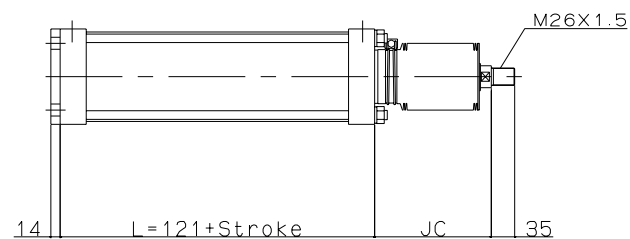

Stroke	L
100	221
150	271
200	321
250	371
300	421
350	471
400	521
500	621
600	721
700	821
800	921

Stroke	JC
0~160	105
161~250	130
251~400	175
401~630	245
631~800	295

JIS Symbol

Model:
 CP611-A(B)(D)-FB-125X350
 CP611H-A(B)(D)-FB-125X350
 CP611S2-A(B)(D)-FB-125X350
 CP611S2H-A(B)(D)-FB-125X350
 CP665-A(B)(D)-FB-125X350