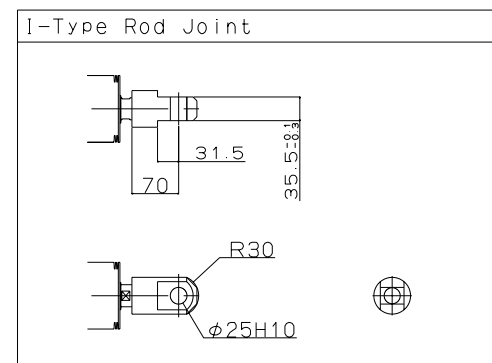

Stroke	L
100	221
150	271
200	321
250	371
300	421
350	471
400	521
500	621
600	721
700	821
800	921

Stroke	JC
0~160	105
161~250	130
251~400	175
401~630	245
631~800	295

JIS Symbol

Model:
 CP611-A(B)(D)-FB-125X350
 CP611H-A(B)(D)-FB-125X350
 CP611S2-A(B)(D)-FB-125X350
 CP611S2H-A(B)(D)-FB-125X350
 CP665-A(B)(D)-FB-125X350