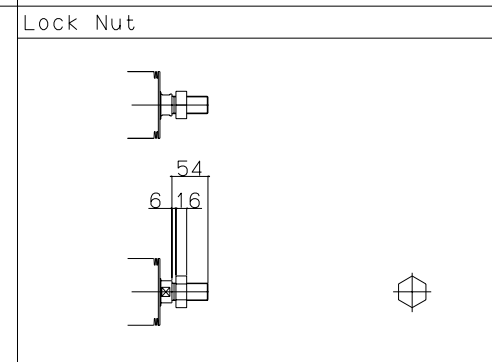

Stroke	L
100	221
150	271
200	321
250	371
300	421
350	471
400	521
500	621
600	721
700	821
800	921

Stroke	JC
0~160	105
161~250	130
251~400	175
401~630	245
631~800	295

JIS Symbol

Model:
 CP611-A(B)(D)-FB-125X350
 CP611H-A(B)(D)-FB-125X350
 CP611S2-A(B)(D)-FB-125X350
 CP611S2H-A(B)(D)-FB-125X350
 CP665-A(B)(D)-FB-125X350