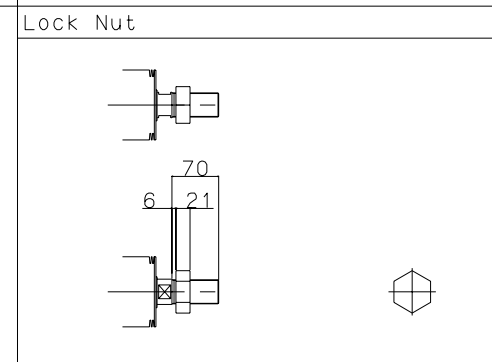

Stroke	L
100	235
150	285
200	335
250	385
300	435
350	485
400	535
500	635
600	735
700	835
800	935

Stroke	JC
0~160	125
161~250	150
251~400	195
401~630	265
631~800	315

JIS Symbol

Model :
 CP611-A(B)(D)-FB-140X350
 CP611H-A(B)(D)-FB-140X350
 CP611S2-A(B)(D)-FB-140X350
 CP611S2H-A(B)(D)-FB-140X350
 CP665-A(B)(D)-FB-140X350