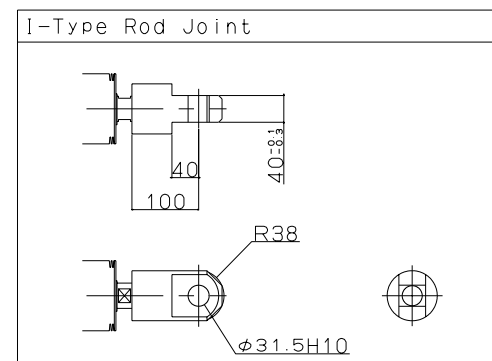

Stroke	L
100	235
150	285
200	335
250	385
300	435
350	485
400	535
500	635
600	735
700	835
800	935

Stroke	JC
0~160	125
161~250	150
251~400	195
401~630	265
631~800	315

JIS Symbol

Model :
 CP611-A(B)(D)-FB-140X350
 CP611H-A(B)(D)-FB-140X350
 CP611S2-A(B)(D)-FB-140X350
 CP611S2H-A(B)(D)-FB-140X350
 CP665-A(B)(D)-FB-140X350