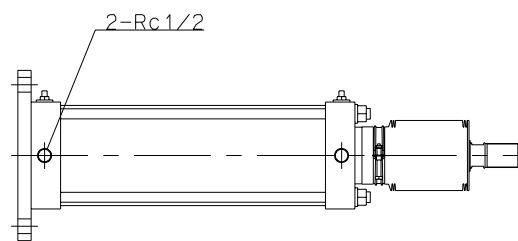

Stroke	L
100	235
150	285
200	335
250	385
300	435
350	485
400	535
500	635
600	735
700	835
800	935

Stroke	JC
0~160	125
161~250	150
251~400	195
401~630	265
631~800	315

JIS Symbol

Model :
 CP611-A(B)(D)-FB-140X350
 CP611H-A(B)(D)-FB-140X350
 CP611S2-A(B)(D)-FB-140X350
 CP611S2H-A(B)(D)-FB-140X350
 CP665-A(B)(D)-FB-140X350