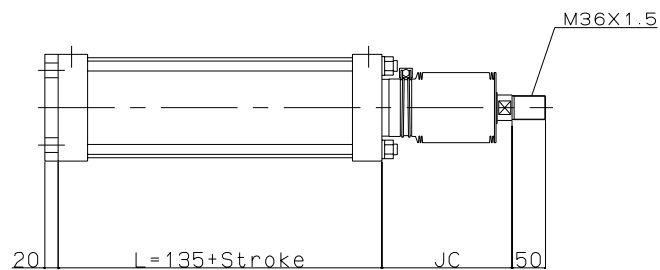

Stroke	L
100	235
150	285
200	335
250	385
300	435
350	485
400	535
500	635
600	735
700	835
800	935

Stroke	JC
0~160	125
161~250	150
251~400	195
401~630	265
631~800	315

JIS Symbol

Model :
 CP611-A(B)(D)-FB-140X350
 CP611H-A(B)(D)-FB-140X350
 CP611S2-A(B)(D)-FB-140X350
 CP611S2H-A(B)(D)-FB-140X350
 CP665-A(B)(D)-FB-140X350