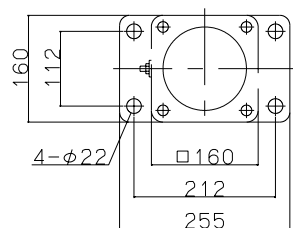

Stroke	L
100	235
150	285
200	335
250	385
300	435
350	485
400	535
500	635
600	735
700	835
800	935

Stroke	JC
0~160	125
161~250	150
251~400	195
401~630	265
631~800	315

JIS Symbol

Model :
 CP611-A(B)(D)-FB-140X350
 CP611H-A(B)(D)-FB-140X350
 CP611S2-A(B)(D)-FB-140X350
 CP611S2H-A(B)(D)-FB-140X350
 CP665-A(B)(D)-FB-140X350