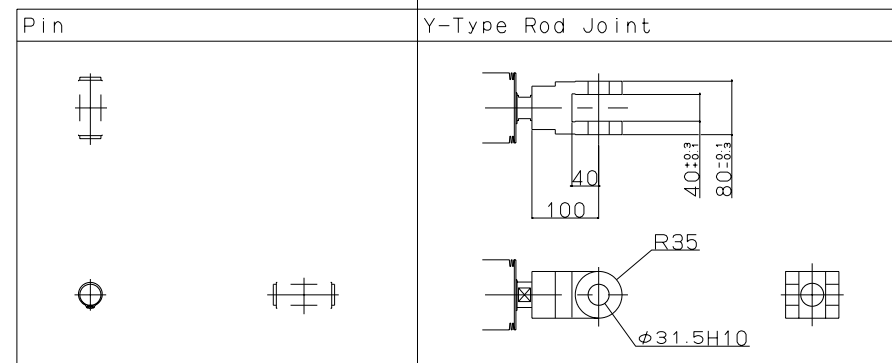

Stroke	L
100	235
150	285
200	335
250	385
300	435
350	485
400	535
500	635
600	735
700	835
800	935

Stroke	JC
0~160	125
161~250	150
251~400	195
401~630	265
631~800	315

JIS Symbol

Model :
 CP611-A(B)(D)-FB-140X350
 CP611H-A(B)(D)-FB-140X350
 CP611S2-A(B)(D)-FB-140X350
 CP611S2H-A(B)(D)-FB-140X350
 CP665-A(B)(D)-FB-140X350