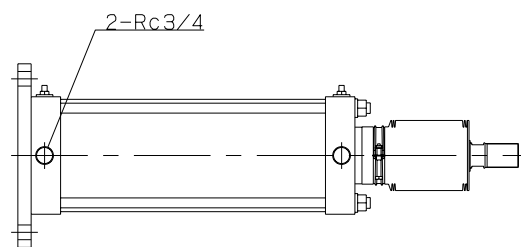

Stroke	L
100	235
150	285
200	335
250	385
300	435
350	485
400	535
500	635
600	735
700	835
800	935

Stroke	JC
0~160	125
161~250	150
251~400	195
401~630	265
631~800	315

JIS Symbol

Model:
 CP611-A(B)(D)-FB-160X350
 CP611H-A(B)(D)-FB-160X350
 CP611S2-A(B)(D)-FB-160X350
 CP611S2H-A(B)(D)-FB-160X350
 CP665-A(B)(D)-FB-160X350