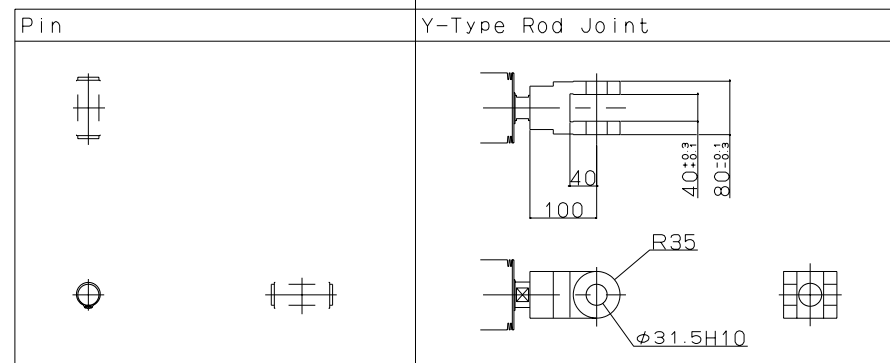

Stroke	L
100	235
150	285
200	335
250	385
300	435
350	485
400	535
500	635
600	735
700	835
800	935

Stroke	JC
0~160	125
161~250	150
251~400	195
401~630	265
631~800	315

JIS Symbol

Model:
 CP611-A(B)(D)-FB-160X350
 CP611H-A(B)(D)-FB-160X350
 CP611S2-A(B)(D)-FB-160X350
 CP611S2H-A(B)(D)-FB-160X350
 CP665-A(B)(D)-FB-160X350