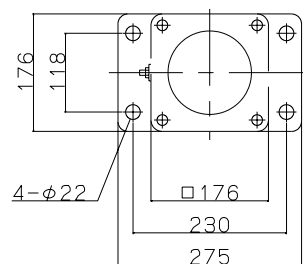

Stroke	L
100	235
150	285
200	335
250	385
300	435
350	485
400	535
500	635
600	735
700	835
800	935

Stroke	JC
0~160	125
161~250	150
251~400	195
401~630	265
631~800	315

JIS Symbol

Model:
 CP611-A(B)(D)-FB-160X350
 CP611H-A(B)(D)-FB-160X350
 CP611S2-A(B)(D)-FB-160X350
 CP611S2H-A(B)(D)-FB-160X350
 CP665-A(B)(D)-FB-160X350