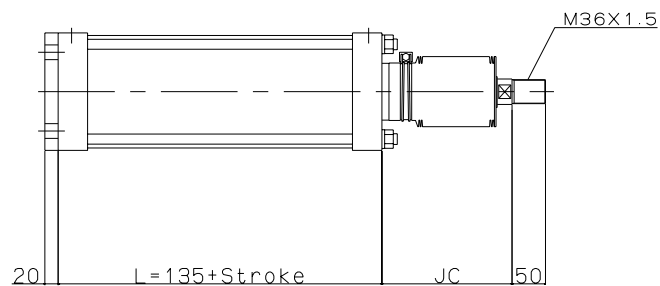

Stroke	L
100	235
150	285
200	335
250	385
300	435
350	485
400	535
500	635
600	735
700	835
800	935

Stroke	JC
0~160	125
161~250	150
251~400	195
401~630	265
631~800	315

JIS Symbol

Model:
 CP611-A(B)(D)-FB-160X350
 CP611H-A(B)(D)-FB-160X350
 CP611S2-A(B)(D)-FB-160X350
 CP611S2H-A(B)(D)-FB-160X350
 CP665-A(B)(D)-FB-160X350