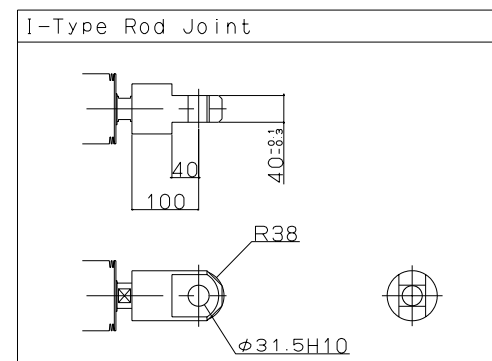

Stroke	L
100	235
150	285
200	335
250	385
300	435
350	485
400	535
500	635
600	735
700	835
800	935

Stroke	JC
0~160	125
161~250	150
251~400	195
401~630	265
631~800	315

JIS Symbol

Model:
 CP611-A(B)(D)-FB-160X350
 CP611H-A(B)(D)-FB-160X350
 CP611S2-A(B)(D)-FB-160X350
 CP611S2H-A(B)(D)-FB-160X350
 CP665-A(B)(D)-FB-160X350