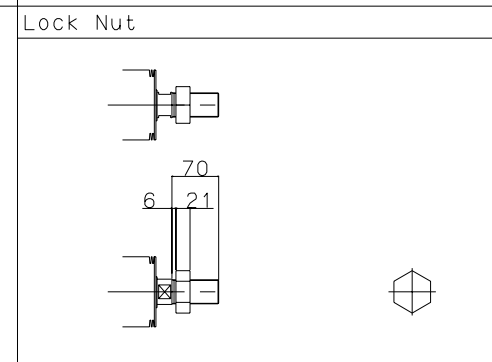

Stroke	L
100	235
150	285
200	335
250	385
300	435
350	485
400	535
500	635
600	735
700	835
800	935

Stroke	JC
0~160	125
161~250	150
251~400	195
401~630	265
631~800	315

JIS Symbol

Model:
 CP611-A(B)(D)-FB-160X350
 CP611H-A(B)(D)-FB-160X350
 CP611S2-A(B)(D)-FB-160X350
 CP611S2H-A(B)(D)-FB-160X350
 CP665-A(B)(D)-FB-160X350