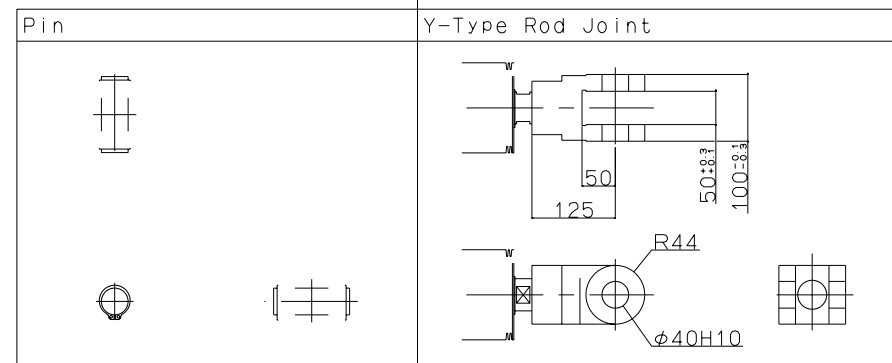

Stroke	L
100	245
150	295
200	345
250	395
300	445
350	495
400	545
500	645
600	745
700	845
800	945
900	1045
1000	1145

Stroke	JC
0~250	150
251~400	195
401~630	265
631~1000	375

JIS Symbol

Model:
 CP611-A(B)(D)-FB-180X350
 CP611H-A(B)(D)-FB-180X350
 CP611S2-A(B)(D)-FB-180X350
 CP611S2H-A(B)(D)-FB-180X350
 CP665-A(B)(D)-FB-180X350