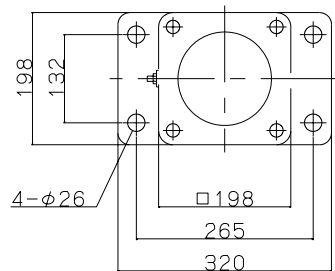

Stroke	L
100	245
150	295
200	345
250	395
300	445
350	495
400	545
500	645
600	745
700	845
800	945
900	1045
1000	1145

Stroke	JC
0~250	150
251~400	195
401~630	265
631~1000	375

JIS Symbol

Model:
 CP611-A(B)(D)-FB-180X350
 CP611H-A(B)(D)-FB-180X350
 CP611S2-A(B)(D)-FB-180X350
 CP611S2H-A(B)(D)-FB-180X350
 CP665-A(B)(D)-FB-180X350