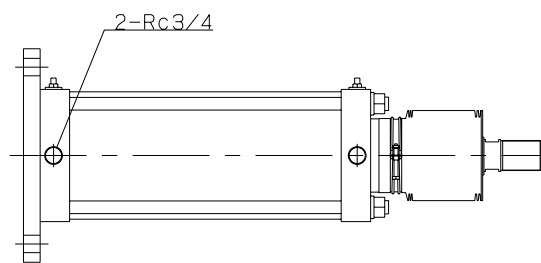

Stroke	L
100	245
150	295
200	345
250	395
300	445
350	495
400	545
500	645
600	745
700	845
800	945
900	1045
1000	1145

Stroke	JC
0~250	150
251~400	195
401~630	265
631~1000	375

JIS Symbol

Model:
 CP611-A(B)(D)-FB-180X350
 CP611H-A(B)(D)-FB-180X350
 CP611S2-A(B)(D)-FB-180X350
 CP611S2H-A(B)(D)-FB-180X350
 CP665-A(B)(D)-FB-180X350