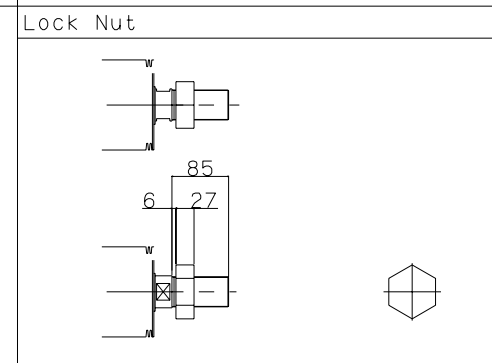

Stroke	L
100	245
150	295
200	345
250	395
300	445
350	495
400	545
500	645
600	745
700	845
800	945
900	1045
1000	1145

Stroke	JC
0~250	150
251~400	195
401~630	265
631~1000	375

JIS Symbol

Model:
 CP611-A(B)(D)-FB-180X350
 CP611H-A(B)(D)-FB-180X350
 CP611S2-A(B)(D)-FB-180X350
 CP611S2H-A(B)(D)-FB-180X350
 CP665-A(B)(D)-FB-180X350