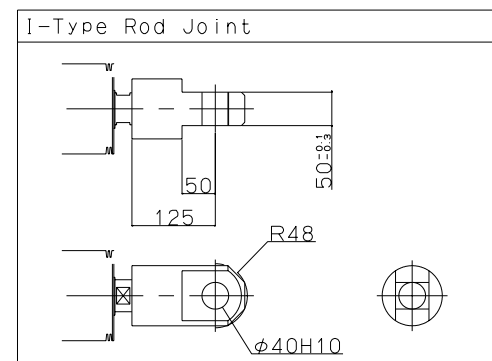

Stroke	L
100	245
150	295
200	345
250	395
300	445
350	495
400	545
500	645
600	745
700	845
800	945
900	1045
1000	1145

Stroke	JC
0~250	150
251~400	195
401~630	265
631~1000	375

JIS Symbol

Model:
 CP611-A(B)(D)-FB-180X350
 CP611H-A(B)(D)-FB-180X350
 CP611S2-A(B)(D)-FB-180X350
 CP611S2H-A(B)(D)-FB-180X350
 CP665-A(B)(D)-FB-180X350