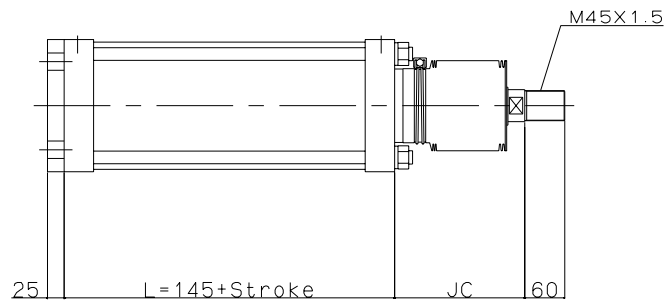

Stroke	L
100	245
150	295
200	345
250	395
300	445
350	495
400	545
500	645
600	745
700	845
800	945
900	1045
1000	1145

Stroke	JC
0~250	150
251~400	195
401~630	265
631~1000	375

JIS Symbol

Model:
 CP611-A(B)(D)-FB-180X350
 CP611H-A(B)(D)-FB-180X350
 CP611S2-A(B)(D)-FB-180X350
 CP611S2H-A(B)(D)-FB-180X350
 CP665-A(B)(D)-FB-180X350