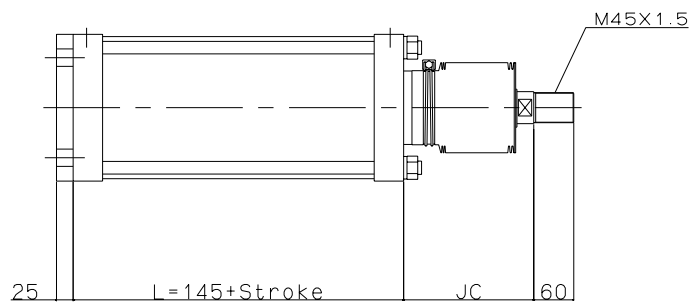

Stroke	L
100	245
150	295
200	345
250	395
300	445
350	495
400	545
500	645
600	745
700	845
800	945
900	1045
1000	1145

Stroke	JC
0~250	150
251~400	195
401~630	265
631~1000	375

### JIS Symbol

Model:  
 CP611-A(B)(D)-FB-200X350  
 CP611H-A(B)(D)-FB-200X350  
 CP611S2-A(B)(D)-FB-200X350  
 CP611S2H-A(B)(D)-FB-200X350  
 CP665-A(B)(D)-FB-200X350

Maker: KONAN

File Name: CP61-A-FB-200