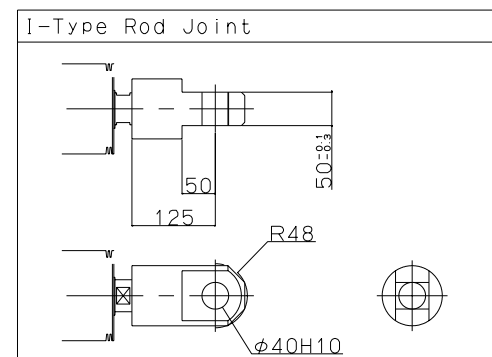

Stroke	L
100	245
150	295
200	345
250	395
300	445
350	495
400	545
500	645
600	745
700	845
800	945
900	1045
1000	1145

Stroke	JC
0~250	150
251~400	195
401~630	265
631~1000	375

### JIS Symbol

Model:  
 CP611-A(B)(D)-FB-200X350  
 CP611H-A(B)(D)-FB-200X350  
 CP611S2-A(B)(D)-FB-200X350  
 CP611S2H-A(B)(D)-FB-200X350  
 CP665-A(B)(D)-FB-200X350

Maker: KONAN

File Name: CP61-A-FB-200