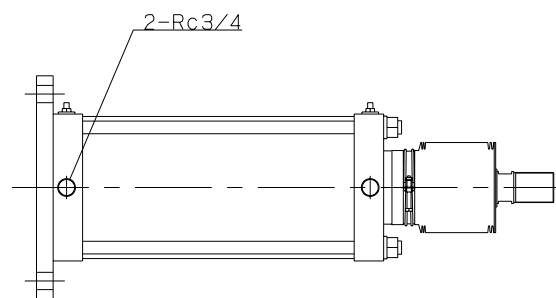

Stroke	L
100	245
150	295
200	345
250	395
300	445
350	495
400	545
500	645
600	745
700	845
800	945
900	1045
1000	1145

Stroke	JC
0~250	150
251~400	195
401~630	265
631~1000	375

### JIS Symbol

Model:  
 CP611-A(B)(D)-FB-200X350  
 CP611H-A(B)(D)-FB-200X350  
 CP611S2-A(B)(D)-FB-200X350  
 CP611S2H-A(B)(D)-FB-200X350  
 CP665-A(B)(D)-FB-200X350

Maker: KONAN

File Name: CP61-A-FB-200