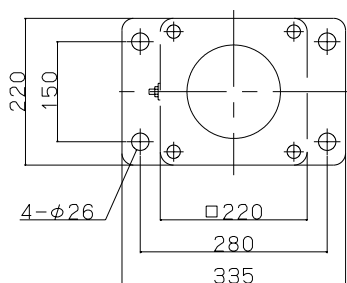

Stroke	L
100	245
150	295
200	345
250	395
300	445
350	495
400	545
500	645
600	745
700	845
800	945
900	1045
1000	1145

Stroke	JC
0~250	150
251~400	195
401~630	265
631~1000	375

### JIS Symbol

Model:  
 CP611-A(B)(D)-FB-200X350  
 CP611H-A(B)(D)-FB-200X350  
 CP611S2-A(B)(D)-FB-200X350  
 CP611S2H-A(B)(D)-FB-200X350  
 CP665-A(B)(D)-FB-200X350

Maker: KONAN

File Name: CP61-A-FB-200