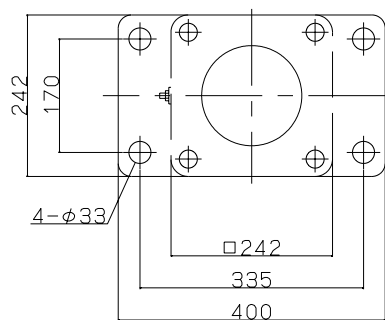

Stroke	L
100	260
150	310
200	360
250	410
300	460
350	510
400	560
500	660
600	760
700	860
800	960
900	1060
1000	1160

Stroke	JC
0~250	140
251~400	173
401~630	227
631~1000	311

JIS Symbol

Model:  
 CP611-A(B)(D)-FB-220X350  
 CP611H-A(B)(D)-FB-220X350  
 CP611S2-A(B)(D)-FB-220X350  
 CP611S2H-A(B)(D)-FB-220X350  
 CP665-A(B)(D)-FB-220X350