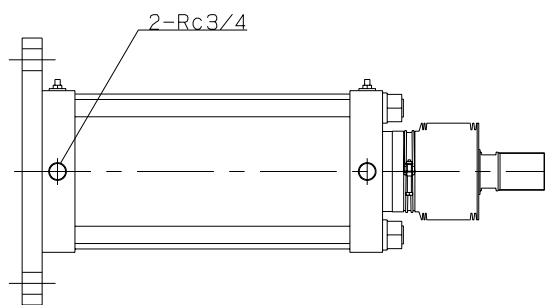

Stroke	L
100	260
150	310
200	360
250	410
300	460
350	510
400	560
500	660
600	760
700	860
800	960
900	1060
1000	1160

Stroke	JC
0~250	140
251~400	173
401~630	227
631~1000	311

JIS Symbol

Model:  
 CP611-A(B)(D)-FB-220X350  
 CP611H-A(B)(D)-FB-220X350  
 CP611S2-A(B)(D)-FB-220X350  
 CP611S2H-A(B)(D)-FB-220X350  
 CP665-A(B)(D)-FB-220X350