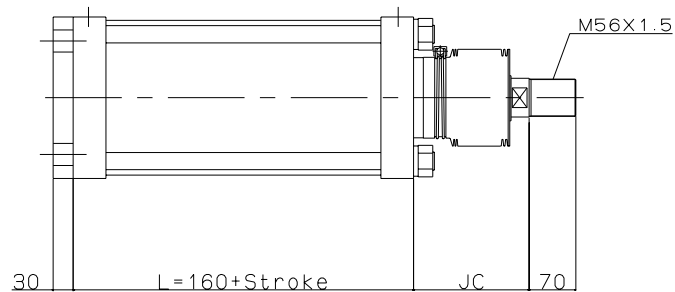

Stroke	L
100	260
150	310
200	360
250	410
300	460
350	510
400	560
500	660
600	760
700	860
800	960
900	1060
1000	1160

Stroke	JC
0~250	140
251~400	173
401~630	227
631~1000	311

JIS Symbol

Model:  
 CP611-A(B)(D)-FB-220X350  
 CP611H-A(B)(D)-FB-220X350  
 CP611S2-A(B)(D)-FB-220X350  
 CP611S2H-A(B)(D)-FB-220X350  
 CP665-A(B)(D)-FB-220X350