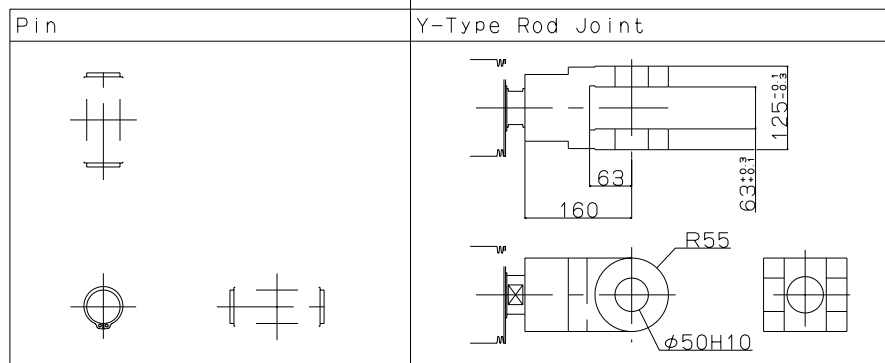

Stroke	L
100	260
150	310
200	360
250	410
300	460
350	510
400	560
500	660
600	760
700	860
800	960
900	1060
1000	1160

Stroke	JC
0~250	140
251~400	173
401~630	227
631~1000	311

JIS Symbol

Model:  
 CP611-A(B)(D)-FB-220X350  
 CP611H-A(B)(D)-FB-220X350  
 CP611S2-A(B)(D)-FB-220X350  
 CP611S2H-A(B)(D)-FB-220X350  
 CP665-A(B)(D)-FB-220X350