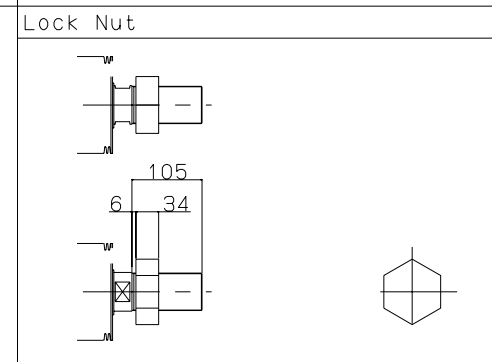

Stroke	L
100	260
150	310
200	360
250	410
300	460
350	510
400	560
500	660
600	760
700	860
800	960
900	1060
1000	1160

Stroke	JC
0~250	140
251~400	173
401~630	227
631~1000	311

JIS Symbol

Model:  
 CP611-A(B)(D)-FB-220X350  
 CP611H-A(B)(D)-FB-220X350  
 CP611S2-A(B)(D)-FB-220X350  
 CP611S2H-A(B)(D)-FB-220X350  
 CP665-A(B)(D)-FB-220X350