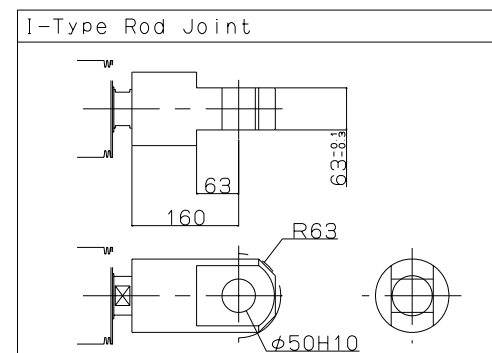

Stroke	L
100	260
150	310
200	360
250	410
300	460
350	510
400	560
500	660
600	760
700	860
800	960
900	1060
1000	1160

Stroke	JC
0~250	140
251~400	173
401~630	227
631~1000	311

JIS Symbol

Model:  
 CP611-A(B)(D)-FB-220X350  
 CP611H-A(B)(D)-FB-220X350  
 CP611S2-A(B)(D)-FB-220X350  
 CP611S2H-A(B)(D)-FB-220X350  
 CP665-A(B)(D)-FB-220X350