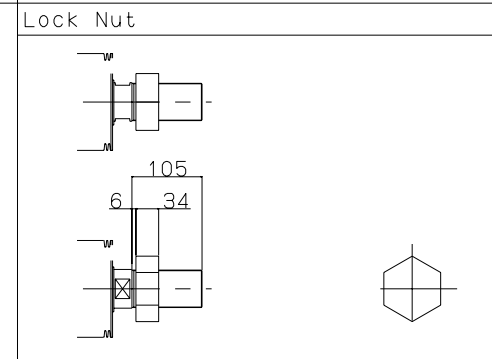

Stroke	L
100	260
150	310
200	360
250	410
300	460
350	510
400	560
500	660
600	760
700	860
800	960
900	1060
1000	1160

Stroke	JC
0~250	140
251~400	173
401~630	227
631~1000	311

JIS Symbol

Model:  
 CP611-A(B)(D)-FB-250X350  
 CP611H-A(B)(D)-FB-250X350  
 CP611S2-A(B)(D)-FB-250X350  
 CP611S2H-A(B)(D)-FB-250X350  
 CP665-A(B)(D)-FB-250X350