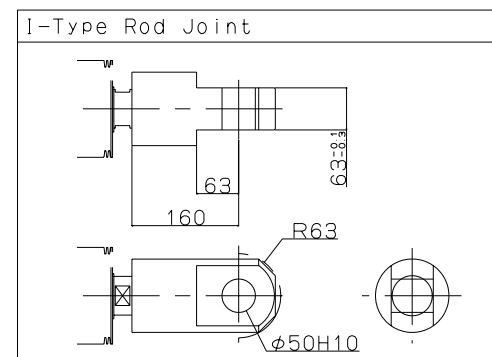

Stroke	L
100	260
150	310
200	360
250	410
300	460
350	510
400	560
500	660
600	760
700	860
800	960
900	1060
1000	1160

Stroke	JC
0~250	140
251~400	173
401~630	227
631~1000	311

JIS Symbol

Model:  
 CP611-A(B)(D)-FB-250X350  
 CP611H-A(B)(D)-FB-250X350  
 CP611S2-A(B)(D)-FB-250X350  
 CP611S2H-A(B)(D)-FB-250X350  
 CP665-A(B)(D)-FB-250X350