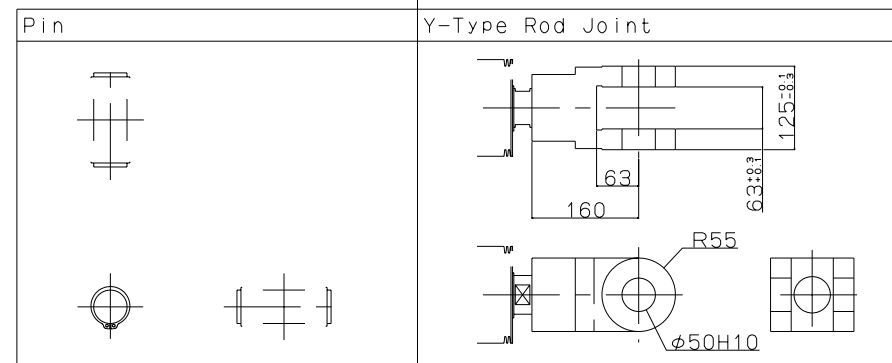

Stroke	L
100	260
150	310
200	360
250	410
300	460
350	510
400	560
500	660
600	760
700	860
800	960
900	1060
1000	1160

Stroke	JC
0~250	140
251~400	173
401~630	227
631~1000	311

JIS Symbol

Model:  
 CP611-A(B)(D)-FB-250X350  
 CP611H-A(B)(D)-FB-250X350  
 CP611S2-A(B)(D)-FB-250X350  
 CP611S2H-A(B)(D)-FB-250X350  
 CP665-A(B)(D)-FB-250X350