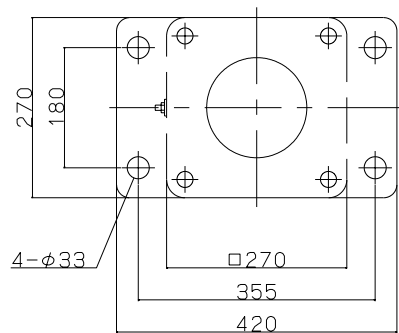

Stroke	L
100	260
150	310
200	360
250	410
300	460
350	510
400	560
500	660
600	760
700	860
800	960
900	1060
1000	1160

Stroke	JC
0~250	140
251~400	173
401~630	227
631~1000	311

JIS Symbol

Model:  
 CP611-A(B)(D)-FB-250X350  
 CP611H-A(B)(D)-FB-250X350  
 CP611S2-A(B)(D)-FB-250X350  
 CP611S2H-A(B)(D)-FB-250X350  
 CP665-A(B)(D)-FB-250X350