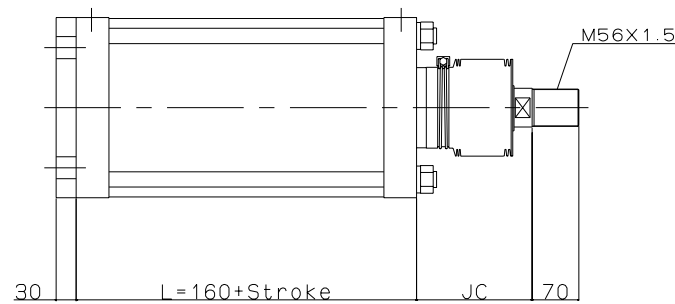

Stroke	L
100	260
150	310
200	360
250	410
300	460
350	510
400	560
500	660
600	760
700	860
800	960
900	1060
1000	1160

Stroke	JC
0~250	140
251~400	173
401~630	227
631~1000	311

JIS Symbol

Model:  
 CP611-A(B)(D)-FB-250X350  
 CP611H-A(B)(D)-FB-250X350  
 CP611S2-A(B)(D)-FB-250X350  
 CP611S2H-A(B)(D)-FB-250X350  
 CP665-A(B)(D)-FB-250X350