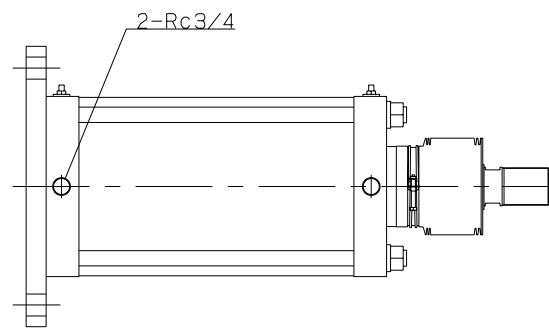

Stroke	L
100	260
150	310
200	360
250	410
300	460
350	510
400	560
500	660
600	760
700	860
800	960
900	1060
1000	1160

Stroke	JC
0~250	140
251~400	173
401~630	227
631~1000	311

JIS Symbol

Model:  
 CP611-A(B)(D)-FB-250X350  
 CP611H-A(B)(D)-FB-250X350  
 CP611S2-A(B)(D)-FB-250X350  
 CP611S2H-A(B)(D)-FB-250X350  
 CP665-A(B)(D)-FB-250X350