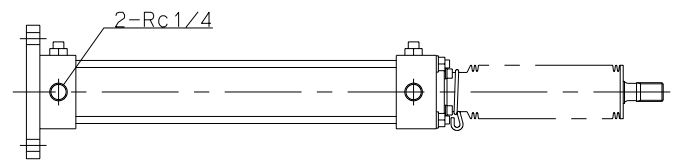

| Stroke | L |
|--------|-----|
| 100 | 197 |
| 150 | 247 |
| 200 | 297 |
| 250 | 347 |
| 300 | 397 |
| 400 | 497 |
| 500 | 597 |
| 600 | 697 |

| Stroke | JC |
|---------|-----|
| 0~160 | 110 |
| 161~250 | 150 |
| 251~400 | 210 |
| 401~600 | 300 |

JIS Symbol

Model :
 CP611-A(B)(D)-FB-40X200
 CP611H-A(B)(D)-FB-40X200
 CP611S2-A(B)(D)-FB-40X200
 CP611S2H-A(B)(D)-FB-40X200
 CP611LU-A(B)(D)-FB-40X200

Maker : KONAN

File Name : CP61-A-FB-40