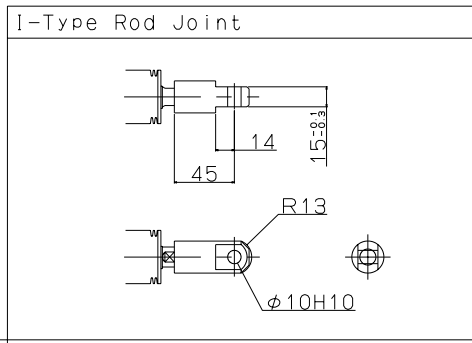

| Stroke | L |
|--------|-----|
| 100 | 197 |
| 150 | 247 |
| 200 | 297 |
| 250 | 347 |
| 300 | 397 |
| 400 | 497 |
| 500 | 597 |
| 600 | 697 |

| Stroke | JC |
|---------|-----|
| 0~160 | 110 |
| 161~250 | 150 |
| 251~400 | 210 |
| 401~600 | 300 |

JIS Symbol

Model :
 CP611-A(B)(D)-FB-40X200
 CP611H-A(B)(D)-FB-40X200
 CP611S2-A(B)(D)-FB-40X200
 CP611S2H-A(B)(D)-FB-40X200
 CP611LU-A(B)(D)-FB-40X200

Maker : KONAN

File Name : CP61-A-FB-40