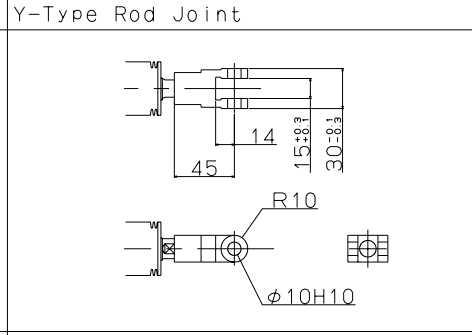

| Stroke | L |
|--------|-----|
| 100 | 197 |
| 150 | 247 |
| 200 | 297 |
| 250 | 347 |
| 300 | 397 |
| 400 | 497 |
| 500 | 597 |
| 600 | 697 |

| Stroke | JC |
|---------|-----|
| 0~160 | 110 |
| 161~250 | 150 |
| 251~400 | 210 |
| 401~600 | 300 |

JIS Symbol

Model :
 CP611-A(B)(D)-FB-40X200
 CP611H-A(B)(D)-FB-40X200
 CP611S2-A(B)(D)-FB-40X200
 CP611S2H-A(B)(D)-FB-40X200
 CP611LU-A(B)(D)-FB-40X200

Maker : KONAN

File Name : CP61-A-FB-40