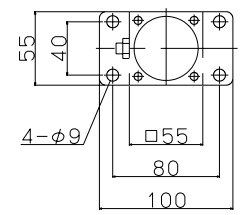

| Stroke | L |
|--------|-----|
| 100 | 197 |
| 150 | 247 |
| 200 | 297 |
| 250 | 347 |
| 300 | 397 |
| 400 | 497 |
| 500 | 597 |
| 600 | 697 |

| Stroke | JC |
|---------|-----|
| 0~160 | 110 |
| 161~250 | 150 |
| 251~400 | 210 |
| 401~600 | 300 |

JIS Symbol

Model :
 CP611-A(B)(D)-FB-40X200
 CP611H-A(B)(D)-FB-40X200
 CP611S2-A(B)(D)-FB-40X200
 CP611S2H-A(B)(D)-FB-40X200
 CP611LU-A(B)(D)-FB-40X200

Maker : KONAN

File Name : CP61-A-FB-40