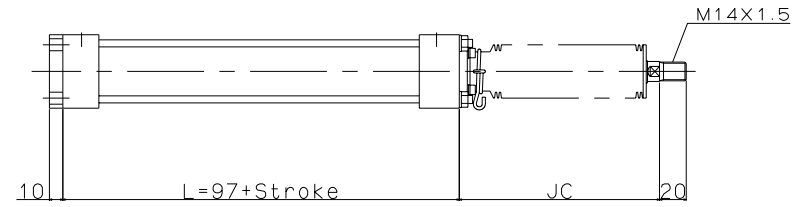

| Stroke | L |
|--------|-----|
| 100 | 197 |
| 150 | 247 |
| 200 | 297 |
| 250 | 347 |
| 300 | 397 |
| 400 | 497 |
| 500 | 597 |
| 600 | 697 |

| Stroke | JC |
|---------|-----|
| 0~160 | 110 |
| 161~250 | 150 |
| 251~400 | 210 |
| 401~600 | 300 |

JIS Symbol

Model :
 CP611-A(B)(D)-FB-40X200
 CP611H-A(B)(D)-FB-40X200
 CP611S2-A(B)(D)-FB-40X200
 CP611S2H-A(B)(D)-FB-40X200
 CP611LU-A(B)(D)-FB-40X200

Maker : KONAN

File Name : CP61-A-FB-40