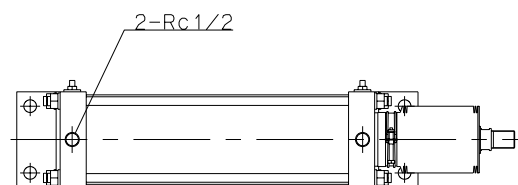

Stroke	L
100	221
150	271
200	321
250	371
300	421
350	471
400	521
500	621
600	721
700	821
800	921

Stroke	JC
0~160	105
161~250	130
251~400	175
401~630	245
631~800	295

JIS Symbol

Model:
 CP611-A(B)(D)-LB-125X350
 CP611H-A(B)(D)-LB-125X350
 CP611S2-A(B)(D)-LB-125X350
 CP611S2H-A(B)(D)-LB-125X350
 CP665-A(B)(D)-LB-125X350