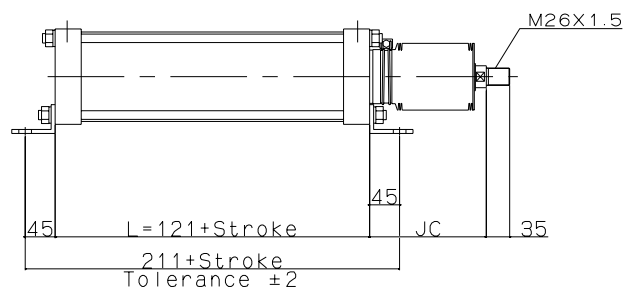

Stroke	L
100	221
150	271
200	321
250	371
300	421
350	471
400	521
500	621
600	721
700	821
800	921

Stroke	JC
0~160	105
161~250	130
251~400	175
401~630	245
631~800	295

JIS Symbol

Model:
 CP611-A(B)(D)-LB-125X350
 CP611H-A(B)(D)-LB-125X350
 CP611S2-A(B)(D)-LB-125X350
 CP611S2H-A(B)(D)-LB-125X350
 CP665-A(B)(D)-LB-125X350

Maker: KONAN

File Name: CP61-A-LB-125