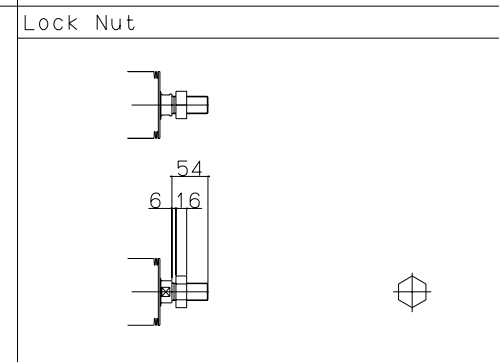

Stroke	L
100	221
150	271
200	321
250	371
300	421
350	471
400	521
500	621
600	721
700	821
800	921

Stroke	JC
0~160	105
161~250	130
251~400	175
401~630	245
631~800	295

JIS Symbol

Model:
 CP611-A(B)(D)-LB-125X350
 CP611H-A(B)(D)-LB-125X350
 CP611S2-A(B)(D)-LB-125X350
 CP611S2H-A(B)(D)-LB-125X350
 CP665-A(B)(D)-LB-125X350