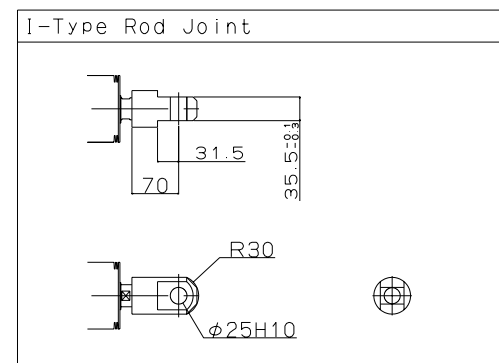

Stroke	L
100	221
150	271
200	321
250	371
300	421
350	471
400	521
500	621
600	721
700	821
800	921

Stroke	JC
0~160	105
161~250	130
251~400	175
401~630	245
631~800	295

JIS Symbol

Model:
 CP611-A(B)(D)-LB-125X350
 CP611H-A(B)(D)-LB-125X350
 CP611S2-A(B)(D)-LB-125X350
 CP611S2H-A(B)(D)-LB-125X350
 CP665-A(B)(D)-LB-125X350