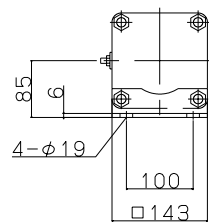

Stroke	L
100	221
150	271
200	321
250	371
300	421
350	471
400	521
500	621
600	721
700	821
800	921

Stroke	JC
0~160	105
161~250	130
251~400	175
401~630	245
631~800	295

JIS Symbol

Model:
 CP611-A(B)(D)-LB-125X350
 CP611H-A(B)(D)-LB-125X350
 CP611S2-A(B)(D)-LB-125X350
 CP611S2H-A(B)(D)-LB-125X350
 CP665-A(B)(D)-LB-125X350