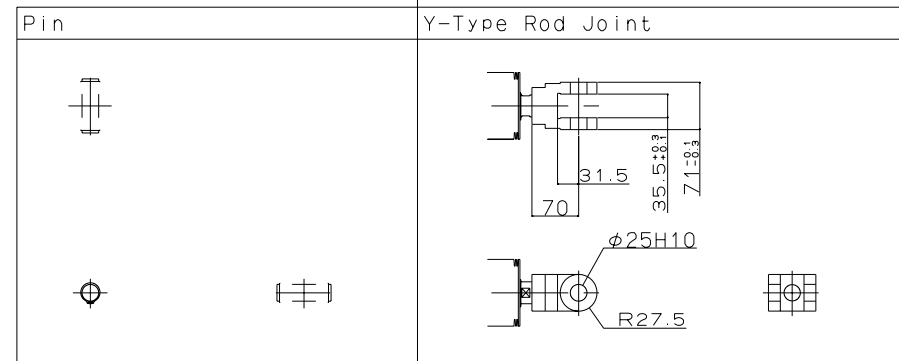

Stroke	L
100	221
150	271
200	321
250	371
300	421
350	471
400	521
500	621
600	721
700	821
800	921

Stroke	JC
0~160	105
161~250	130
251~400	175
401~630	245
631~800	295

JIS Symbol

Model:
 CP611-A(B)(D)-LB-125X350
 CP611H-A(B)(D)-LB-125X350
 CP611S2-A(B)(D)-LB-125X350
 CP611S2H-A(B)(D)-LB-125X350
 CP665-A(B)(D)-LB-125X350