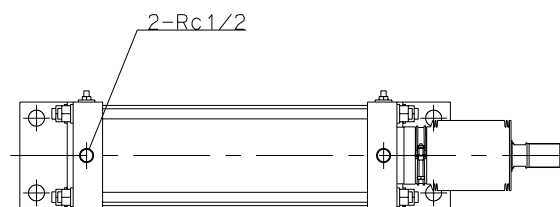

Stroke	L
100	235
150	285
200	335
250	385
300	435
350	485
400	535
500	635
600	735
700	835
800	935

Stroke	JC
0~160	125
161~250	150
251~400	195
401~630	265
631~800	315

JIS Symbol

Model:
 CP611-A(B)(D)-LB-140X350
 CP611H-A(B)(D)-LB-140X350
 CP611S2-A(B)(D)-LB-140X350
 CP611S2H-A(B)(D)-LB-140X350
 CP665-A(B)(D)-LB-140X350