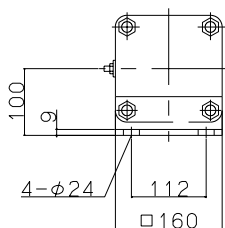

Stroke	L
100	235
150	285
200	335
250	385
300	435
350	485
400	535
500	635
600	735
700	835
800	935

Stroke	JC
0~160	125
161~250	150
251~400	195
401~630	265
631~800	315

JIS Symbol

Model:
 CP611-A(B)(D)-LB-140X350
 CP611H-A(B)(D)-LB-140X350
 CP611S2-A(B)(D)-LB-140X350
 CP611S2H-A(B)(D)-LB-140X350
 CP665-A(B)(D)-LB-140X350