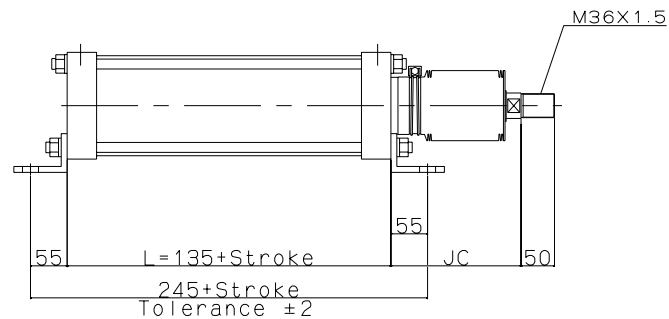

Stroke	L
100	235
150	285
200	335
250	385
300	435
350	485
400	535
500	635
600	735
700	835
800	935

Stroke	JC
0~160	125
161~250	150
251~400	195
401~630	265
631~800	315

JIS Symbol

Model:
 CP611-A(B)(D)-LB-140X350
 CP611H-A(B)(D)-LB-140X350
 CP611S2-A(B)(D)-LB-140X350
 CP611S2H-A(B)(D)-LB-140X350
 CP665-A(B)(D)-LB-140X350

Maker: KONAN

File Name: CP61-A-LB-140