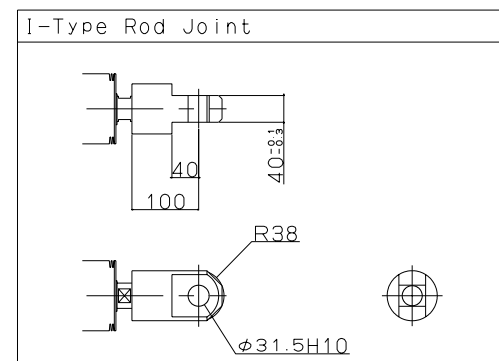

Stroke	L
100	235
150	285
200	335
250	385
300	435
350	485
400	535
500	635
600	735
700	835
800	935

Stroke	JC
0~160	125
161~250	150
251~400	195
401~630	265
631~800	315

JIS Symbol

Model:
 CP611-A(B)(D)-LB-140X350
 CP611H-A(B)(D)-LB-140X350
 CP611S2-A(B)(D)-LB-140X350
 CP611S2H-A(B)(D)-LB-140X350
 CP665-A(B)(D)-LB-140X350

Maker: KONAN

File Name: CP61-A-LB-140