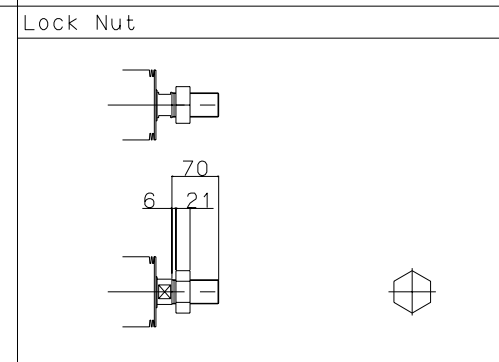

Stroke	L
100	235
150	285
200	335
250	385
300	435
350	485
400	535
500	635
600	735
700	835
800	935

Stroke	JC
0~160	125
161~250	150
251~400	195
401~630	265
631~800	315

JIS Symbol

Model:
 CP611-A(B)(D)-LB-140X350
 CP611H-A(B)(D)-LB-140X350
 CP611S2-A(B)(D)-LB-140X350
 CP611S2H-A(B)(D)-LB-140X350
 CP665-A(B)(D)-LB-140X350