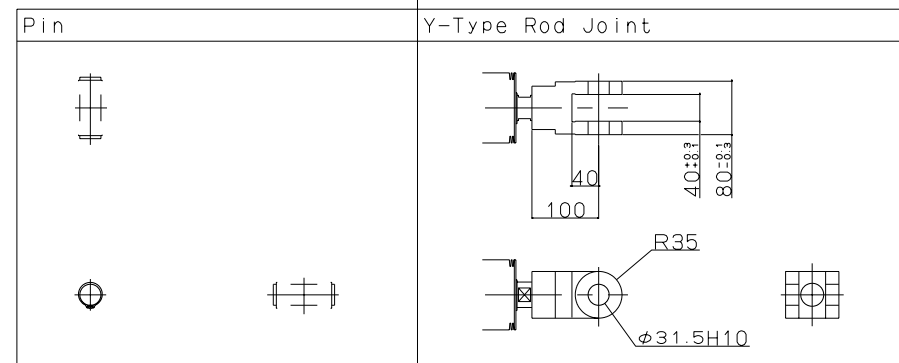

Stroke	L
100	235
150	285
200	335
250	385
300	435
350	485
400	535
500	635
600	735
700	835
800	935

Stroke	JC
0~160	125
161~250	150
251~400	195
401~630	265
631~800	315

JIS Symbol

Model:
 CP611-A(B)(D)-LB-140X350
 CP611H-A(B)(D)-LB-140X350
 CP611S2-A(B)(D)-LB-140X350
 CP611S2H-A(B)(D)-LB-140X350
 CP665-A(B)(D)-LB-140X350