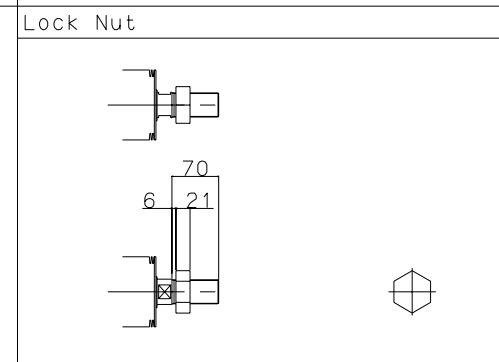

Stroke	L
100	235
150	285
200	335
250	385
300	435
350	485
400	535
500	635
600	735
700	835
800	935

Stroke	JC
0~160	125
161~250	150
251~400	195
401~630	265
631~800	315

JIS Symbol

Model:
 CP611-A(B)(D)-LB-160X350
 CP611H-A(B)(D)-LB-160X350
 CP611S2-A(B)(D)-LB-160X350
 CP611S2H-A(B)(D)-LB-160X350
 CP665-A(B)(D)-LB-160X350