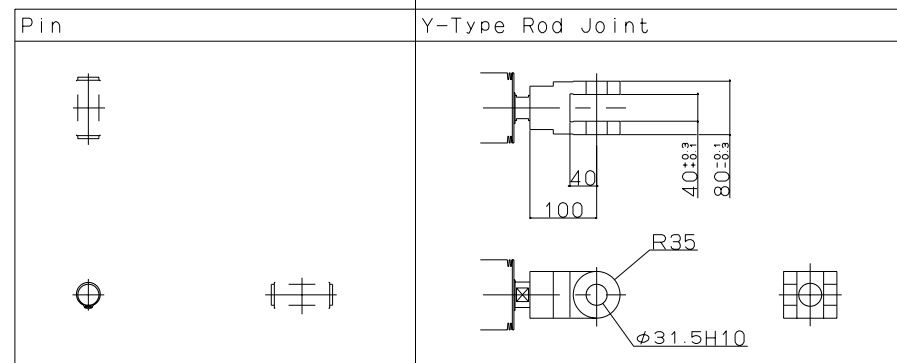

Stroke	L
100	235
150	285
200	335
250	385
300	435
350	485
400	535
500	635
600	735
700	835
800	935

Stroke	JC
0~160	125
161~250	150
251~400	195
401~630	265
631~800	315

JIS Symbol

Model:
 CP611-A(B)(D)-LB-160X350
 CP611H-A(B)(D)-LB-160X350
 CP611S2-A(B)(D)-LB-160X350
 CP611S2H-A(B)(D)-LB-160X350
 CP665-A(B)(D)-LB-160X350