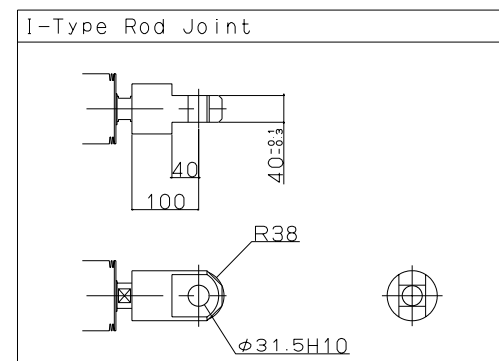

Stroke	L
100	235
150	285
200	335
250	385
300	435
350	485
400	535
500	635
600	735
700	835
800	935

Stroke	JC
0~160	125
161~250	150
251~400	195
401~630	265
631~800	315

JIS Symbol

Model:
 CP611-A(B)(D)-LB-160X350
 CP611H-A(B)(D)-LB-160X350
 CP611S2-A(B)(D)-LB-160X350
 CP611S2H-A(B)(D)-LB-160X350
 CP665-A(B)(D)-LB-160X350

Maker: KONAN

File Name: CP61-A-LB-160