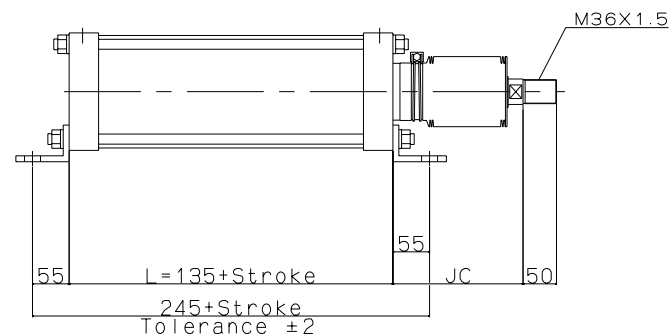

Stroke	L
100	235
150	285
200	335
250	385
300	435
350	485
400	535
500	635
600	735
700	835
800	935

Stroke	JC
0~160	125
161~250	150
251~400	195
401~630	265
631~800	315

JIS Symbol

Model:
 CP611-A(B)(D)-LB-160X350
 CP611H-A(B)(D)-LB-160X350
 CP611S2-A(B)(D)-LB-160X350
 CP611S2H-A(B)(D)-LB-160X350
 CP665-A(B)(D)-LB-160X350

Maker: KONAN

File Name: CP61-A-LB-160