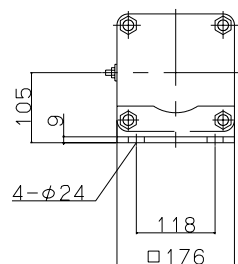

Stroke	L
100	235
150	285
200	335
250	385
300	435
350	485
400	535
500	635
600	735
700	835
800	935

Stroke	JC
0~160	125
161~250	150
251~400	195
401~630	265
631~800	315

JIS Symbol

Model:
 CP611-A(B)(D)-LB-160X350
 CP611H-A(B)(D)-LB-160X350
 CP611S2-A(B)(D)-LB-160X350
 CP611S2H-A(B)(D)-LB-160X350
 CP665-A(B)(D)-LB-160X350