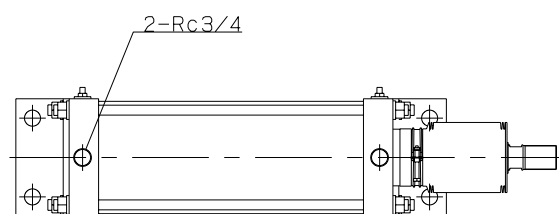

Stroke	L
100	235
150	285
200	335
250	385
300	435
350	485
400	535
500	635
600	735
700	835
800	935

Stroke	JC
0~160	125
161~250	150
251~400	195
401~630	265
631~800	315

JIS Symbol

Model:
 CP611-A(B)(D)-LB-160X350
 CP611H-A(B)(D)-LB-160X350
 CP611S2-A(B)(D)-LB-160X350
 CP611S2H-A(B)(D)-LB-160X350
 CP665-A(B)(D)-LB-160X350