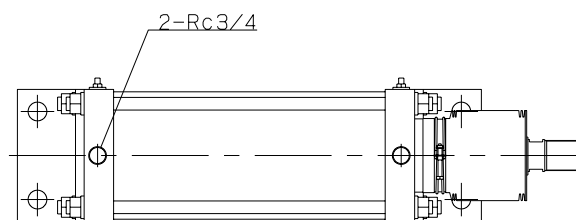

Stroke	L
100	245
150	295
200	345
250	395
300	445
350	495
400	545
500	645
600	745
700	845
800	945
900	1045
1000	1145

Stroke	JC
0~250	150
251~400	195
401~630	265
631~1000	375

JIS Symbol

Model:
 CP611-A(B)(D)-LB-180X350
 CP611H-A(B)(D)-LB-180X350
 CP611S2-A(B)(D)-LB-180X350
 CP611S2H-A(B)(D)-LB-180X350
 CP665-A(B)(D)-LB-180X350