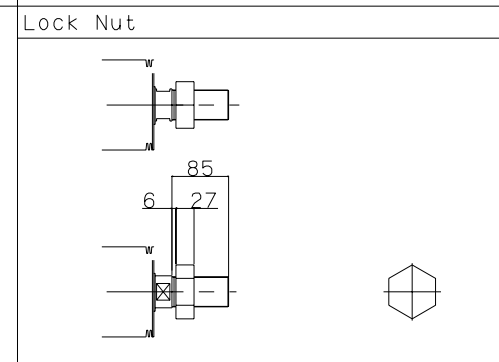

Stroke	L
100	245
150	295
200	345
250	395
300	445
350	495
400	545
500	645
600	745
700	845
800	945
900	1045
1000	1145

Stroke	JC
0~250	150
251~400	195
401~630	265
631~1000	375

JIS Symbol

Model:
 CP611-A(B)(D)-LB-180X350
 CP611H-A(B)(D)-LB-180X350
 CP611S2-A(B)(D)-LB-180X350
 CP611S2H-A(B)(D)-LB-180X350
 CP665-A(B)(D)-LB-180X350