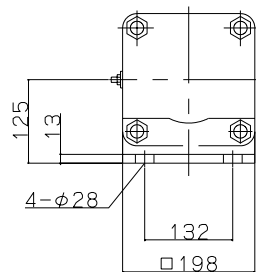

Stroke	L
100	245
150	295
200	345
250	395
300	445
350	495
400	545
500	645
600	745
700	845
800	945
900	1045
1000	1145

Stroke	JC
0~250	150
251~400	195
401~630	265
631~1000	375

JIS Symbol

Model:
 CP611-A(B)(D)-LB-180X350
 CP611H-A(B)(D)-LB-180X350
 CP611S2-A(B)(D)-LB-180X350
 CP611S2H-A(B)(D)-LB-180X350
 CP665-A(B)(D)-LB-180X350