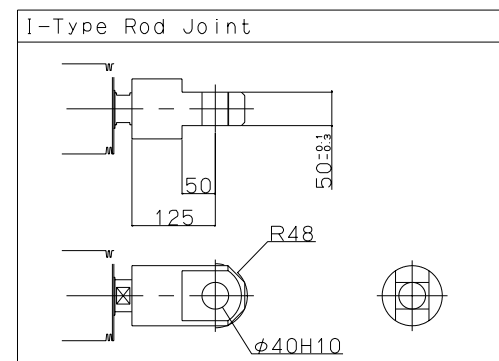

Stroke	L
100	245
150	295
200	345
250	395
300	445
350	495
400	545
500	645
600	745
700	845
800	945
900	1045
1000	1145

Stroke	JC
0~250	150
251~400	195
401~630	265
631~1000	375

JIS Symbol

Model:
 CP611-A(B)(D)-LB-180X350
 CP611H-A(B)(D)-LB-180X350
 CP611S2-A(B)(D)-LB-180X350
 CP611S2H-A(B)(D)-LB-180X350
 CP665-A(B)(D)-LB-180X350

Maker: KONAN

File Name: CP61-A-LB-180