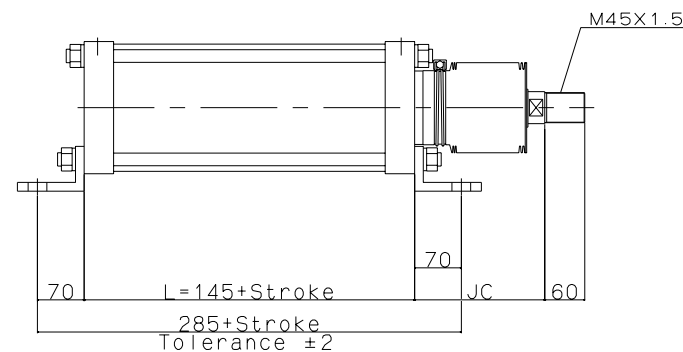

Stroke	L
100	245
150	295
200	345
250	395
300	445
350	495
400	545
500	645
600	745
700	845
800	945
900	1045
1000	1145

Stroke	JC
0~250	150
251~400	195
401~630	265
631~1000	375

JIS Symbol

Model:
 CP611-A(B)(D)-LB-180X350
 CP611H-A(B)(D)-LB-180X350
 CP611S2-A(B)(D)-LB-180X350
 CP611S2H-A(B)(D)-LB-180X350
 CP665-A(B)(D)-LB-180X350

Maker: KONAN

File Name: CP61-A-LB-180