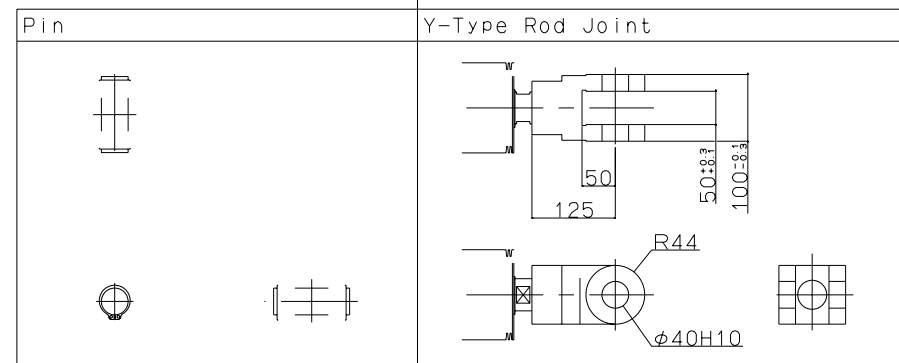

Stroke	L
100	245
150	295
200	345
250	395
300	445
350	495
400	545
500	645
600	745
700	845
800	945
900	1045
1000	1145

Stroke	JC
0~250	150
251~400	195
401~630	265
631~1000	375

JIS Symbol

Model:
 CP611-A(B)(D)-LB-180X350
 CP611H-A(B)(D)-LB-180X350
 CP611S2-A(B)(D)-LB-180X350
 CP611S2H-A(B)(D)-LB-180X350
 CP665-A(B)(D)-LB-180X350