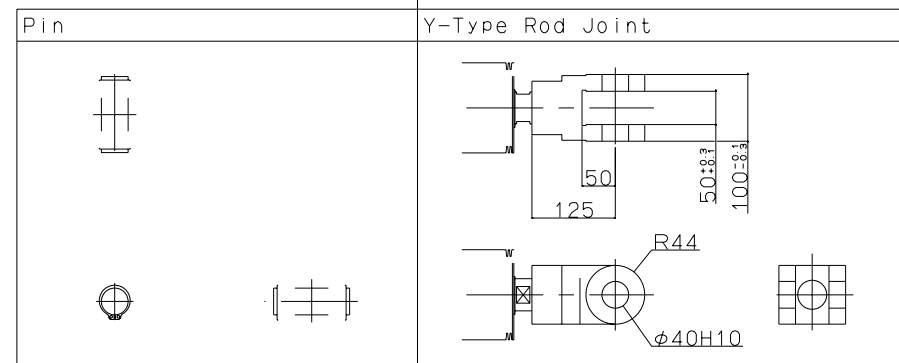

Stroke	L
100	245
150	295
200	345
250	395
300	445
350	495
400	545
500	645
600	745
700	845
800	945
900	1045
1000	1145

Stroke	JC
0~250	150
251~400	195
401~630	265
631~1000	375

JIS Symbol

Model:
 CP611-A(B)(D)-LB-200X350
 CP611H-A(B)(D)-LB-200X350
 CP611S2-A(B)(D)-LB-200X350
 CP611S2H-A(B)(D)-LB-200X350
 CP665-A(B)(D)-LB-200X350