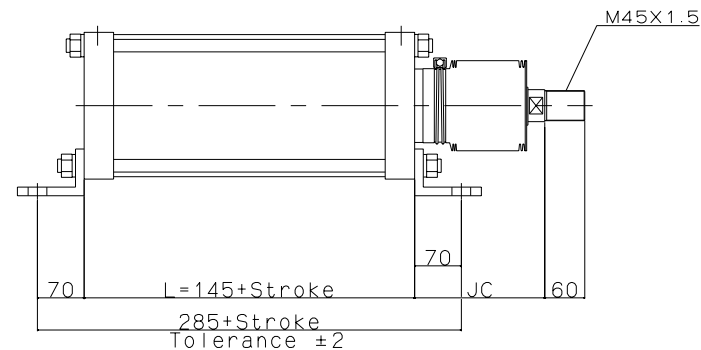

Stroke	L
100	245
150	295
200	345
250	395
300	445
350	495
400	545
500	645
600	745
700	845
800	945
900	1045
1000	1145

Stroke	JC
0~250	150
251~400	195
401~630	265
631~1000	375

JIS Symbol

Model:
 CP611-A(B)(D)-LB-200X350
 CP611H-A(B)(D)-LB-200X350
 CP611S2-A(B)(D)-LB-200X350
 CP611S2H-A(B)(D)-LB-200X350
 CP665-A(B)(D)-LB-200X350

Maker: KONAN

File Name: CP61-A-LB-200