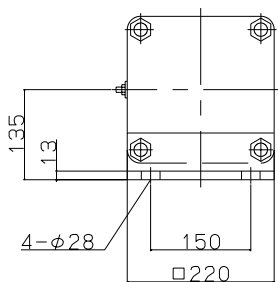

Stroke	L
100	245
150	295
200	345
250	395
300	445
350	495
400	545
500	645
600	745
700	845
800	945
900	1045
1000	1145

Stroke	JC
0~250	150
251~400	195
401~630	265
631~1000	375

JIS Symbol

Model:
 CP611-A(B)(D)-LB-200X350
 CP611H-A(B)(D)-LB-200X350
 CP611S2-A(B)(D)-LB-200X350
 CP611S2H-A(B)(D)-LB-200X350
 CP665-A(B)(D)-LB-200X350