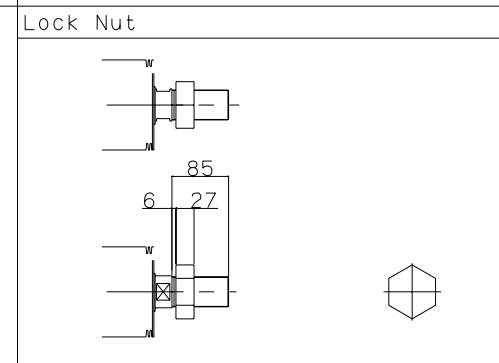

Stroke	L
100	245
150	295
200	345
250	395
300	445
350	495
400	545
500	645
600	745
700	845
800	945
900	1045
1000	1145

Stroke	JC
0~250	150
251~400	195
401~630	265
631~1000	375

JIS Symbol

Model:
 CP611-A(B)(D)-LB-200X350
 CP611H-A(B)(D)-LB-200X350
 CP611S2-A(B)(D)-LB-200X350
 CP611S2H-A(B)(D)-LB-200X350
 CP665-A(B)(D)-LB-200X350