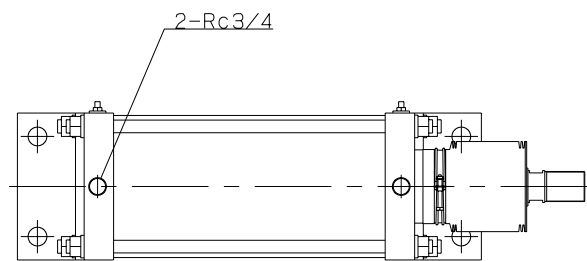

Stroke	L
100	245
150	295
200	345
250	395
300	445
350	495
400	545
500	645
600	745
700	845
800	945
900	1045
1000	1145

Stroke	JC
0~250	150
251~400	195
401~630	265
631~1000	375

JIS Symbol

Model:
 CP611-A(B)(D)-LB-200X350
 CP611H-A(B)(D)-LB-200X350
 CP611S2-A(B)(D)-LB-200X350
 CP611S2H-A(B)(D)-LB-200X350
 CP665-A(B)(D)-LB-200X350