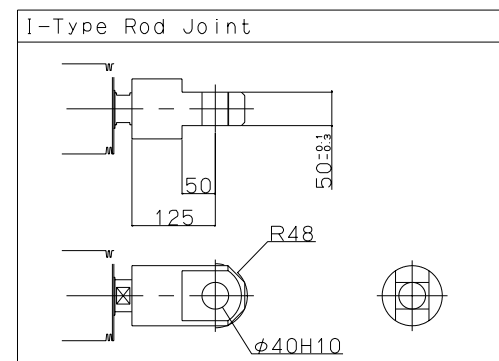

Stroke	L
100	245
150	295
200	345
250	395
300	445
350	495
400	545
500	645
600	745
700	845
800	945
900	1045
1000	1145

Stroke	JC
0~250	150
251~400	195
401~630	265
631~1000	375

JIS Symbol

Model:
 CP611-A(B)(D)-LB-200X350
 CP611H-A(B)(D)-LB-200X350
 CP611S2-A(B)(D)-LB-200X350
 CP611S2H-A(B)(D)-LB-200X350
 CP665-A(B)(D)-LB-200X350