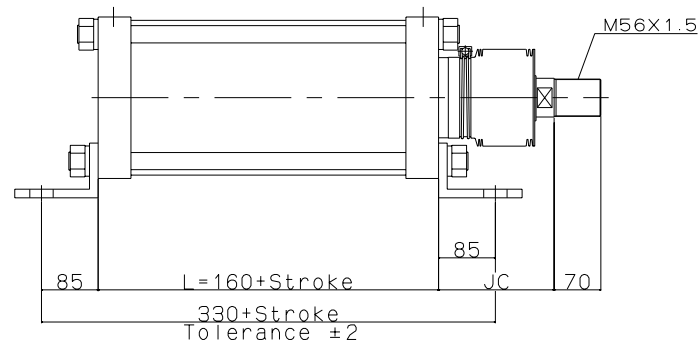

Stroke	L
100	260
150	310
200	360
250	410
300	460
350	510
400	560
500	660
600	760
700	860
800	960
900	1060
1000	1160

Stroke	JC
0~250	140
251~400	173
401~630	227
631~1000	311

JIS Symbol

Model:
 CP611-A(B)(D)-LB-220X350
 CP611H-A(B)(D)-LB-220X350
 CP611S2-A(B)(D)-LB-220X350
 CP611S2H-A(B)(D)-LB-220X350
 CP665-A(B)(D)-LB-220X350