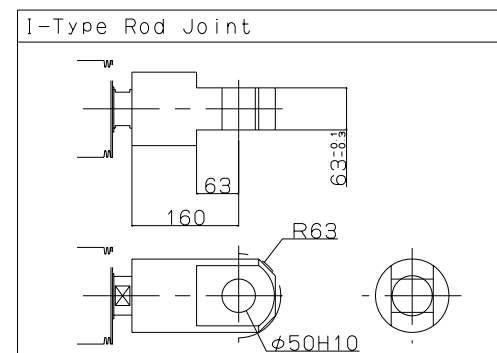

Stroke	L
100	260
150	310
200	360
250	410
300	460
350	510
400	560
500	660
600	760
700	860
800	960
900	1060
1000	1160

Stroke	JC
0~250	140
251~400	173
401~630	227
631~1000	311

JIS Symbol

Model:
 CP611-A(B)(D)-LB-220X350
 CP611H-A(B)(D)-LB-220X350
 CP611S2-A(B)(D)-LB-220X350
 CP611S2H-A(B)(D)-LB-220X350
 CP665-A(B)(D)-LB-220X350