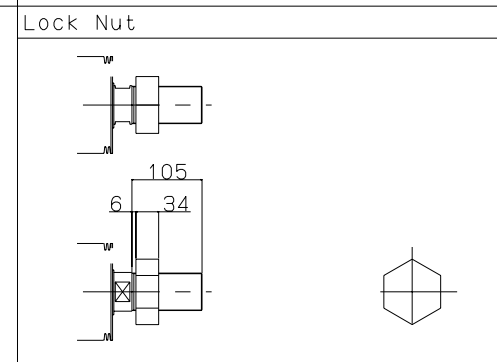

Stroke	L
100	260
150	310
200	360
250	410
300	460
350	510
400	560
500	660
600	760
700	860
800	960
900	1060
1000	1160

Stroke	JC
0~250	140
251~400	173
401~630	227
631~1000	311

JIS Symbol

Model:
 CP611-A(B)(D)-LB-220X350
 CP611H-A(B)(D)-LB-220X350
 CP611S2-A(B)(D)-LB-220X350
 CP611S2H-A(B)(D)-LB-220X350
 CP665-A(B)(D)-LB-220X350