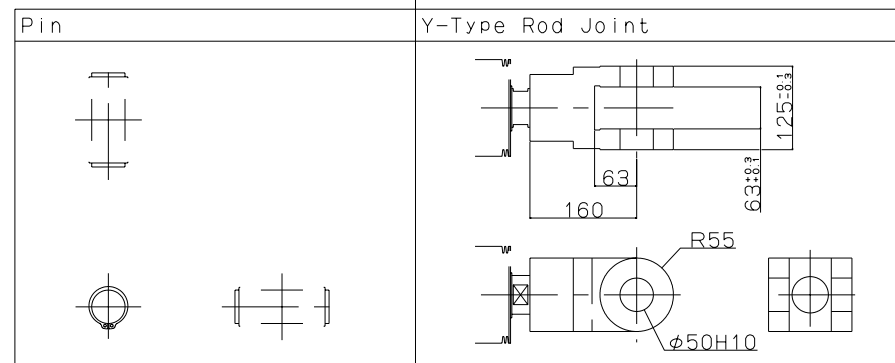

Stroke	L
100	260
150	310
200	360
250	410
300	460
350	510
400	560
500	660
600	760
700	860
800	960
900	1060
1000	1160

Stroke	JC
0~250	140
251~400	173
401~630	227
631~1000	311

JIS Symbol

Model:
 CP611-A(B)(D)-LB-220X350
 CP611H-A(B)(D)-LB-220X350
 CP611S2-A(B)(D)-LB-220X350
 CP611S2H-A(B)(D)-LB-220X350
 CP665-A(B)(D)-LB-220X350