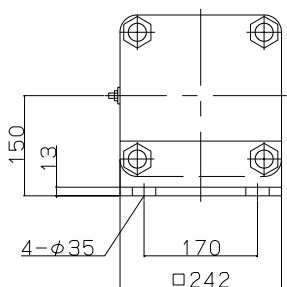

Stroke	L
100	260
150	310
200	360
250	410
300	460
350	510
400	560
500	660
600	760
700	860
800	960
900	1060
1000	1160

Stroke	JC
0~250	140
251~400	173
401~630	227
631~1000	311

JIS Symbol

Model:
 CP611-A(B)(D)-LB-220X350
 CP611H-A(B)(D)-LB-220X350
 CP611S2-A(B)(D)-LB-220X350
 CP611S2H-A(B)(D)-LB-220X350
 CP665-A(B)(D)-LB-220X350