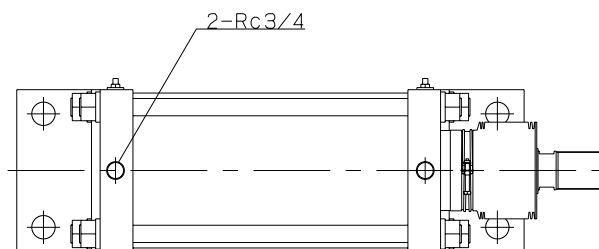

Stroke	L
100	260
150	310
200	360
250	410
300	460
350	510
400	560
500	660
600	760
700	860
800	960
900	1060
1000	1160

Stroke	JC
0~250	140
251~400	173
401~630	227
631~1000	311

JIS Symbol

Model:
 CP611-A(B)(D)-LB-220X350
 CP611H-A(B)(D)-LB-220X350
 CP611S2-A(B)(D)-LB-220X350
 CP611S2H-A(B)(D)-LB-220X350
 CP665-A(B)(D)-LB-220X350