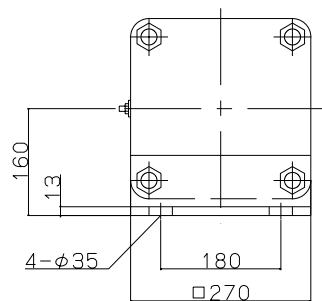

Stroke	L
100	260
150	310
200	360
250	410
300	460
350	510
400	560
500	660
600	760
700	860
800	960
900	1060
1000	1160

Stroke	JC
0~250	140
251~400	173
401~630	227
631~1000	311

JIS Symbol

Model:
 CP611-A(B)(D)-LB-250X350
 CP611H-A(B)(D)-LB-250X350
 CP611S2-A(B)(D)-LB-250X350
 CP611S2H-A(B)(D)-LB-250X350
 CP665-A(B)(D)-LB-250X350