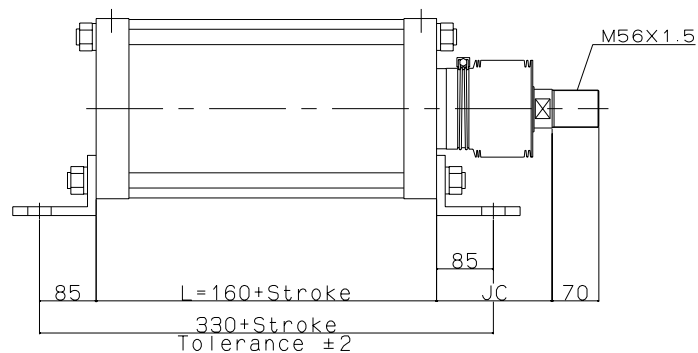

Stroke	L
100	260
150	310
200	360
250	410
300	460
350	510
400	560
500	660
600	760
700	860
800	960
900	1060
1000	1160

Stroke	JC
0~250	140
251~400	173
401~630	227
631~1000	311

JIS Symbol

Model:
 CP611-A(B)(D)-LB-250X350
 CP611H-A(B)(D)-LB-250X350
 CP611S2-A(B)(D)-LB-250X350
 CP611S2H-A(B)(D)-LB-250X350
 CP665-A(B)(D)-LB-250X350

Maker: KONAN

File Name: CP61-A-LB-250