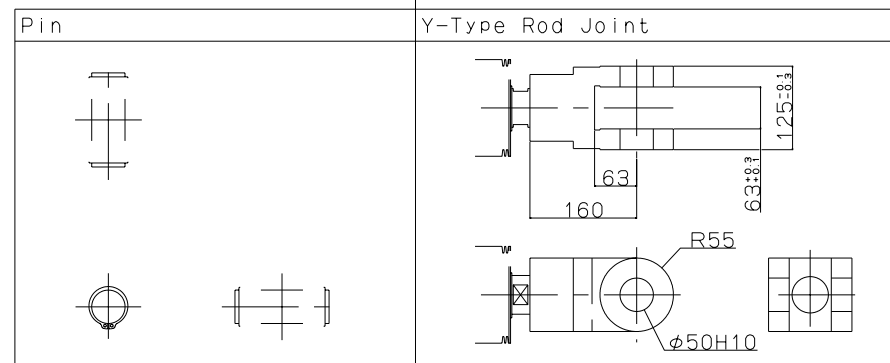

Stroke	L
100	260
150	310
200	360
250	410
300	460
350	510
400	560
500	660
600	760
700	860
800	960
900	1060
1000	1160

Stroke	JC
0~250	140
251~400	173
401~630	227
631~1000	311

JIS Symbol

Model:
 CP611-A(B)(D)-LB-250X350
 CP611H-A(B)(D)-LB-250X350
 CP611S2-A(B)(D)-LB-250X350
 CP611S2H-A(B)(D)-LB-250X350
 CP665-A(B)(D)-LB-250X350