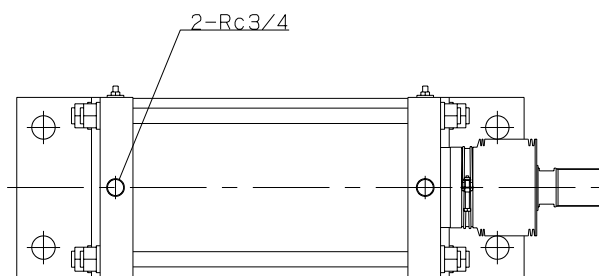

Stroke	L
100	260
150	310
200	360
250	410
300	460
350	510
400	560
500	660
600	760
700	860
800	960
900	1060
1000	1160

Stroke	JC
0~250	140
251~400	173
401~630	227
631~1000	311

JIS Symbol

Model:
 CP611-A(B)(D)-LB-250X350
 CP611H-A(B)(D)-LB-250X350
 CP611S2-A(B)(D)-LB-250X350
 CP611S2H-A(B)(D)-LB-250X350
 CP665-A(B)(D)-LB-250X350