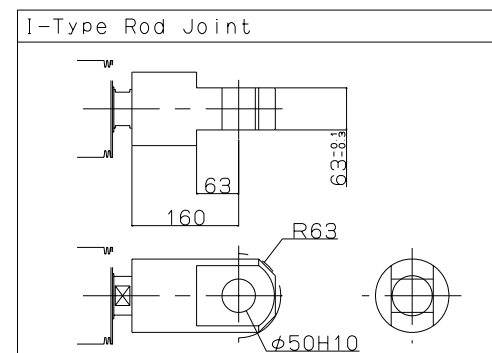

Stroke	L
100	260
150	310
200	360
250	410
300	460
350	510
400	560
500	660
600	760
700	860
800	960
900	1060
1000	1160

Stroke	JC
0~250	140
251~400	173
401~630	227
631~1000	311

JIS Symbol

Model:
 CP611-A(B)(D)-LB-250X350
 CP611H-A(B)(D)-LB-250X350
 CP611S2-A(B)(D)-LB-250X350
 CP611S2H-A(B)(D)-LB-250X350
 CP665-A(B)(D)-LB-250X350