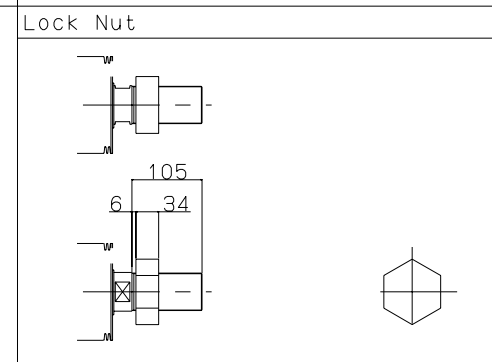

Stroke	L
100	260
150	310
200	360
250	410
300	460
350	510
400	560
500	660
600	760
700	860
800	960
900	1060
1000	1160

Stroke	JC
0~250	140
251~400	173
401~630	227
631~1000	311

JIS Symbol

Model:
 CP611-A(B)(D)-LB-250X350
 CP611H-A(B)(D)-LB-250X350
 CP611S2-A(B)(D)-LB-250X350
 CP611S2H-A(B)(D)-LB-250X350
 CP665-A(B)(D)-LB-250X350