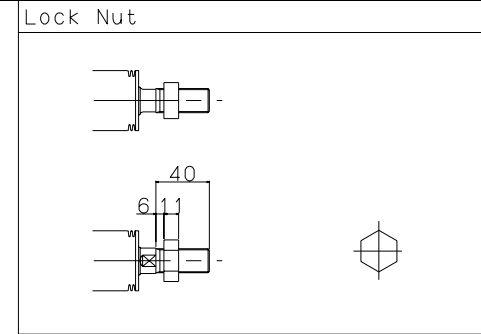

Stroke	L
100	205
150	255
200	305
250	355
300	405
400	505
500	605
600	705

Stroke	JC
0~160	110
161~250	150
251~400	210
401~600	300

JIS Symbol

Model :
 CP611-A(B)(D)-LB-50X200
 CP611H-A(B)(D)-LB-50X200
 CP611S2-A(B)(D)-LB-50X200
 CP611S2H-A(B)(D)-LB-50X200
 CP611LU-A(B)(D)-LB-50X200