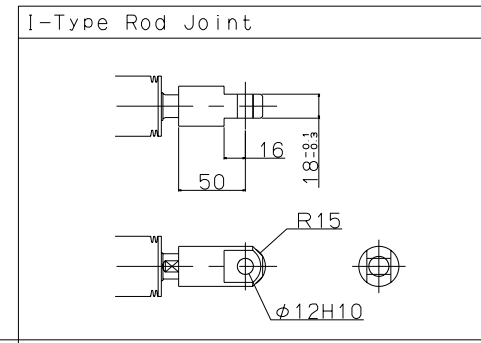

Stroke	L
100	205
150	255
200	305
250	355
300	405
400	505
500	605
600	705

Stroke	JC
0~160	110
161~250	150
251~400	210
401~600	300

JIS Symbol

Model :
 CP611-A(B)(D)-LB-50X200
 CP611H-A(B)(D)-LB-50X200
 CP611S2-A(B)(D)-LB-50X200
 CP611S2H-A(B)(D)-LB-50X200
 CP611LU-A(B)(D)-LB-50X200