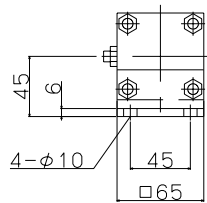

Stroke	L
100	205
150	255
200	305
250	355
300	405
400	505
500	605
600	705

Stroke	JC
0~160	110
161~250	150
251~400	210
401~600	300

JIS Symbol

Model :
 CP611-A(B)(D)-LB-50X200
 CP611H-A(B)(D)-LB-50X200
 CP611S2-A(B)(D)-LB-50X200
 CP611S2H-A(B)(D)-LB-50X200
 CP611LU-A(B)(D)-LB-50X200