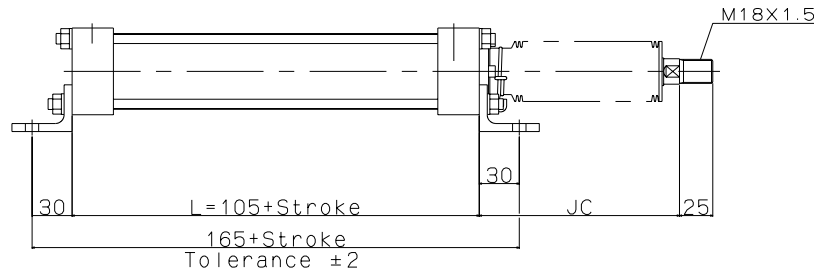

Stroke	L
100	205
150	255
200	305
250	355
300	405
400	505
500	605
600	705

Stroke	JC
0~160	110
161~250	150
251~400	210
401~600	300

JIS Symbol

Model :
 CP611-A(B)(D)-LB-50X200
 CP611H-A(B)(D)-LB-50X200
 CP611S2-A(B)(D)-LB-50X200
 CP611S2H-A(B)(D)-LB-50X200
 CP611LU-A(B)(D)-LB-50X200