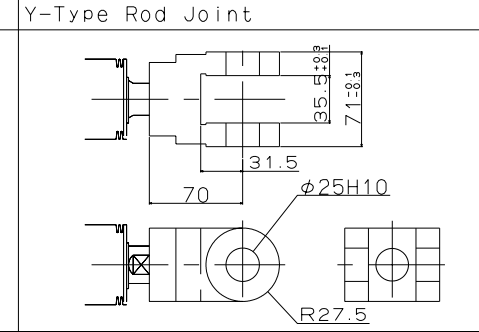

Stroke	L
100	212
150	262
200	312
250	362
300	412
400	512
500	612
600	712
700	812
800	912

Stroke	JC
0~160	95
161~250	120
251~400	165
401~630	235
631~800	285

JIS Symbol

Model:
 CP611-A(B)(D)-N-100X200
 CP611H-A(B)(D)-N-100X200
 CP611S2-A(B)(D)-N-100X200
 CP611S2H-A(B)(D)-N-100X200
 CP611LU-A(B)(D)-N-100X200