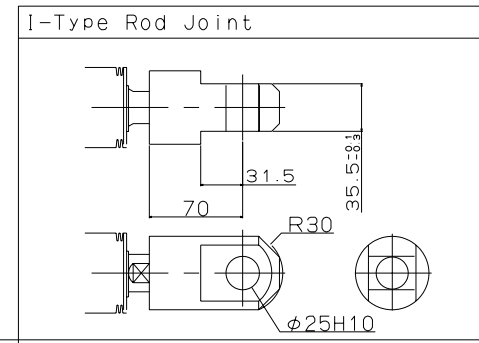

Stroke	L
100	212
150	262
200	312
250	362
300	412
400	512
500	612
600	712
700	812
800	912

Stroke	JC
0~160	95
161~250	120
251~400	165
401~630	235
631~800	285

JIS Symbol

Model:
 CP611-A(B)(D)-N-100X200
 CP611H-A(B)(D)-N-100X200
 CP611S2-A(B)(D)-N-100X200
 CP611S2H-A(B)(D)-N-100X200
 CP611LU-A(B)(D)-N-100X200