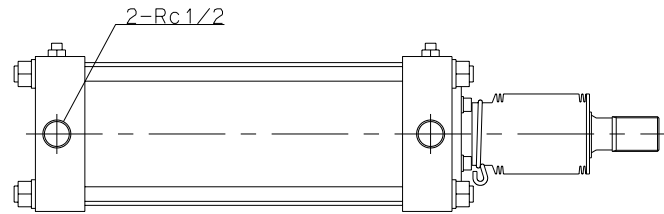

Stroke	L
100	212
150	262
200	312
250	362
300	412
400	512
500	612
600	712
700	812
800	912

Stroke	JC
0~160	95
161~250	120
251~400	165
401~630	235
631~800	285

JIS Symbol

Model:
 CP611-A(B)(D)-N-100X200
 CP611H-A(B)(D)-N-100X200
 CP611S2-A(B)(D)-N-100X200
 CP611S2H-A(B)(D)-N-100X200
 CP611LU-A(B)(D)-N-100X200