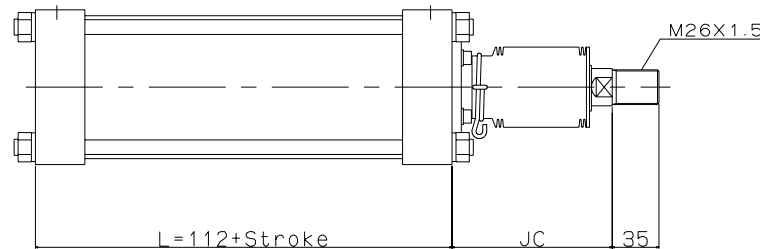

Stroke	L
100	212
150	262
200	312
250	362
300	412
400	512
500	612
600	712
700	812
800	912

Stroke	JC
0~160	95
161~250	120
251~400	165
401~630	235
631~800	285

JIS Symbol

Model:
 CP611-A(B)(D)-N-100X200
 CP611H-A(B)(D)-N-100X200
 CP611S2-A(B)(D)-N-100X200
 CP611S2H-A(B)(D)-N-100X200
 CP611LU-A(B)(D)-N-100X200