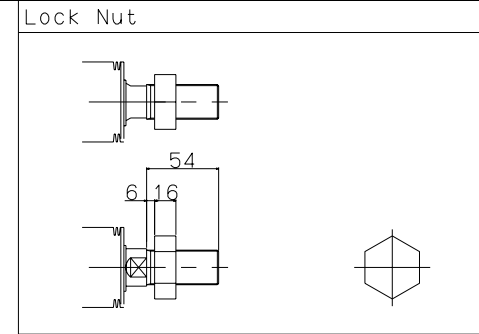

Stroke	L
100	212
150	262
200	312
250	362
300	412
400	512
500	612
600	712
700	812
800	912

Stroke	JC
0~160	95
161~250	120
251~400	165
401~630	235
631~800	285

JIS Symbol

Model:
 CP611-A(B)(D)-N-100X200
 CP611H-A(B)(D)-N-100X200
 CP611S2-A(B)(D)-N-100X200
 CP611S2H-A(B)(D)-N-100X200
 CP611LU-A(B)(D)-N-100X200