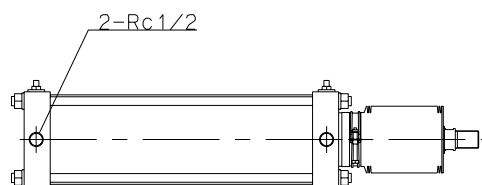

Stroke	L
100	221
150	271
200	321
250	371
300	421
350	471
400	521
500	621
600	721
700	821
800	921

Stroke	JC
0~160	105
161~250	130
251~400	175
401~630	245
631~800	295

JIS Symbol

Model:
 CP611-A(B)(D)-N-125X350
 CP611H-A(B)(D)-N-125X350
 CP611S2-A(B)(D)-N-125X350
 CP611S2H-A(B)(D)-N-125X350
 CP665-A(B)(D)-N-125X350