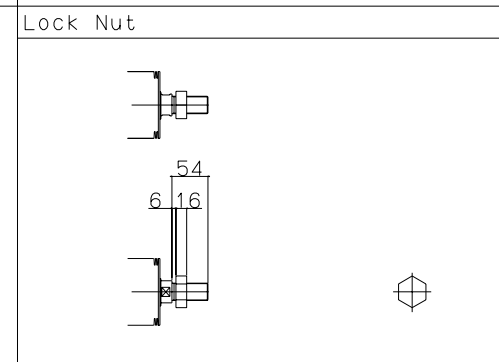

Stroke	L
100	221
150	271
200	321
250	371
300	421
350	471
400	521
500	621
600	721
700	821
800	921

Stroke	JC
0~160	105
161~250	130
251~400	175
401~630	245
631~800	295

JIS Symbol

Model:
 CP611-A(B)(D)-N-125X350
 CP611H-A(B)(D)-N-125X350
 CP611S2-A(B)(D)-N-125X350
 CP611S2H-A(B)(D)-N-125X350
 CP665-A(B)(D)-N-125X350