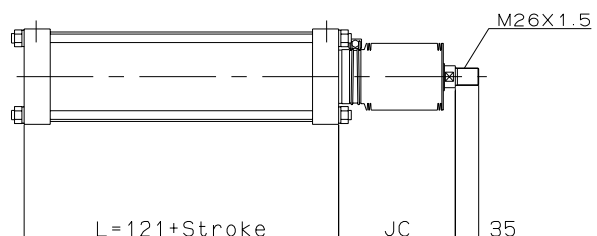

Stroke	L
100	221
150	271
200	321
250	371
300	421
350	471
400	521
500	621
600	721
700	821
800	921

Stroke	JC
0~160	105
161~250	130
251~400	175
401~630	245
631~800	295

JIS Symbol

Model:
 CP611-A(B)(D)-N-125X350
 CP611H-A(B)(D)-N-125X350
 CP611S2-A(B)(D)-N-125X350
 CP611S2H-A(B)(D)-N-125X350
 CP665-A(B)(D)-N-125X350