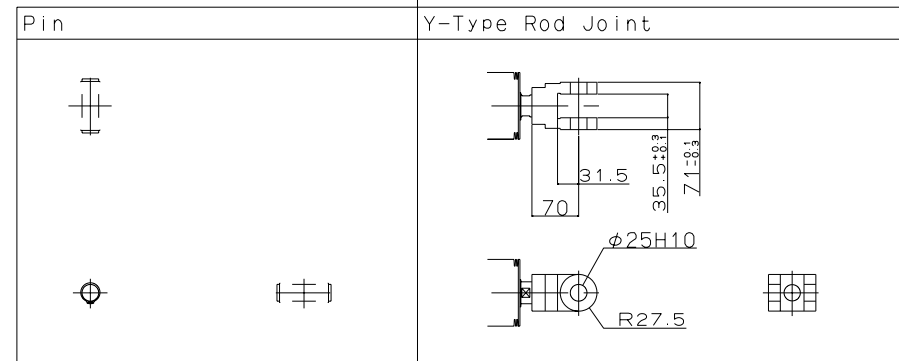

Stroke	L
100	221
150	271
200	321
250	371
300	421
350	471
400	521
500	621
600	721
700	821
800	921

Stroke	JC
0~160	105
161~250	130
251~400	175
401~630	245
631~800	295

JIS Symbol

Model:
 CP611-A(B)(D)-N-125X350
 CP611H-A(B)(D)-N-125X350
 CP611S2-A(B)(D)-N-125X350
 CP611S2H-A(B)(D)-N-125X350
 CP665-A(B)(D)-N-125X350