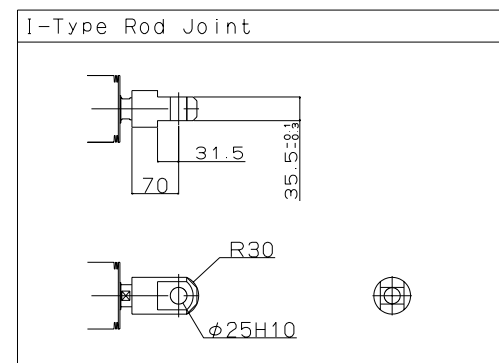

Stroke	L
100	221
150	271
200	321
250	371
300	421
350	471
400	521
500	621
600	721
700	821
800	921

Stroke	JC
0~160	105
161~250	130
251~400	175
401~630	245
631~800	295

JIS Symbol

Model:
 CP611-A(B)(D)-N-125X350
 CP611H-A(B)(D)-N-125X350
 CP611S2-A(B)(D)-N-125X350
 CP611S2H-A(B)(D)-N-125X350
 CP665-A(B)(D)-N-125X350