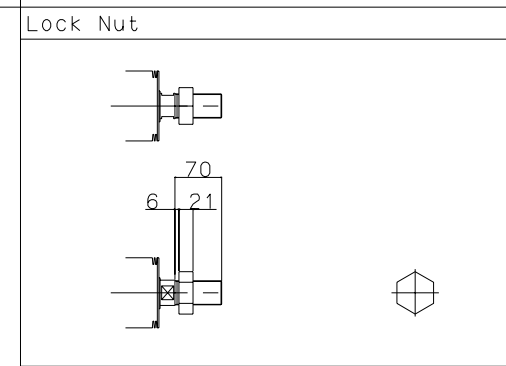

Stroke	L
100	235
150	285
200	335
250	385
300	435
350	485
400	535
500	635
600	735
700	835
800	935

Stroke	JC
0~160	125
161~250	150
251~400	195
401~630	265
631~800	315

JIS Symbol

Model:
 CP611-A(B)(D)-N-140X350
 CP611H-A(B)(D)-N-140X350
 CP611S2-A(B)(D)-N-140X350
 CP611S2H-A(B)(D)-N-140X350
 CP665-A(B)(D)-N-140X350