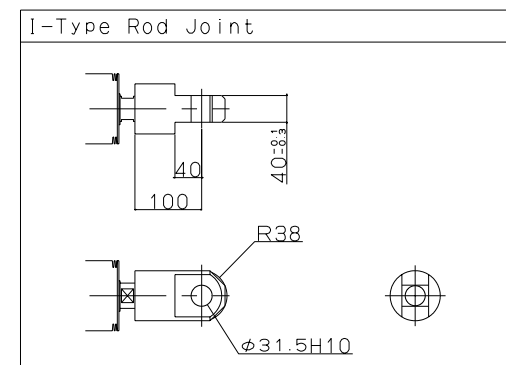

Stroke	L
100	235
150	285
200	335
250	385
300	435
350	485
400	535
500	635
600	735
700	835
800	935

Stroke	JC
0~160	125
161~250	150
251~400	195
401~630	265
631~800	315

JIS Symbol

Model:
 CP611-A(B)(D)-N-140X350
 CP611H-A(B)(D)-N-140X350
 CP611S2-A(B)(D)-N-140X350
 CP611S2H-A(B)(D)-N-140X350
 CP665-A(B)(D)-N-140X350