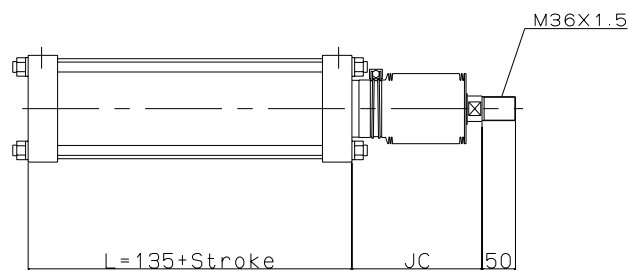

Stroke	L
100	235
150	285
200	335
250	385
300	435
350	485
400	535
500	635
600	735
700	835
800	935

Stroke	JC
0~160	125
161~250	150
251~400	195
401~630	265
631~800	315

JIS Symbol

Model:
 CP611-A(B)(D)-N-140X350
 CP611H-A(B)(D)-N-140X350
 CP611S2-A(B)(D)-N-140X350
 CP611S2H-A(B)(D)-N-140X350
 CP665-A(B)(D)-N-140X350