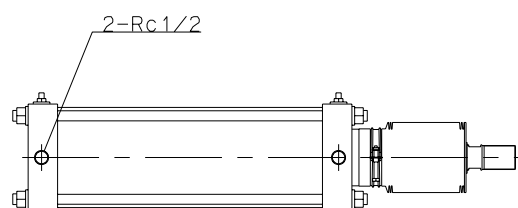

Stroke	L
100	235
150	285
200	335
250	385
300	435
350	485
400	535
500	635
600	735
700	835
800	935

Stroke	JC
0~160	125
161~250	150
251~400	195
401~630	265
631~800	315

JIS Symbol

Model:
 CP611-A(B)(D)-N-140X350
 CP611H-A(B)(D)-N-140X350
 CP611S2-A(B)(D)-N-140X350
 CP611S2H-A(B)(D)-N-140X350
 CP665-A(B)(D)-N-140X350