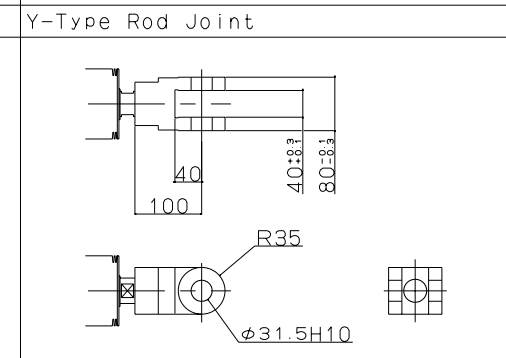

Stroke	L
100	235
150	285
200	335
250	385
300	435
350	485
400	535
500	635
600	735
700	835
800	935

Stroke	JC
0~160	125
161~250	150
251~400	195
401~630	265
631~800	315

JIS Symbol

Model:
 CP611-A(B)(D)-N-140X350
 CP611H-A(B)(D)-N-140X350
 CP611S2-A(B)(D)-N-140X350
 CP611S2H-A(B)(D)-N-140X350
 CP665-A(B)(D)-N-140X350