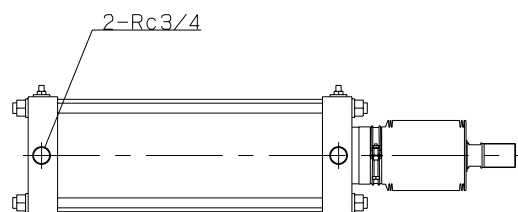

Stroke	L
100	235
150	285
200	335
250	385
300	435
350	485
400	535
500	635
600	735
700	835
800	935

Stroke	JC
0~160	125
161~250	150
251~400	195
401~630	265
631~800	315

JIS Symbol

Model:
 CP611-A(B)(D)-N-160X350
 CP611H-A(B)(D)-N-160X350
 CP611S2-A(B)(D)-N-160X350
 CP611S2H-A(B)(D)-N-160X350
 CP665-A(B)(D)-N-160X350