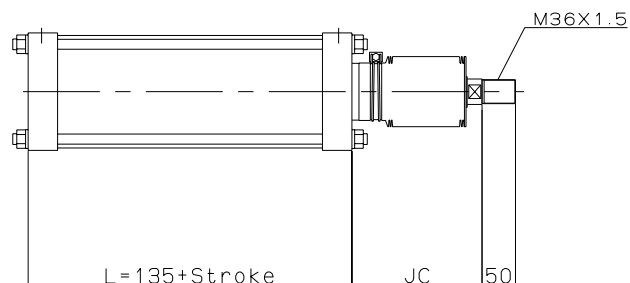

Stroke	L
100	235
150	285
200	335
250	385
300	435
350	485
400	535
500	635
600	735
700	835
800	935

Stroke	JC
0~160	125
161~250	150
251~400	195
401~630	265
631~800	315

JIS Symbol

Model:
 CP611-A(B)(D)-N-160X350
 CP611H-A(B)(D)-N-160X350
 CP611S2-A(B)(D)-N-160X350
 CP611S2H-A(B)(D)-N-160X350
 CP665-A(B)(D)-N-160X350