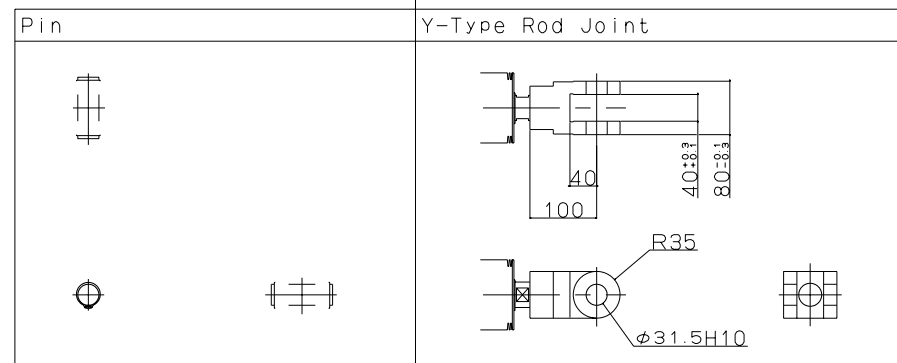

Stroke	L
100	235
150	285
200	335
250	385
300	435
350	485
400	535
500	635
600	735
700	835
800	935

Stroke	JC
0~160	125
161~250	150
251~400	195
401~630	265
631~800	315

JIS Symbol

Model:
 CP611-A(B)(D)-N-160X350
 CP611H-A(B)(D)-N-160X350
 CP611S2-A(B)(D)-N-160X350
 CP611S2H-A(B)(D)-N-160X350
 CP665-A(B)(D)-N-160X350