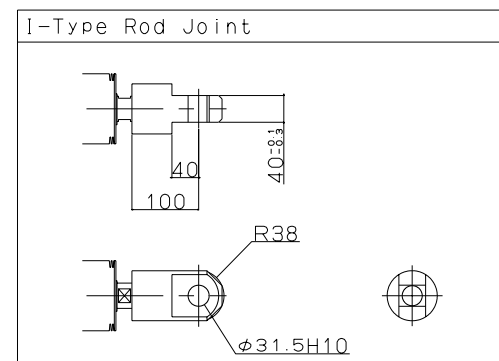

Stroke	L
100	235
150	285
200	335
250	385
300	435
350	485
400	535
500	635
600	735
700	835
800	935

Stroke	JC
0~160	125
161~250	150
251~400	195
401~630	265
631~800	315

JIS Symbol

Model:
 CP611-A(B)(D)-N-160X350
 CP611H-A(B)(D)-N-160X350
 CP611S2-A(B)(D)-N-160X350
 CP611S2H-A(B)(D)-N-160X350
 CP665-A(B)(D)-N-160X350