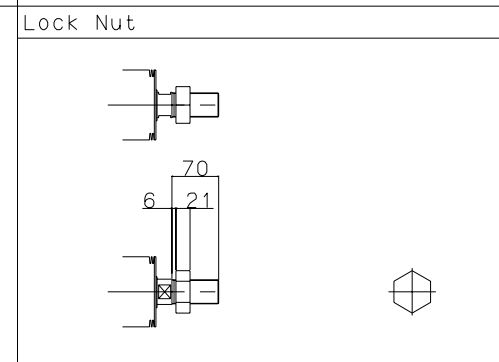

Stroke	L
100	235
150	285
200	335
250	385
300	435
350	485
400	535
500	635
600	735
700	835
800	935

Stroke	JC
0~160	125
161~250	150
251~400	195
401~630	265
631~800	315

JIS Symbol

Model:
 CP611-A(B)(D)-N-160X350
 CP611H-A(B)(D)-N-160X350
 CP611S2-A(B)(D)-N-160X350
 CP611S2H-A(B)(D)-N-160X350
 CP665-A(B)(D)-N-160X350