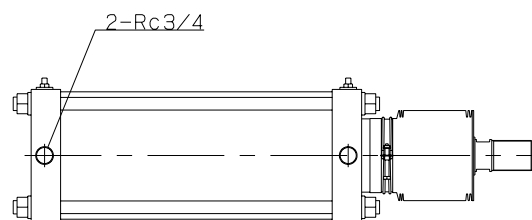

Stroke	L
100	245
150	295
200	345
250	395
300	445
350	495
400	545
500	645
600	745
700	845
800	945
900	1045
1000	1145

Stroke	JC
0~250	150
251~400	195
401~630	265
631~1000	375

JIS Symbol

Model :  
 CP611-A(B)(D)-N-180X350  
 CP611H-A(B)(D)-N-180X350  
 CP611S2-A(B)(D)-N-180X350  
 CP611S2H-A(B)(D)-N-180X350  
 CP665-A(B)(D)-N-180X350