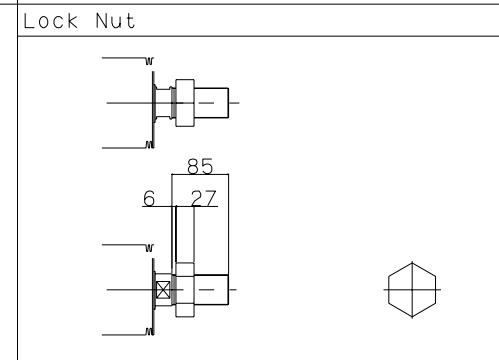

Stroke	L
100	245
150	295
200	345
250	395
300	445
350	495
400	545
500	645
600	745
700	845
800	945
900	1045
1000	1145

Stroke	JC
0~250	150
251~400	195
401~630	265
631~1000	375

JIS Symbol

Model :  
 CP611-A(B)(D)-N-180X350  
 CP611H-A(B)(D)-N-180X350  
 CP611S2-A(B)(D)-N-180X350  
 CP611S2H-A(B)(D)-N-180X350  
 CP665-A(B)(D)-N-180X350