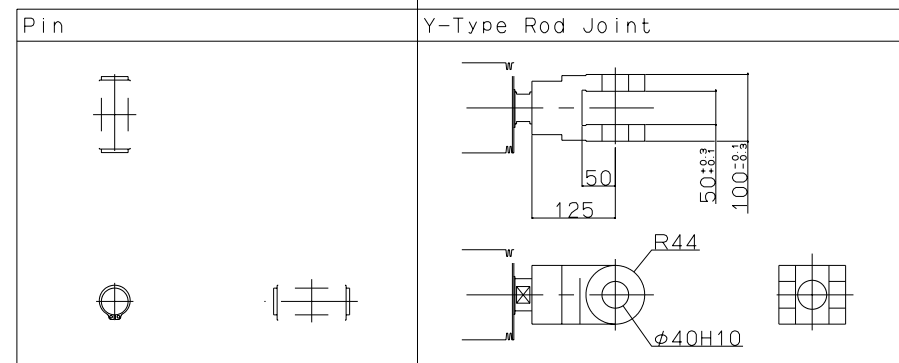

Stroke	L
100	245
150	295
200	345
250	395
300	445
350	495
400	545
500	645
600	745
700	845
800	945
900	1045
1000	1145

Stroke	JC
0~250	150
251~400	195
401~630	265
631~1000	375

JIS Symbol

Model :  
 CP611-A(B)(D)-N-180X350  
 CP611H-A(B)(D)-N-180X350  
 CP611S2-A(B)(D)-N-180X350  
 CP611S2H-A(B)(D)-N-180X350  
 CP665-A(B)(D)-N-180X350