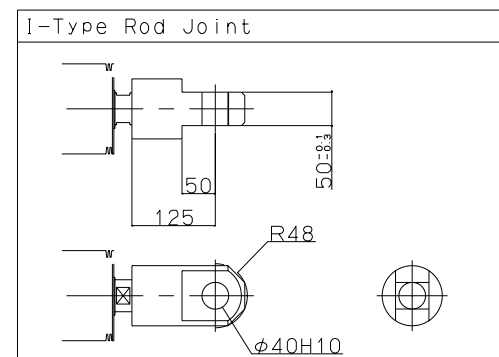

Stroke	L
100	245
150	295
200	345
250	395
300	445
350	495
400	545
500	645
600	745
700	845
800	945
900	1045
1000	1145

Stroke	JC
0~250	150
251~400	195
401~630	265
631~1000	375

JIS Symbol

Model :  
 CP611-A(B)(D)-N-180X350  
 CP611H-A(B)(D)-N-180X350  
 CP611S2-A(B)(D)-N-180X350  
 CP611S2H-A(B)(D)-N-180X350  
 CP665-A(B)(D)-N-180X350