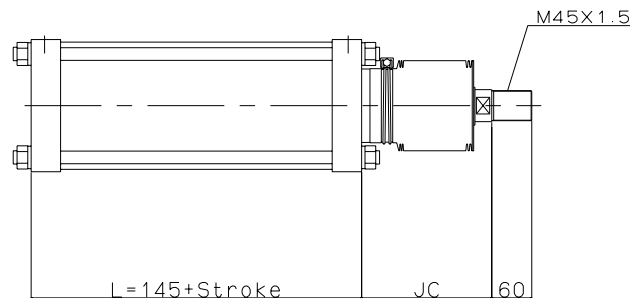

Stroke	L
100	245
150	295
200	345
250	395
300	445
350	495
400	545
500	645
600	745
700	845
800	945
900	1045
1000	1145

Stroke	JC
0~250	150
251~400	195
401~630	265
631~1000	375

JIS Symbol

Model :  
 CP611-A(B)(D)-N-180X350  
 CP611H-A(B)(D)-N-180X350  
 CP611S2-A(B)(D)-N-180X350  
 CP611S2H-A(B)(D)-N-180X350  
 CP665-A(B)(D)-N-180X350