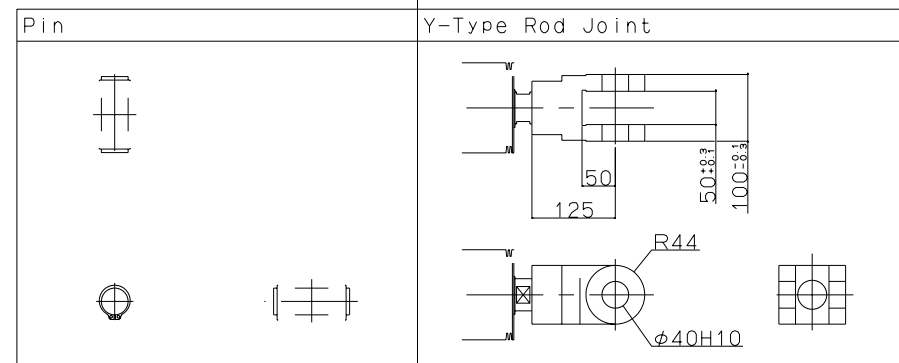

Stroke	L
100	245
150	295
200	345
250	395
300	445
350	495
400	545
500	645
600	745
700	845
800	945
900	1045
1000	1145

Stroke	JC
0~250	150
251~400	195
401~630	265
631~1000	375

JIS Symbol

Model:  
 CP611-A(B)(D)-N-200X350  
 CP611H-A(B)(D)-N-200X350  
 CP611S2-A(B)(D)-N-200X350  
 CP611S2H-A(B)(D)-N-200X350  
 CP665-A(B)(D)-N-200X350