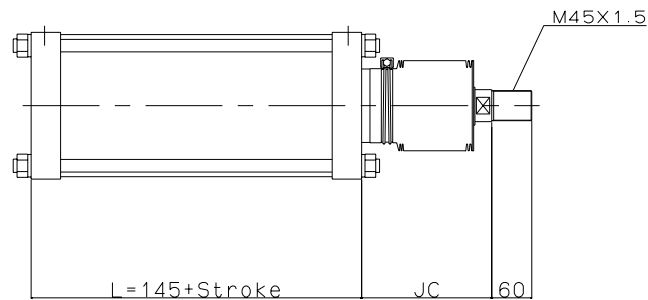

Stroke	L
100	245
150	295
200	345
250	395
300	445
350	495
400	545
500	645
600	745
700	845
800	945
900	1045
1000	1145

Stroke	JC
0~250	150
251~400	195
401~630	265
631~1000	375

JIS Symbol

Model:  
 CP611-A(B)(D)-N-200X350  
 CP611H-A(B)(D)-N-200X350  
 CP611S2-A(B)(D)-N-200X350  
 CP611S2H-A(B)(D)-N-200X350  
 CP665-A(B)(D)-N-200X350