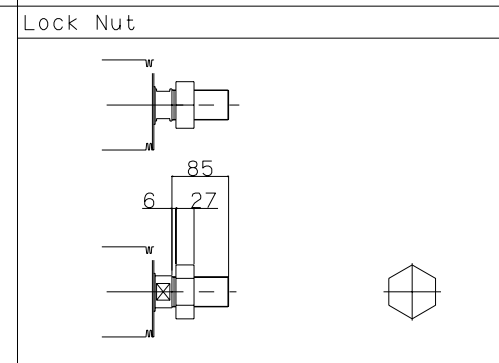

Stroke	L
100	245
150	295
200	345
250	395
300	445
350	495
400	545
500	645
600	745
700	845
800	945
900	1045
1000	1145

Stroke	JC
0~250	150
251~400	195
401~630	265
631~1000	375

JIS Symbol

Model:  
 CP611-A(B)(D)-N-200X350  
 CP611H-A(B)(D)-N-200X350  
 CP611S2-A(B)(D)-N-200X350  
 CP611S2H-A(B)(D)-N-200X350  
 CP665-A(B)(D)-N-200X350