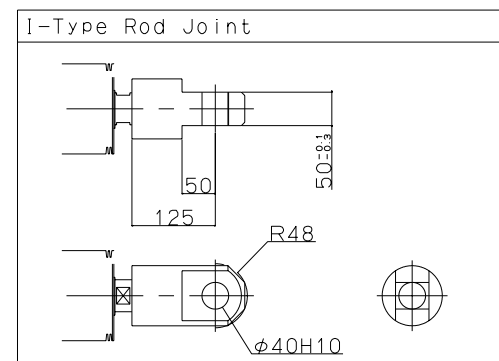

Stroke	L
100	245
150	295
200	345
250	395
300	445
350	495
400	545
500	645
600	745
700	845
800	945
900	1045
1000	1145

Stroke	JC
0~250	150
251~400	195
401~630	265
631~1000	375

JIS Symbol

Model:  
 CP611-A(B)(D)-N-200X350  
 CP611H-A(B)(D)-N-200X350  
 CP611S2-A(B)(D)-N-200X350  
 CP611S2H-A(B)(D)-N-200X350  
 CP665-A(B)(D)-N-200X350