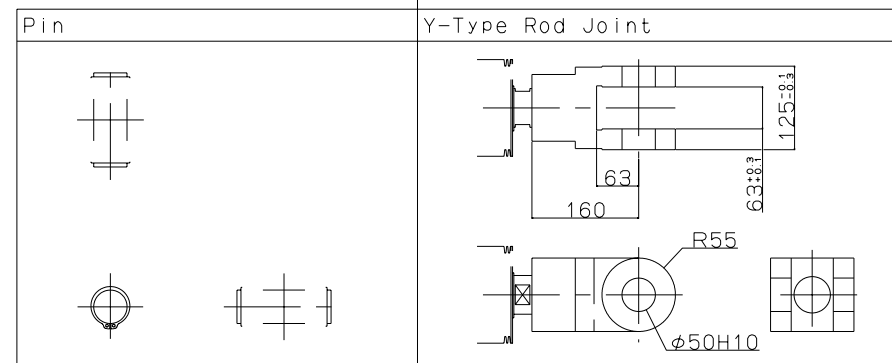

Stroke	L
100	260
150	310
200	360
250	410
300	460
350	510
400	560
500	660
600	760
700	860
800	960
900	1060
1000	1160

Stroke	JC
0~250	140
251~400	173
401~630	227
631~1000	311

JIS Symbol

Model:
 CP611-A(B)(D)-N-220X350
 CP611H-A(B)(D)-N-220X350
 CP611S2-A(B)(D)-N-220X350
 CP611S2H-A(B)(D)-N-220X350
 CP665-A(B)(D)-N-220X350