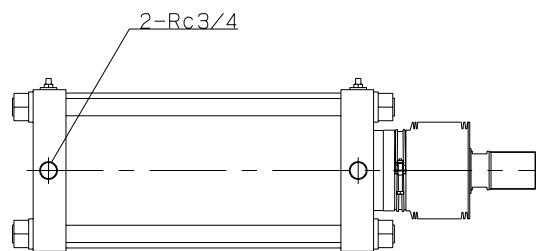

Stroke	L
100	260
150	310
200	360
250	410
300	460
350	510
400	560
500	660
600	760
700	860
800	960
900	1060
1000	1160

Stroke	JC
0~250	140
251~400	173
401~630	227
631~1000	311

JIS Symbol

Model:
 CP611-A(B)(D)-N-220X350
 CP611H-A(B)(D)-N-220X350
 CP611S2-A(B)(D)-N-220X350
 CP611S2H-A(B)(D)-N-220X350
 CP665-A(B)(D)-N-220X350