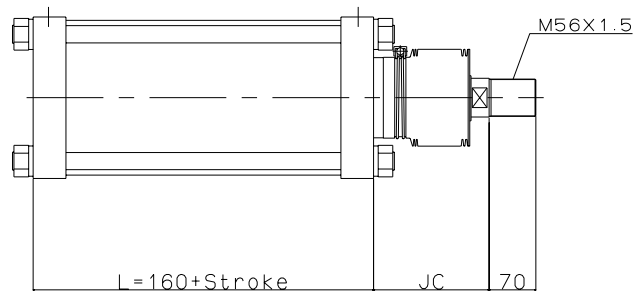

Stroke	L
100	260
150	310
200	360
250	410
300	460
350	510
400	560
500	660
600	760
700	860
800	960
900	1060
1000	1160

Stroke	JC
0~250	140
251~400	173
401~630	227
631~1000	311

JIS Symbol

Model:
 CP611-A(B)(D)-N-220X350
 CP611H-A(B)(D)-N-220X350
 CP611S2-A(B)(D)-N-220X350
 CP611S2H-A(B)(D)-N-220X350
 CP665-A(B)(D)-N-220X350