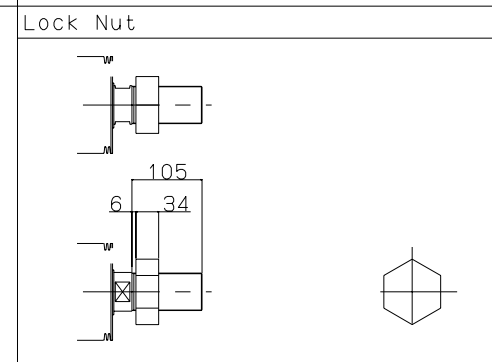

Stroke	L
100	260
150	310
200	360
250	410
300	460
350	510
400	560
500	660
600	760
700	860
800	960
900	1060
1000	1160

Stroke	JC
0~250	140
251~400	173
401~630	227
631~1000	311

JIS Symbol

Model:
 CP611-A(B)(D)-N-220X350
 CP611H-A(B)(D)-N-220X350
 CP611S2-A(B)(D)-N-220X350
 CP611S2H-A(B)(D)-N-220X350
 CP665-A(B)(D)-N-220X350