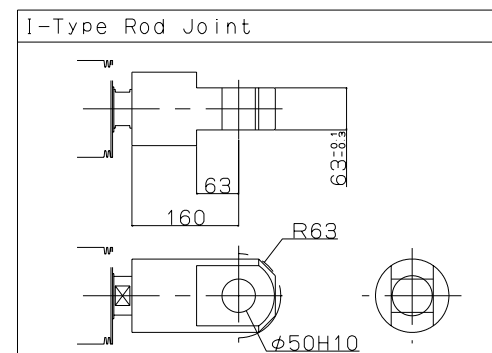

Stroke	L
100	260
150	310
200	360
250	410
300	460
350	510
400	560
500	660
600	760
700	860
800	960
900	1060
1000	1160

Stroke	JC
0~250	140
251~400	173
401~630	227
631~1000	311

JIS Symbol

Model:
 CP611-A(B)(D)-N-220X350
 CP611H-A(B)(D)-N-220X350
 CP611S2-A(B)(D)-N-220X350
 CP611S2H-A(B)(D)-N-220X350
 CP665-A(B)(D)-N-220X350