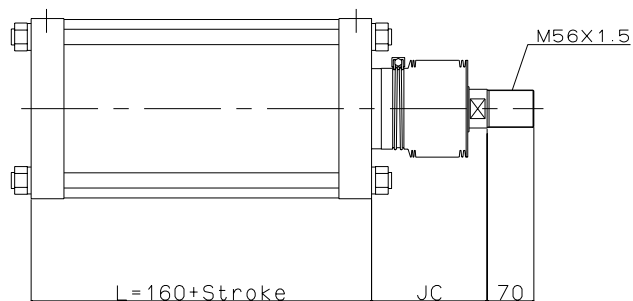

Stroke	L
100	260
150	310
200	360
250	410
300	460
350	510
400	560
500	660
600	760
700	860
800	960
900	1060
1000	1160

Stroke	JC
0~250	140
251~400	173
401~630	227
631~1000	311

JIS Symbol

Model:
 CP611-A(B)(D)-N-250X350
 CP611H-A(B)(D)-N-250X350
 CP611S2-A(B)(D)-N-250X350
 CP611S2H-A(B)(D)-N-250X350
 CP665-A(B)(D)-N-250X350