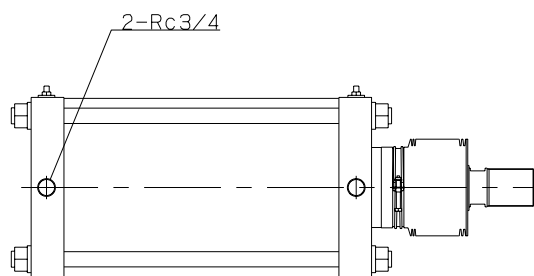

Stroke	L
100	260
150	310
200	360
250	410
300	460
350	510
400	560
500	660
600	760
700	860
800	960
900	1060
1000	1160

Stroke	JC
0~250	140
251~400	173
401~630	227
631~1000	311

JIS Symbol

Model:
 CP611-A(B)(D)-N-250X350
 CP611H-A(B)(D)-N-250X350
 CP611S2-A(B)(D)-N-250X350
 CP611S2H-A(B)(D)-N-250X350
 CP665-A(B)(D)-N-250X350