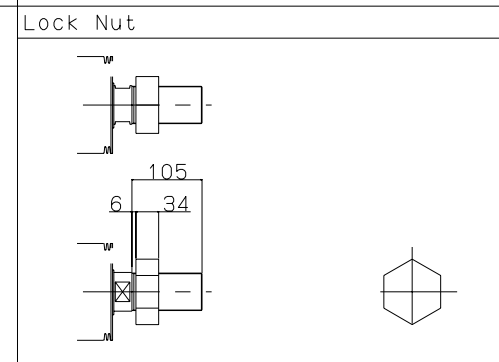

Stroke	L
100	260
150	310
200	360
250	410
300	460
350	510
400	560
500	660
600	760
700	860
800	960
900	1060
1000	1160

Stroke	JC
0~250	140
251~400	173
401~630	227
631~1000	311

JIS Symbol

Model:
 CP611-A(B)(D)-N-250X350
 CP611H-A(B)(D)-N-250X350
 CP611S2-A(B)(D)-N-250X350
 CP611S2H-A(B)(D)-N-250X350
 CP665-A(B)(D)-N-250X350