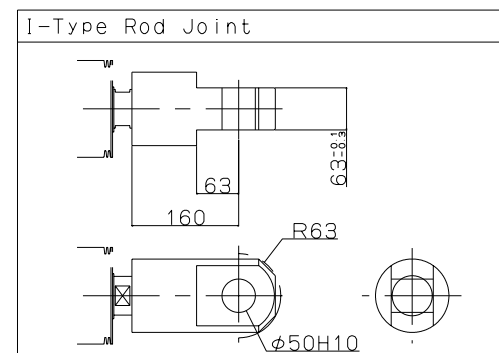

Stroke	L
100	260
150	310
200	360
250	410
300	460
350	510
400	560
500	660
600	760
700	860
800	960
900	1060
1000	1160

Stroke	JC
0~250	140
251~400	173
401~630	227
631~1000	311

JIS Symbol

Model:
 CP611-A(B)(D)-N-250X350
 CP611H-A(B)(D)-N-250X350
 CP611S2-A(B)(D)-N-250X350
 CP611S2H-A(B)(D)-N-250X350
 CP665-A(B)(D)-N-250X350