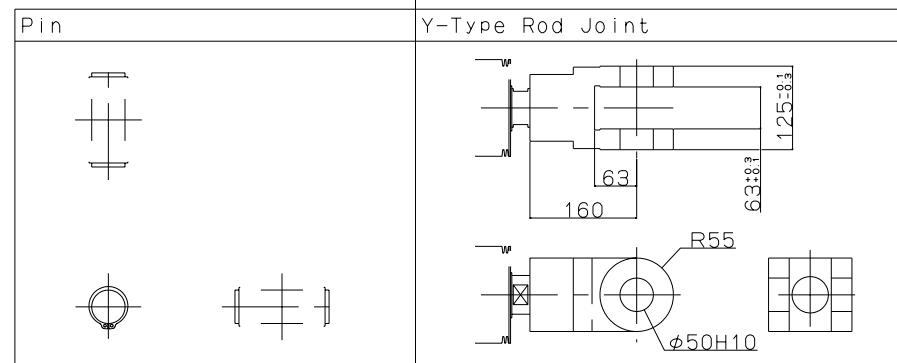

Stroke	L
100	260
150	310
200	360
250	410
300	460
350	510
400	560
500	660
600	760
700	860
800	960
900	1060
1000	1160

Stroke	JC
0~250	140
251~400	173
401~630	227
631~1000	311

JIS Symbol

Model:
 CP611-A(B)(D)-N-250X350
 CP611H-A(B)(D)-N-250X350
 CP611S2-A(B)(D)-N-250X350
 CP611S2H-A(B)(D)-N-250X350
 CP665-A(B)(D)-N-250X350