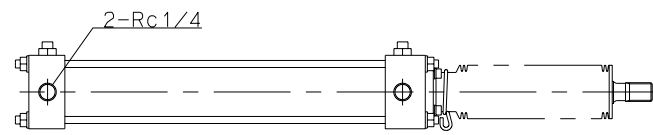

Stroke	L
100	197
150	247
200	297
250	347
300	397
400	497
500	597
600	697

Stroke	JC
0~160	110
161~250	150
251~400	210
401~600	300

JIS Symbol

Model :
 CP611-A(B)(D)-N-40X200
 CP611H-A(B)(D)-N-40X200
 CP611S2-A(B)(D)-N-40X200
 CP611S2H-A(B)(D)-N-40X200
 CP611LU-A(B)(D)-N-40X200