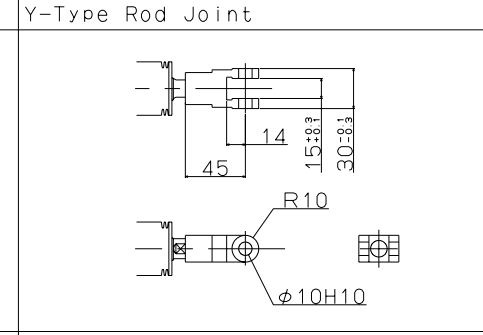

Stroke	L
100	197
150	247
200	297
250	347
300	397
400	497
500	597
600	697

Stroke	JC
0~160	110
161~250	150
251~400	210
401~600	300

JIS Symbol

Model :
 CP611-A(B)(D)-N-40X200
 CP611H-A(B)(D)-N-40X200
 CP611S2-A(B)(D)-N-40X200
 CP611S2H-A(B)(D)-N-40X200
 CP611LU-A(B)(D)-N-40X200