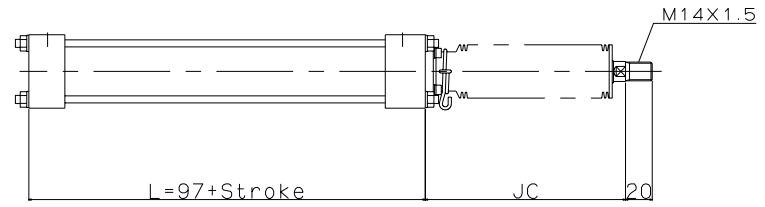

Stroke	L
100	197
150	247
200	297
250	347
300	397
400	497
500	597
600	697

Stroke	JC
0~160	110
161~250	150
251~400	210
401~600	300

JIS Symbol

Model :
 CP611-A(B)(D)-N-40X200
 CP611H-A(B)(D)-N-40X200
 CP611S2-A(B)(D)-N-40X200
 CP611S2H-A(B)(D)-N-40X200
 CP611LU-A(B)(D)-N-40X200