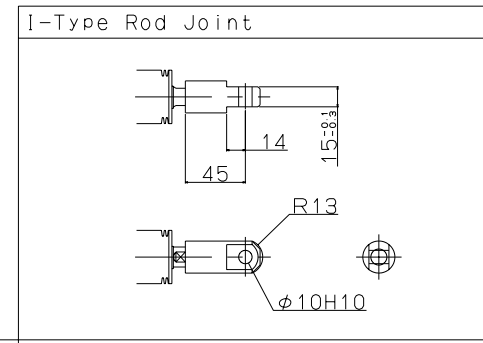

Stroke	L
100	197
150	247
200	297
250	347
300	397
400	497
500	597
600	697

Stroke	JC
0~160	110
161~250	150
251~400	210
401~600	300

JIS Symbol

Model :
 CP611-A(B)(D)-N-40X200
 CP611H-A(B)(D)-N-40X200
 CP611S2-A(B)(D)-N-40X200
 CP611S2H-A(B)(D)-N-40X200
 CP611LU-A(B)(D)-N-40X200