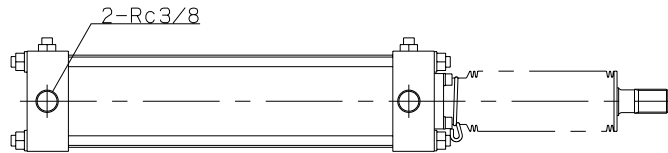

Stroke	L
100	205
150	255
200	305
250	355
300	405
400	505
500	605
600	705

Stroke	JC
0~160	110
161~250	150
251~400	210
401~600	300

JIS Symbol

Model :
 CP611-A(B)(D)-N-63X200
 CP611H-A(B)(D)-N-63X200
 CP611S2-A(B)(D)-N-63X200
 CP611S2H-A(B)(D)-N-63X200
 CP611LU-A(B)(D)-N-63X200