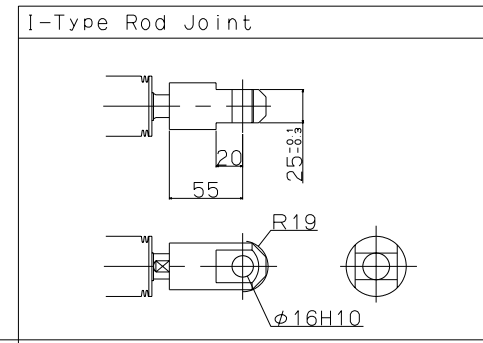

Stroke	L
100	205
150	255
200	305
250	355
300	405
400	505
500	605
600	705

Stroke	JC
0~160	110
161~250	150
251~400	210
401~600	300

JIS Symbol

Model :
 CP611-A(B)(D)-N-63X200
 CP611H-A(B)(D)-N-63X200
 CP611S2-A(B)(D)-N-63X200
 CP611S2H-A(B)(D)-N-63X200
 CP611LU-A(B)(D)-N-63X200