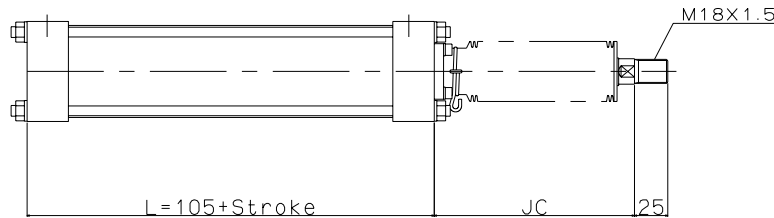

Stroke	L
100	205
150	255
200	305
250	355
300	405
400	505
500	605
600	705

Stroke	JC
0~160	110
161~250	150
251~400	210
401~600	300

JIS Symbol

Model :
 CP611-A(B)(D)-N-63X200
 CP611H-A(B)(D)-N-63X200
 CP611S2-A(B)(D)-N-63X200
 CP611S2H-A(B)(D)-N-63X200
 CP611LU-A(B)(D)-N-63X200