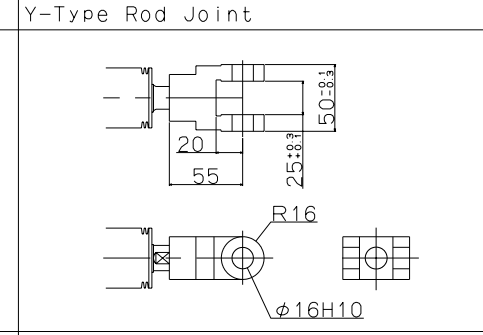

Stroke	L
100	205
150	255
200	305
250	355
300	405
400	505
500	605
600	705

Stroke	JC
0~160	110
161~250	150
251~400	210
401~600	300

JIS Symbol

Model :
 CP611-A(B)(D)-N-63X200
 CP611H-A(B)(D)-N-63X200
 CP611S2-A(B)(D)-N-63X200
 CP611S2H-A(B)(D)-N-63X200
 CP611LU-A(B)(D)-N-63X200