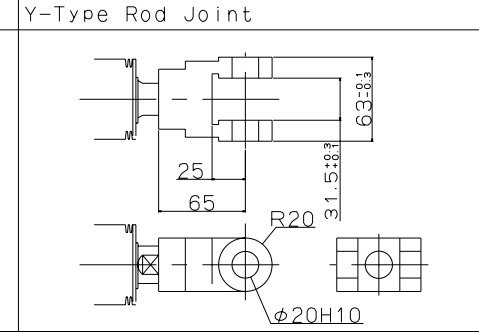

Stroke	L
100	212
150	262
200	312
250	362
300	412
400	512
500	612
600	712
700	812
800	912

Stroke	JC
0~160	95
161~250	120
251~400	165
401~630	235
631~800	285

JIS Symbol

Model :
 CP611-A(B)(D)-N-80X200
 CP611H-A(B)(D)-N-80X200
 CP611S2-A(B)(D)-N-80X200
 CP611S2H-A(B)(D)-N-80X200
 CP611LU-A(B)(D)-N-80X200