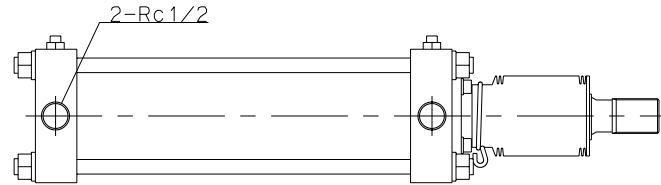

Stroke	L
100	212
150	262
200	312
250	362
300	412
400	512
500	612
600	712
700	812
800	912

Stroke	JC
0~160	95
161~250	120
251~400	165
401~630	235
631~800	285

JIS Symbol

Model :
 CP611-A(B)(D)-N-80X200
 CP611H-A(B)(D)-N-80X200
 CP611S2-A(B)(D)-N-80X200
 CP611S2H-A(B)(D)-N-80X200
 CP611LU-A(B)(D)-N-80X200