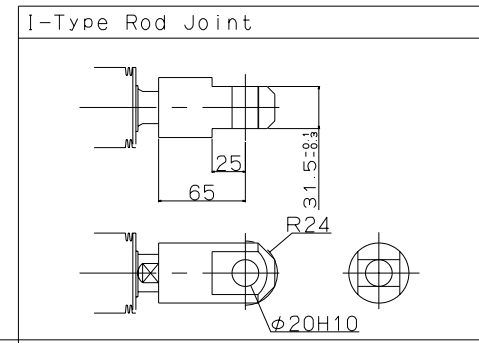

Stroke	L
100	212
150	262
200	312
250	362
300	412
400	512
500	612
600	712
700	812
800	912

Stroke	JC
0~160	95
161~250	120
251~400	165
401~630	235
631~800	285

JIS Symbol

Model :
 CP611-A(B)(D)-N-80X200
 CP611H-A(B)(D)-N-80X200
 CP611S2-A(B)(D)-N-80X200
 CP611S2H-A(B)(D)-N-80X200
 CP611LU-A(B)(D)-N-80X200