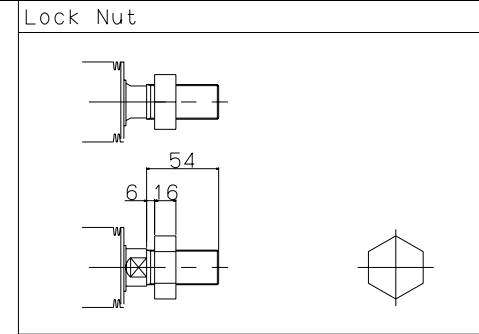

Stroke	L
100	212
150	262
200	312
250	362
300	412
400	512
500	612
600	712
700	812
800	912

Stroke	JC
0~160	95
161~250	120
251~400	165
401~630	235
631~800	285

JIS Symbol

Model :
 CP611-A(B)(D)-N-80X200
 CP611H-A(B)(D)-N-80X200
 CP611S2-A(B)(D)-N-80X200
 CP611S2H-A(B)(D)-N-80X200
 CP611LU-A(B)(D)-N-80X200