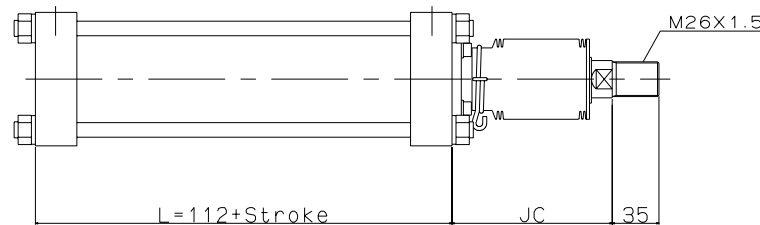

Stroke	L
100	212
150	262
200	312
250	362
300	412
400	512
500	612
600	712
700	812
800	912

Stroke	JC
0~160	95
161~250	120
251~400	165
401~630	235
631~800	285

JIS Symbol

Model :
 CP611-A(B)(D)-N-80X200
 CP611H-A(B)(D)-N-80X200
 CP611S2-A(B)(D)-N-80X200
 CP611S2H-A(B)(D)-N-80X200
 CP611LU-A(B)(D)-N-80X200