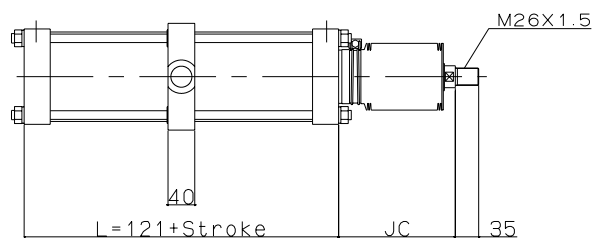

Stroke	L
100	221
150	271
200	321
250	371
300	421
350	471
400	521
500	621
600	721
700	821
800	921

Stroke	JC
0~160	105
161~250	130
251~400	175
401~630	245
631~800	295

JIS Symbol

Model:
 CP611-A(B)(D)-TC-125X350
 CP611H-A(B)(D)-TC-125X350
 CP611S2-A(B)(D)-TC-125X350
 CP611S2H-A(B)(D)-TC-125X350
 CP665-A(B)(D)-TC-125X350