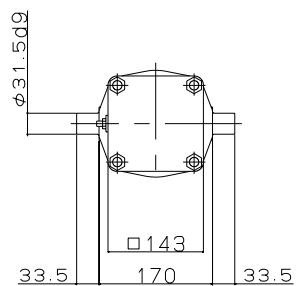

Stroke	L
100	221
150	271
200	321
250	371
300	421
350	471
400	521
500	621
600	721
700	821
800	921

Stroke	JC
0~160	105
161~250	130
251~400	175
401~630	245
631~800	295

JIS Symbol

Model:
 CP611-A(B)(D)-TC-125X350
 CP611H-A(B)(D)-TC-125X350
 CP611S2-A(B)(D)-TC-125X350
 CP611S2H-A(B)(D)-TC-125X350
 CP665-A(B)(D)-TC-125X350