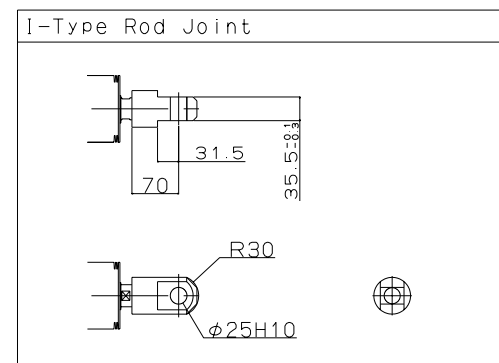

Stroke	L
100	221
150	271
200	321
250	371
300	421
350	471
400	521
500	621
600	721
700	821
800	921

Stroke	JC
0~160	105
161~250	130
251~400	175
401~630	245
631~800	295

JIS Symbol

Model:
 CP611-A(B)(D)-TC-125X350
 CP611H-A(B)(D)-TC-125X350
 CP611S2-A(B)(D)-TC-125X350
 CP611S2H-A(B)(D)-TC-125X350
 CP665-A(B)(D)-TC-125X350