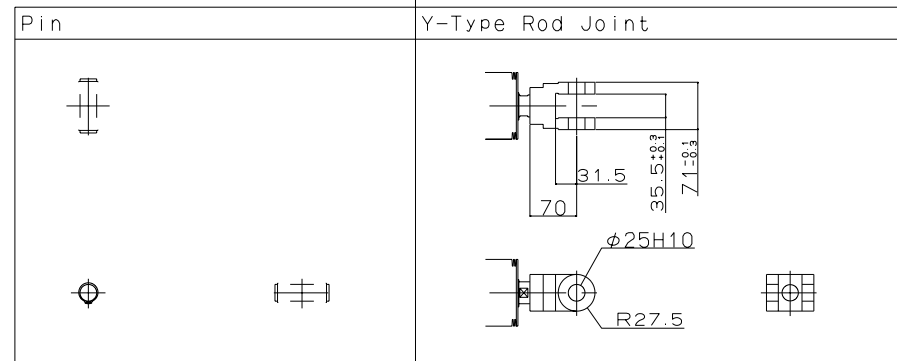

Stroke	L
100	221
150	271
200	321
250	371
300	421
350	471
400	521
500	621
600	721
700	821
800	921

Stroke	JC
0~160	105
161~250	130
251~400	175
401~630	245
631~800	295

JIS Symbol

Model:
 CP611-A(B)(D)-TC-125X350
 CP611H-A(B)(D)-TC-125X350
 CP611S2-A(B)(D)-TC-125X350
 CP611S2H-A(B)(D)-TC-125X350
 CP665-A(B)(D)-TC-125X350