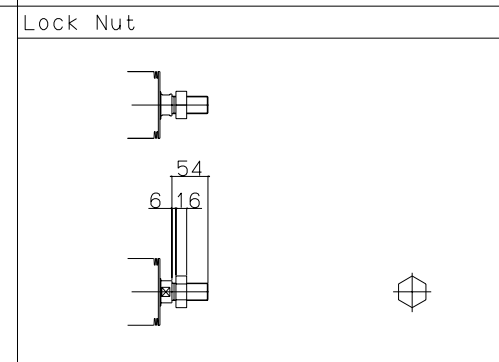

Stroke	L
100	221
150	271
200	321
250	371
300	421
350	471
400	521
500	621
600	721
700	821
800	921

Stroke	JC
0~160	105
161~250	130
251~400	175
401~630	245
631~800	295

JIS Symbol

Model:
 CP611-A(B)(D)-TC-125X350
 CP611H-A(B)(D)-TC-125X350
 CP611S2-A(B)(D)-TC-125X350
 CP611S2H-A(B)(D)-TC-125X350
 CP665-A(B)(D)-TC-125X350