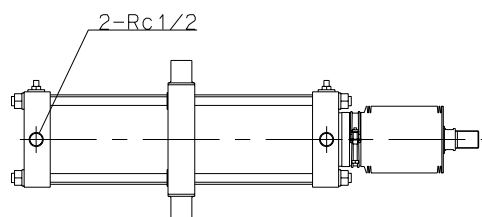

Stroke	L
100	221
150	271
200	321
250	371
300	421
350	471
400	521
500	621
600	721
700	821
800	921

Stroke	JC
0~160	105
161~250	130
251~400	175
401~630	245
631~800	295

JIS Symbol

Model:
 CP611-A(B)(D)-TC-125X350
 CP611H-A(B)(D)-TC-125X350
 CP611S2-A(B)(D)-TC-125X350
 CP611S2H-A(B)(D)-TC-125X350
 CP665-A(B)(D)-TC-125X350