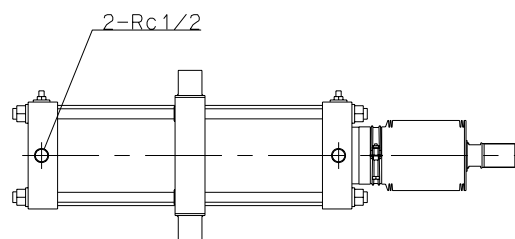

Stroke	L
100	235
150	285
200	335
250	385
300	435
350	485
400	535
500	635
600	735
700	835
800	935

Stroke	JC
0~160	125
161~250	150
251~400	195
401~630	265
631~800	315

JIS Symbol

Model:  
 CP611-A(B)(D)-TC-140X350  
 CP611H-A(B)(D)-TC-140X350  
 CP611S2-A(B)(D)-TC-140X350  
 CP611S2H-A(B)(D)-TC-140X350  
 CP665-A(B)(D)-TC-140X350