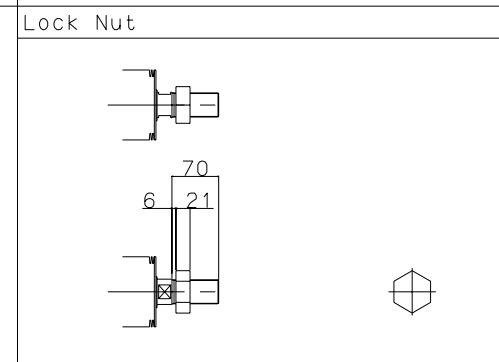

Stroke	L
100	235
150	285
200	335
250	385
300	435
350	485
400	535
500	635
600	735
700	835
800	935

Stroke	JC
0~160	125
161~250	150
251~400	195
401~630	265
631~800	315

JIS Symbol

Model:  
 CP611-A(B)(D)-TC-140X350  
 CP611H-A(B)(D)-TC-140X350  
 CP611S2-A(B)(D)-TC-140X350  
 CP611S2H-A(B)(D)-TC-140X350  
 CP665-A(B)(D)-TC-140X350