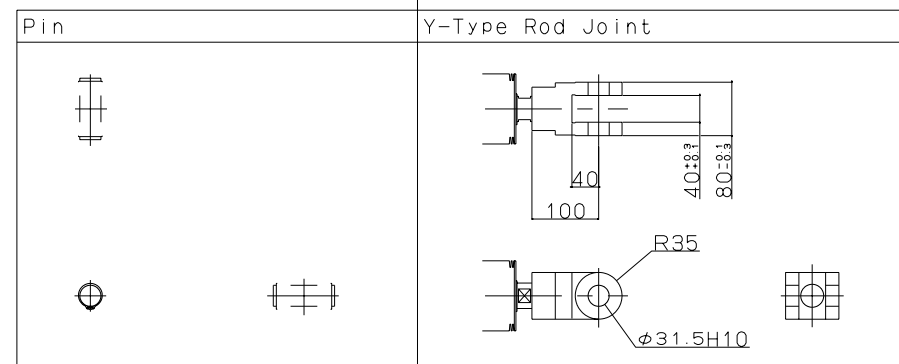

Stroke	L
100	235
150	285
200	335
250	385
300	435
350	485
400	535
500	635
600	735
700	835
800	935

Stroke	JC
0~160	125
161~250	150
251~400	195
401~630	265
631~800	315

JIS Symbol

Model:  
 CP611-A(B)(D)-TC-140X350  
 CP611H-A(B)(D)-TC-140X350  
 CP611S2-A(B)(D)-TC-140X350  
 CP611S2H-A(B)(D)-TC-140X350  
 CP665-A(B)(D)-TC-140X350