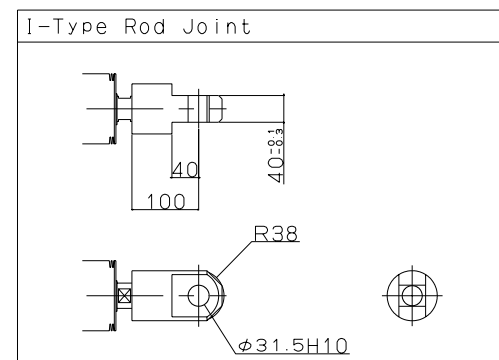

Stroke	L
100	235
150	285
200	335
250	385
300	435
350	485
400	535
500	635
600	735
700	835
800	935

Stroke	JC
0~160	125
161~250	150
251~400	195
401~630	265
631~800	315

JIS Symbol

Model:  
 CP611-A(B)(D)-TC-140X350  
 CP611H-A(B)(D)-TC-140X350  
 CP611S2-A(B)(D)-TC-140X350  
 CP611S2H-A(B)(D)-TC-140X350  
 CP665-A(B)(D)-TC-140X350