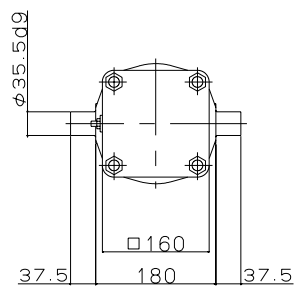

Stroke	L
100	235
150	285
200	335
250	385
300	435
350	485
400	535
500	635
600	735
700	835
800	935

Stroke	JC
0~160	125
161~250	150
251~400	195
401~630	265
631~800	315

JIS Symbol

Model:  
 CP611-A(B)(D)-TC-140X350  
 CP611H-A(B)(D)-TC-140X350  
 CP611S2-A(B)(D)-TC-140X350  
 CP611S2H-A(B)(D)-TC-140X350  
 CP665-A(B)(D)-TC-140X350