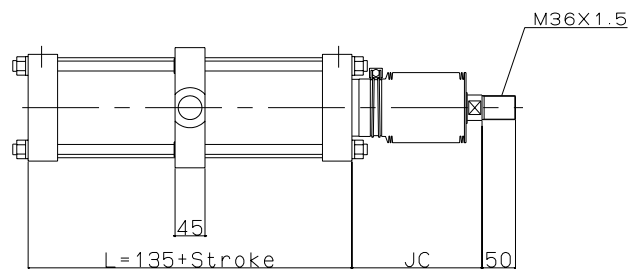

Stroke	L
100	235
150	285
200	335
250	385
300	435
350	485
400	535
500	635
600	735
700	835
800	935

Stroke	JC
0~160	125
161~250	150
251~400	195
401~630	265
631~800	315

JIS Symbol

Model:  
 CP611-A(B)(D)-TC-140X350  
 CP611H-A(B)(D)-TC-140X350  
 CP611S2-A(B)(D)-TC-140X350  
 CP611S2H-A(B)(D)-TC-140X350  
 CP665-A(B)(D)-TC-140X350