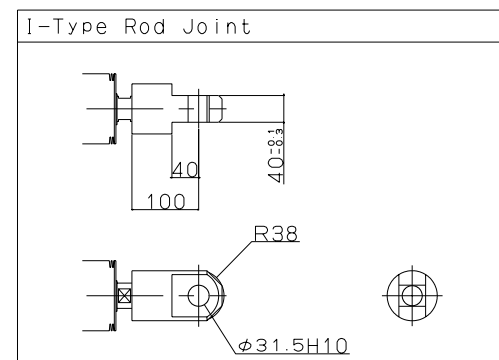

Stroke	L
100	235
150	285
200	335
250	385
300	435
350	485
400	535
500	635
600	735
700	835
800	935

Stroke	JC
0~160	125
161~250	150
251~400	195
401~630	265
631~800	315

JIS Symbol

Model:
 CP611-A(B)(D)-TC-160X350
 CP611H-A(B)(D)-TC-160X350
 CP611S2-A(B)(D)-TC-160X350
 CP611S2H-A(B)(D)-TC-160X350
 CP665-A(B)(D)-TC-160X350