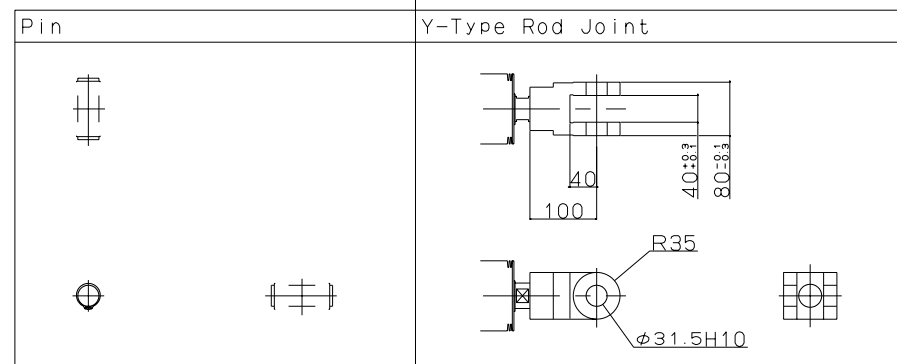

Stroke	L
100	235
150	285
200	335
250	385
300	435
350	485
400	535
500	635
600	735
700	835
800	935

Stroke	JC
0~160	125
161~250	150
251~400	195
401~630	265
631~800	315

JIS Symbol

Model:
 CP611-A(B)(D)-TC-160X350
 CP611H-A(B)(D)-TC-160X350
 CP611S2-A(B)(D)-TC-160X350
 CP611S2H-A(B)(D)-TC-160X350
 CP665-A(B)(D)-TC-160X350