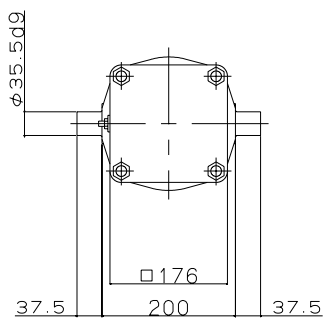

Stroke	L
100	235
150	285
200	335
250	385
300	435
350	485
400	535
500	635
600	735
700	835
800	935

Stroke	JC
0~160	125
161~250	150
251~400	195
401~630	265
631~800	315

JIS Symbol

Model:
 CP611-A(B)(D)-TC-160X350
 CP611H-A(B)(D)-TC-160X350
 CP611S2-A(B)(D)-TC-160X350
 CP611S2H-A(B)(D)-TC-160X350
 CP665-A(B)(D)-TC-160X350