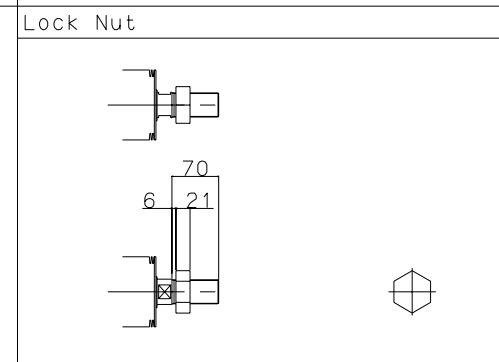

Stroke	L
100	235
150	285
200	335
250	385
300	435
350	485
400	535
500	635
600	735
700	835
800	935

Stroke	JC
0~160	125
161~250	150
251~400	195
401~630	265
631~800	315

JIS Symbol

Model:
 CP611-A(B)(D)-TC-160X350
 CP611H-A(B)(D)-TC-160X350
 CP611S2-A(B)(D)-TC-160X350
 CP611S2H-A(B)(D)-TC-160X350
 CP665-A(B)(D)-TC-160X350