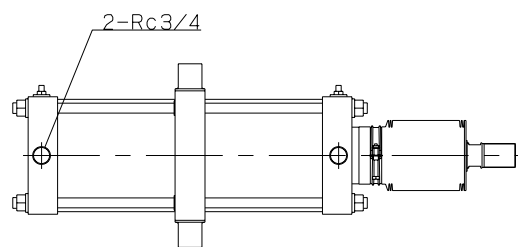

Stroke	L
100	235
150	285
200	335
250	385
300	435
350	485
400	535
500	635
600	735
700	835
800	935

Stroke	JC
0~160	125
161~250	150
251~400	195
401~630	265
631~800	315

JIS Symbol

Model:
 CP611-A(B)(D)-TC-160X350
 CP611H-A(B)(D)-TC-160X350
 CP611S2-A(B)(D)-TC-160X350
 CP611S2H-A(B)(D)-TC-160X350
 CP665-A(B)(D)-TC-160X350