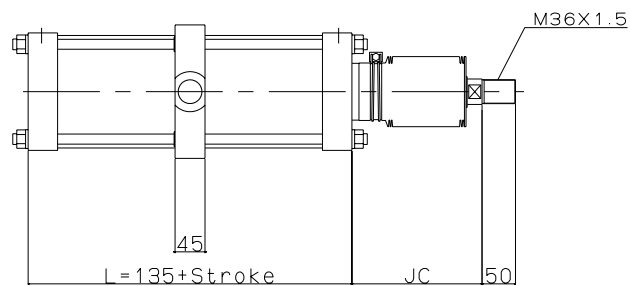

Stroke	L
100	235
150	285
200	335
250	385
300	435
350	485
400	535
500	635
600	735
700	835
800	935

Stroke	JC
0~160	125
161~250	150
251~400	195
401~630	265
631~800	315

JIS Symbol

Model:
 CP611-A(B)(D)-TC-160X350
 CP611H-A(B)(D)-TC-160X350
 CP611S2-A(B)(D)-TC-160X350
 CP611S2H-A(B)(D)-TC-160X350
 CP665-A(B)(D)-TC-160X350

Maker: KONAN

File Name: CP61-A-TC-160