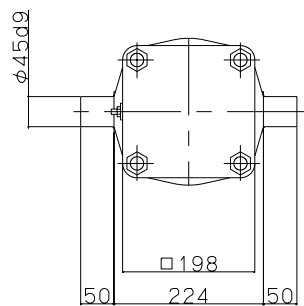

Stroke	L
100	245
150	295
200	345
250	395
300	445
350	495
400	545
500	645
600	745
700	845
800	945
900	1045
1000	1145

Stroke	JC
0~250	150
251~400	195
401~630	265
631~1000	375

JIS Symbol

Model:
 CP611-A(B)(D)-TC-180X350
 CP611H-A(B)(D)-TC-180X350
 CP611S2-A(B)(D)-TC-180X350
 CP611S2H-A(B)(D)-TC-180X350
 CP665-A(B)(D)-TC-180X350