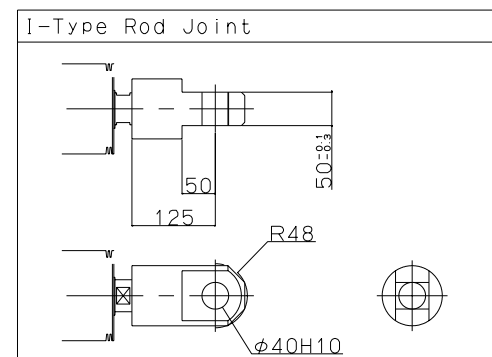

Stroke	L
100	245
150	295
200	345
250	395
300	445
350	495
400	545
500	645
600	745
700	845
800	945
900	1045
1000	1145

Stroke	JC
0~250	150
251~400	195
401~630	265
631~1000	375

JIS Symbol

Model:
 CP611-A(B)(D)-TC-180X350
 CP611H-A(B)(D)-TC-180X350
 CP611S2-A(B)(D)-TC-180X350
 CP611S2H-A(B)(D)-TC-180X350
 CP665-A(B)(D)-TC-180X350

Maker: KONAN

File Name: CP61-A-TC-180