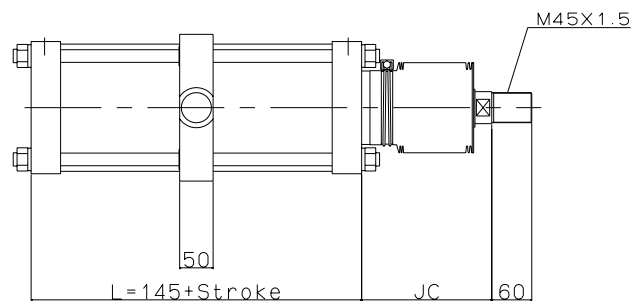

Stroke	L
100	245
150	295
200	345
250	395
300	445
350	495
400	545
500	645
600	745
700	845
800	945
900	1045
1000	1145

Stroke	JC
0~250	150
251~400	195
401~630	265
631~1000	375

JIS Symbol

Model:
 CP611-A(B)(D)-TC-180X350
 CP611H-A(B)(D)-TC-180X350
 CP611S2-A(B)(D)-TC-180X350
 CP611S2H-A(B)(D)-TC-180X350
 CP665-A(B)(D)-TC-180X350