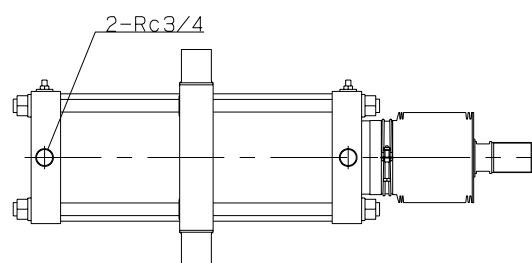

Stroke	L
100	245
150	295
200	345
250	395
300	445
350	495
400	545
500	645
600	745
700	845
800	945
900	1045
1000	1145

Stroke	JC
0~250	150
251~400	195
401~630	265
631~1000	375

JIS Symbol

Model:
 CP611-A(B)(D)-TC-180X350
 CP611H-A(B)(D)-TC-180X350
 CP611S2-A(B)(D)-TC-180X350
 CP611S2H-A(B)(D)-TC-180X350
 CP665-A(B)(D)-TC-180X350