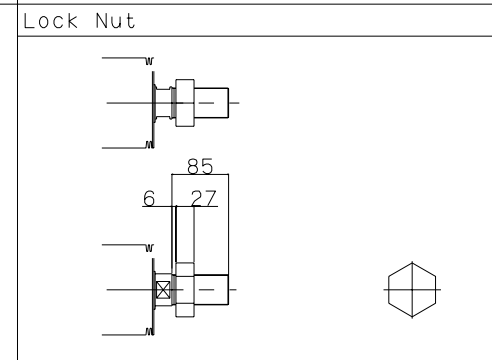

Stroke	L
100	245
150	295
200	345
250	395
300	445
350	495
400	545
500	645
600	745
700	845
800	945
900	1045
1000	1145

Stroke	JC
0~250	150
251~400	195
401~630	265
631~1000	375

JIS Symbol

Model:
 CP611-A(B)(D)-TC-180X350
 CP611H-A(B)(D)-TC-180X350
 CP611S2-A(B)(D)-TC-180X350
 CP611S2H-A(B)(D)-TC-180X350
 CP665-A(B)(D)-TC-180X350