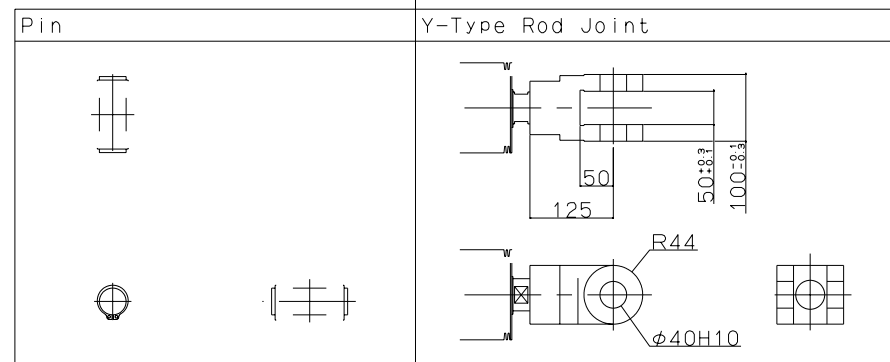

Stroke	L
100	245
150	295
200	345
250	395
300	445
350	495
400	545
500	645
600	745
700	845
800	945
900	1045
1000	1145

Stroke	JC
0~250	150
251~400	195
401~630	265
631~1000	375

JIS Symbol

Model:
 CP611-A(B)(D)-TC-180X350
 CP611H-A(B)(D)-TC-180X350
 CP611S2-A(B)(D)-TC-180X350
 CP611S2H-A(B)(D)-TC-180X350
 CP665-A(B)(D)-TC-180X350