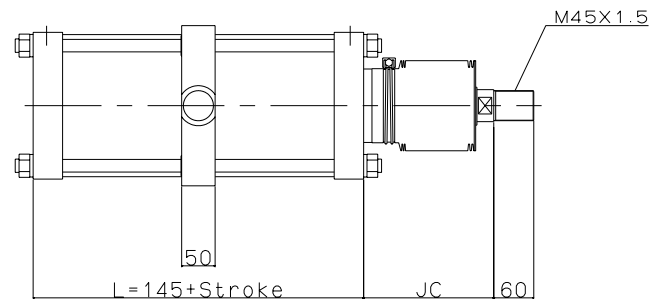

Stroke	L
100	245
150	295
200	345
250	395
300	445
350	495
400	545
500	645
600	745
700	845
800	945
900	1045
1000	1145

Stroke	JC
0~250	150
251~400	195
401~630	265
631~1000	375

JIS Symbol

Model:  
 CP611-A(B)(D)-TC-200X350  
 CP611H-A(B)(D)-TC-200X350  
 CP611S2-A(B)(D)-TC-200X350  
 CP611S2H-A(B)(D)-TC-200X350  
 CP665-A(B)(D)-TC-200X350