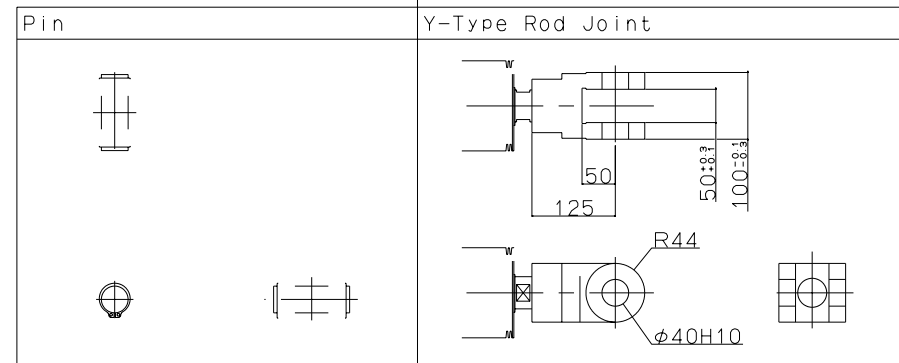

Stroke	L
100	245
150	295
200	345
250	395
300	445
350	495
400	545
500	645
600	745
700	845
800	945
900	1045
1000	1145

Stroke	JC
0~250	150
251~400	195
401~630	265
631~1000	375

JIS Symbol

Model:  
 CP611-A(B)(D)-TC-200X350  
 CP611H-A(B)(D)-TC-200X350  
 CP611S2-A(B)(D)-TC-200X350  
 CP611S2H-A(B)(D)-TC-200X350  
 CP665-A(B)(D)-TC-200X350