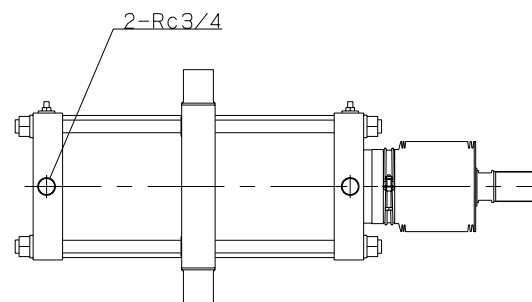

Stroke	L
100	245
150	295
200	345
250	395
300	445
350	495
400	545
500	645
600	745
700	845
800	945
900	1045
1000	1145

Stroke	JC
0~250	150
251~400	195
401~630	265
631~1000	375

JIS Symbol

Model:  
 CP611-A(B)(D)-TC-200X350  
 CP611H-A(B)(D)-TC-200X350  
 CP611S2-A(B)(D)-TC-200X350  
 CP611S2H-A(B)(D)-TC-200X350  
 CP665-A(B)(D)-TC-200X350