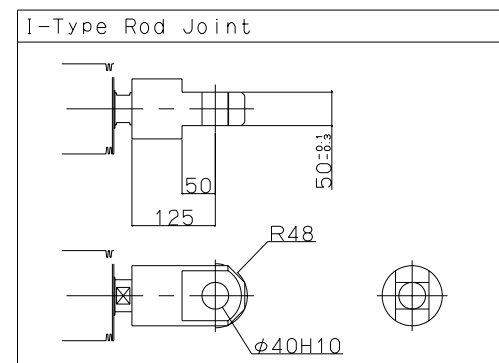

Stroke	L
100	245
150	295
200	345
250	395
300	445
350	495
400	545
500	645
600	745
700	845
800	945
900	1045
1000	1145

Stroke	JC
0~250	150
251~400	195
401~630	265
631~1000	375

JIS Symbol

Model:  
 CP611-A(B)(D)-TC-200X350  
 CP611H-A(B)(D)-TC-200X350  
 CP611S2-A(B)(D)-TC-200X350  
 CP611S2H-A(B)(D)-TC-200X350  
 CP665-A(B)(D)-TC-200X350

Maker: KONAN

File Name: CP61-A-TC-200