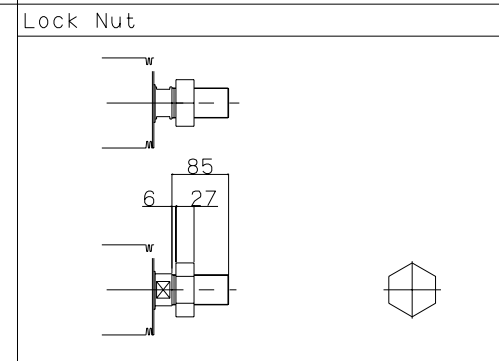

Stroke	L
100	245
150	295
200	345
250	395
300	445
350	495
400	545
500	645
600	745
700	845
800	945
900	1045
1000	1145

Stroke	JC
0~250	150
251~400	195
401~630	265
631~1000	375

JIS Symbol

Model:  
 CP611-A(B)(D)-TC-200X350  
 CP611H-A(B)(D)-TC-200X350  
 CP611S2-A(B)(D)-TC-200X350  
 CP611S2H-A(B)(D)-TC-200X350  
 CP665-A(B)(D)-TC-200X350