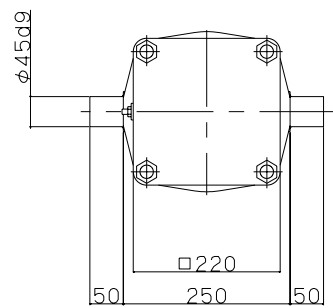

Stroke	L
100	245
150	295
200	345
250	395
300	445
350	495
400	545
500	645
600	745
700	845
800	945
900	1045
1000	1145

Stroke	JC
0~250	150
251~400	195
401~630	265
631~1000	375

JIS Symbol

Model:  
 CP611-A(B)(D)-TC-200X350  
 CP611H-A(B)(D)-TC-200X350  
 CP611S2-A(B)(D)-TC-200X350  
 CP611S2H-A(B)(D)-TC-200X350  
 CP665-A(B)(D)-TC-200X350