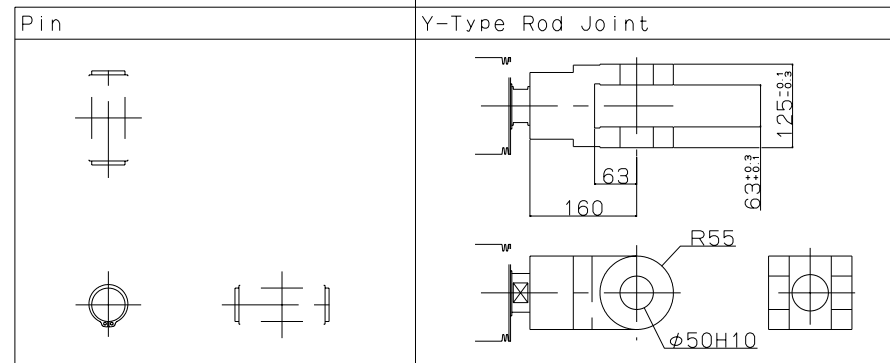

Stroke	L
100	260
150	310
200	360
250	410
300	460
350	510
400	560
500	660
600	760
700	860
800	960
900	1060
1000	1160

Stroke	JC
0~250	140
251~400	173
401~630	227
631~1000	311

JIS Symbol

Model:
 CP611-A(B)(D)-TC-220X350
 CP611H-A(B)(D)-TC-220X350
 CP611S2-A(B)(D)-TC-220X350
 CP611S2H-A(B)(D)-TC-220X350
 CP665-A(B)(D)-TC-220X350