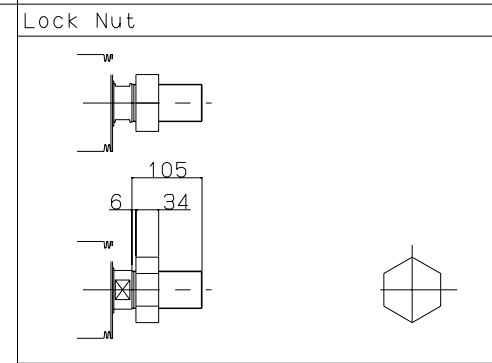

Stroke	L
100	260
150	310
200	360
250	410
300	460
350	510
400	560
500	660
600	760
700	860
800	960
900	1060
1000	1160

Stroke	JC
0~250	140
251~400	173
401~630	227
631~1000	311

JIS Symbol

Model:
 CP611-A(B)(D)-TC-220X350
 CP611H-A(B)(D)-TC-220X350
 CP611S2-A(B)(D)-TC-220X350
 CP611S2H-A(B)(D)-TC-220X350
 CP665-A(B)(D)-TC-220X350