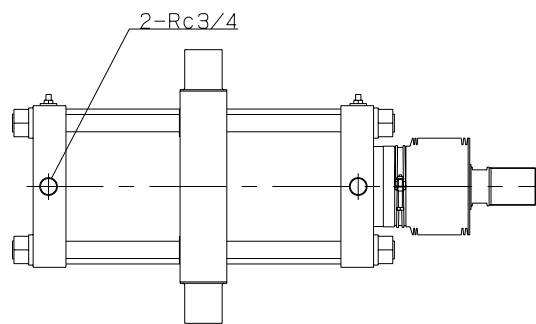

Stroke	L
100	260
150	310
200	360
250	410
300	460
350	510
400	560
500	660
600	760
700	860
800	960
900	1060
1000	1160

Stroke	JC
0~250	140
251~400	173
401~630	227
631~1000	311

JIS Symbol

Model:
 CP611-A(B)(D)-TC-220X350
 CP611H-A(B)(D)-TC-220X350
 CP611S2-A(B)(D)-TC-220X350
 CP611S2H-A(B)(D)-TC-220X350
 CP665-A(B)(D)-TC-220X350