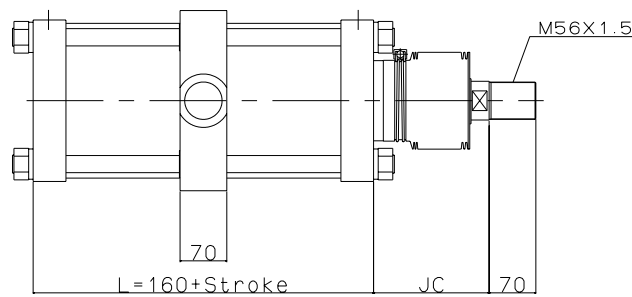

Stroke	L
100	260
150	310
200	360
250	410
300	460
350	510
400	560
500	660
600	760
700	860
800	960
900	1060
1000	1160

Stroke	JC
0~250	140
251~400	173
401~630	227
631~1000	311

JIS Symbol

Model:
 CP611-A(B)(D)-TC-220X350
 CP611H-A(B)(D)-TC-220X350
 CP611S2-A(B)(D)-TC-220X350
 CP611S2H-A(B)(D)-TC-220X350
 CP665-A(B)(D)-TC-220X350