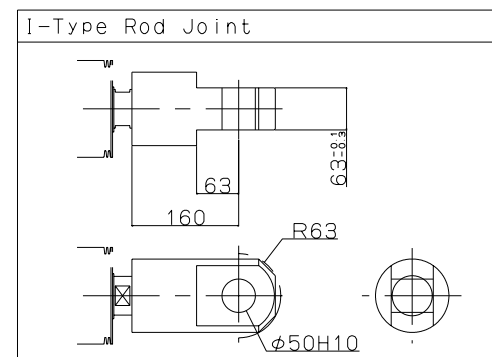

Stroke	L
100	260
150	310
200	360
250	410
300	460
350	510
400	560
500	660
600	760
700	860
800	960
900	1060
1000	1160

Stroke	JC
0~250	140
251~400	173
401~630	227
631~1000	311

JIS Symbol

Model:
 CP611-A(B)(D)-TC-220X350
 CP611H-A(B)(D)-TC-220X350
 CP611S2-A(B)(D)-TC-220X350
 CP611S2H-A(B)(D)-TC-220X350
 CP665-A(B)(D)-TC-220X350