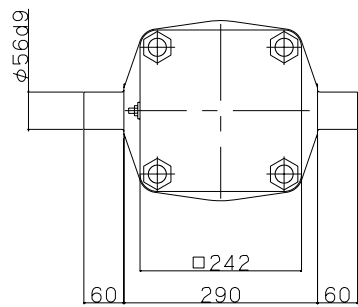

Stroke	L
100	260
150	310
200	360
250	410
300	460
350	510
400	560
500	660
600	760
700	860
800	960
900	1060
1000	1160

Stroke	JC
0~250	140
251~400	173
401~630	227
631~1000	311

JIS Symbol

Model:
 CP611-A(B)(D)-TC-220X350
 CP611H-A(B)(D)-TC-220X350
 CP611S2-A(B)(D)-TC-220X350
 CP611S2H-A(B)(D)-TC-220X350
 CP665-A(B)(D)-TC-220X350