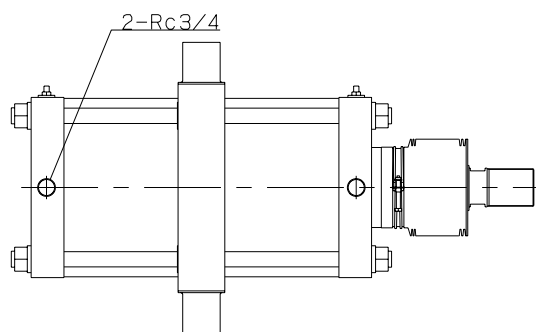

Stroke	L
100	260
150	310
200	360
250	410
300	460
350	510
400	560
500	660
600	760
700	860
800	960
900	1060
1000	1160

Stroke	JC
0~250	140
251~400	173
401~630	227
631~1000	311

JIS Symbol

Model:  
 CP611-A(B)(D)-TC-250X350  
 CP611H-A(B)(D)-TC-250X350  
 CP611S2-A(B)(D)-TC-250X350  
 CP611S2H-A(B)(D)-TC-250X350  
 CP665-A(B)(D)-TC-250X350