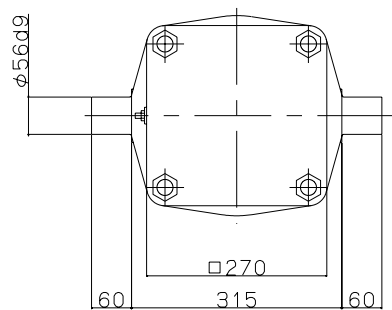

Stroke	L
100	260
150	310
200	360
250	410
300	460
350	510
400	560
500	660
600	760
700	860
800	960
900	1060
1000	1160

Stroke	JC
0~250	140
251~400	173
401~630	227
631~1000	311

JIS Symbol

Model:  
 CP611-A(B)(D)-TC-250X350  
 CP611H-A(B)(D)-TC-250X350  
 CP611S2-A(B)(D)-TC-250X350  
 CP611S2H-A(B)(D)-TC-250X350  
 CP665-A(B)(D)-TC-250X350