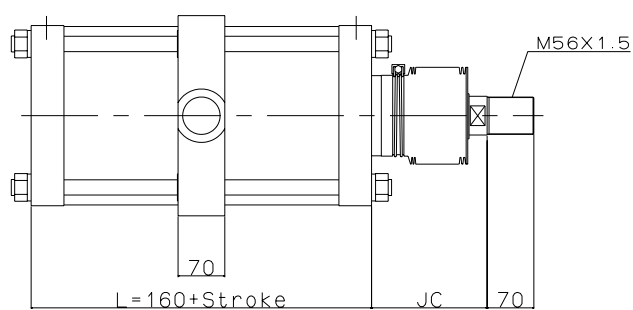

Stroke	L
100	260
150	310
200	360
250	410
300	460
350	510
400	560
500	660
600	760
700	860
800	960
900	1060
1000	1160

Stroke	JC
0~250	140
251~400	173
401~630	227
631~1000	311

JIS Symbol

Model:  
 CP611-A(B)(D)-TC-250X350  
 CP611H-A(B)(D)-TC-250X350  
 CP611S2-A(B)(D)-TC-250X350  
 CP611S2H-A(B)(D)-TC-250X350  
 CP665-A(B)(D)-TC-250X350

Maker: KONAN

File Name: CP61-A-TC-250