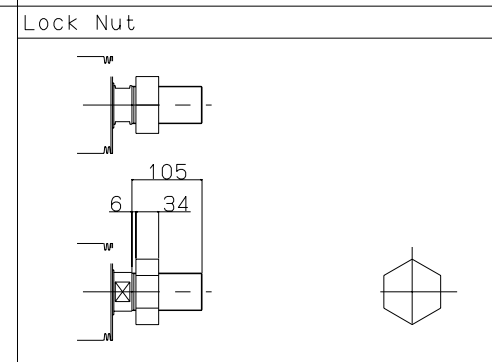

Stroke	L
100	260
150	310
200	360
250	410
300	460
350	510
400	560
500	660
600	760
700	860
800	960
900	1060
1000	1160

Stroke	JC
0~250	140
251~400	173
401~630	227
631~1000	311

JIS Symbol

Model:  
 CP611-A(B)(D)-TC-250X350  
 CP611H-A(B)(D)-TC-250X350  
 CP611S2-A(B)(D)-TC-250X350  
 CP611S2H-A(B)(D)-TC-250X350  
 CP665-A(B)(D)-TC-250X350