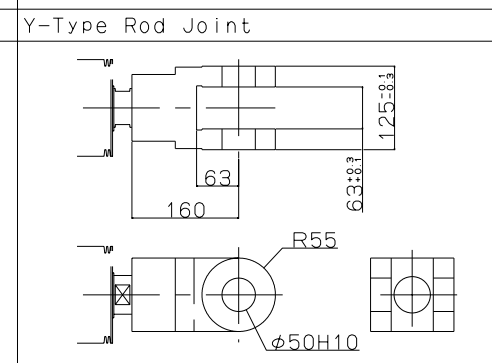

Stroke	L
100	260
150	310
200	360
250	410
300	460
350	510
400	560
500	660
600	760
700	860
800	960
900	1060
1000	1160

Stroke	JC
0~250	140
251~400	173
401~630	227
631~1000	311

JIS Symbol

Model:  
 CP611-A(B)(D)-TC-250X350  
 CP611H-A(B)(D)-TC-250X350  
 CP611S2-A(B)(D)-TC-250X350  
 CP611S2H-A(B)(D)-TC-250X350  
 CP665-A(B)(D)-TC-250X350

Maker: KONAN

File Name: CP61-A-TC-250