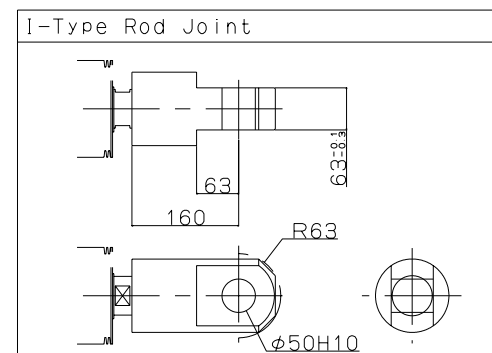

Stroke	L
100	260
150	310
200	360
250	410
300	460
350	510
400	560
500	660
600	760
700	860
800	960
900	1060
1000	1160

Stroke	JC
0~250	140
251~400	173
401~630	227
631~1000	311

JIS Symbol

Model:  
 CP611-A(B)(D)-TC-250X350  
 CP611H-A(B)(D)-TC-250X350  
 CP611S2-A(B)(D)-TC-250X350  
 CP611S2H-A(B)(D)-TC-250X350  
 CP665-A(B)(D)-TC-250X350