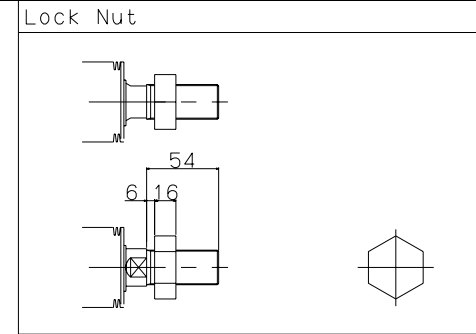

Stroke	L
100	212
150	262
200	312
250	362
300	412
400	512
500	612
600	712
700	812
800	912

Stroke	JC
0~160	95
161~250	120
251~400	165
401~630	235
631~800	285

JIS Symbol

Model :
 CP611-A(B)(D)-TC-80X200
 CP611H-A(B)(D)-TC-80X200
 CP611S2-A(B)(D)-TC-80X200
 CP611S2H-A(B)(D)-TC-80X200
 CP611LU-A(B)(D)-TC-80X200