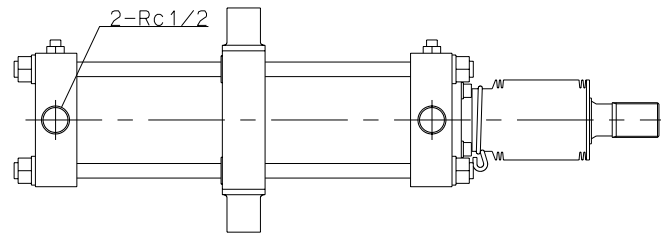

Stroke	L
100	212
150	262
200	312
250	362
300	412
400	512
500	612
600	712
700	812
800	912

Stroke	JC
0~160	95
161~250	120
251~400	165
401~630	235
631~800	285

JIS Symbol

Model :
 CP611-A(B)(D)-TC-80X200
 CP611H-A(B)(D)-TC-80X200
 CP611S2-A(B)(D)-TC-80X200
 CP611S2H-A(B)(D)-TC-80X200
 CP611LU-A(B)(D)-TC-80X200