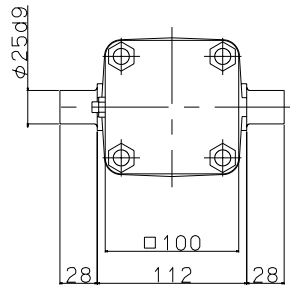

Stroke	L
100	212
150	262
200	312
250	362
300	412
400	512
500	612
600	712
700	812
800	912

Stroke	JC
0~160	95
161~250	120
251~400	165
401~630	235
631~800	285

JIS Symbol

Model :
 CP611-A(B)(D)-TC-80X200
 CP611H-A(B)(D)-TC-80X200
 CP611S2-A(B)(D)-TC-80X200
 CP611S2H-A(B)(D)-TC-80X200
 CP611LU-A(B)(D)-TC-80X200