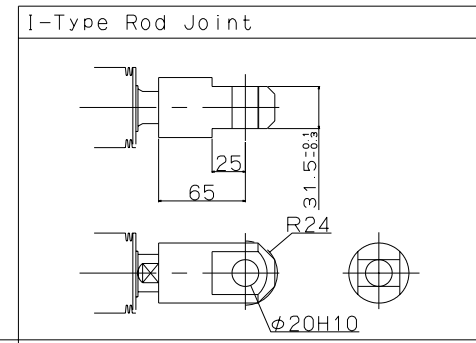

Stroke	L
100	212
150	262
200	312
250	362
300	412
400	512
500	612
600	712
700	812
800	912

Stroke	JC
0~160	95
161~250	120
251~400	165
401~630	235
631~800	285

JIS Symbol

Model :
 CP611-A(B)(D)-TC-80X200
 CP611H-A(B)(D)-TC-80X200
 CP611S2-A(B)(D)-TC-80X200
 CP611S2H-A(B)(D)-TC-80X200
 CP611LU-A(B)(D)-TC-80X200