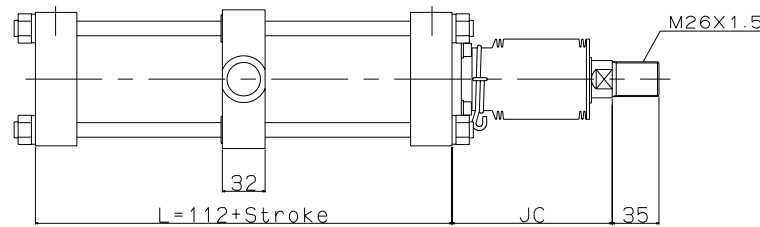

Stroke	L
100	212
150	262
200	312
250	362
300	412
400	512
500	612
600	712
700	812
800	912

Stroke	JC
0~160	95
161~250	120
251~400	165
401~630	235
631~800	285

JIS Symbol

Model :
 CP611-A(B)(D)-TC-80X200
 CP611H-A(B)(D)-TC-80X200
 CP611S2-A(B)(D)-TC-80X200
 CP611S2H-A(B)(D)-TC-80X200
 CP611LU-A(B)(D)-TC-80X200