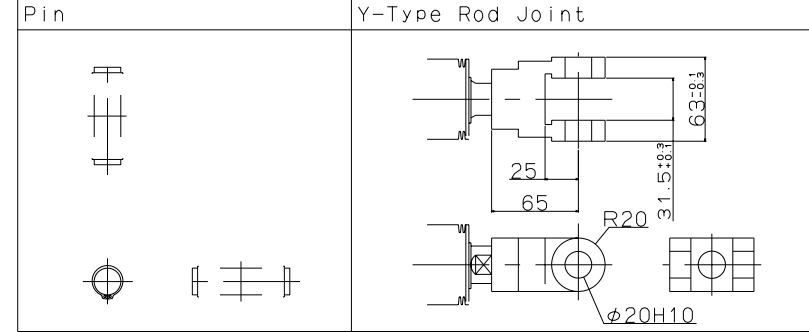

Stroke	L
100	212
150	262
200	312
250	362
300	412
400	512
500	612
600	712
700	812
800	912

Stroke	JC
0~160	95
161~250	120
251~400	165
401~630	235
631~800	285

JIS Symbol

Model :
 CP611-A(B)(D)-TC-80X200
 CP611H-A(B)(D)-TC-80X200
 CP611S2-A(B)(D)-TC-80X200
 CP611S2H-A(B)(D)-TC-80X200
 CP611LU-A(B)(D)-TC-80X200