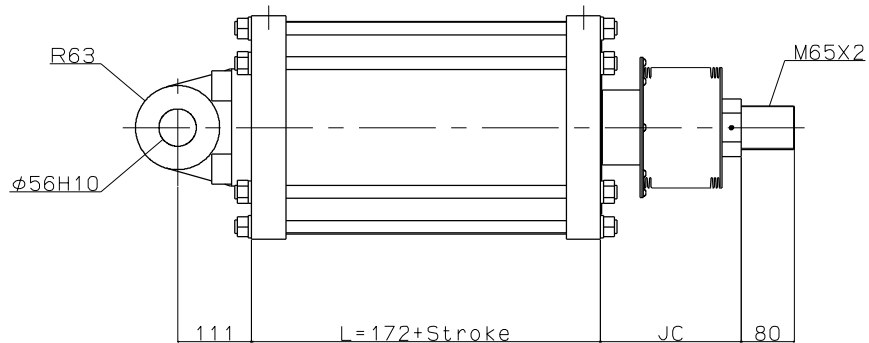

| Stroke | L |
|--------|------|
| 100 | 272 |
| 150 | 322 |
| 200 | 372 |
| 250 | 422 |
| 300 | 472 |
| 350 | 522 |
| 400 | 572 |
| 500 | 672 |
| 600 | 772 |
| 700 | 872 |
| 800 | 972 |
| 900 | 1072 |
| 1000 | 1172 |

| Stroke | JC |
|----------|-----|
| 0~250 | 181 |
| 251~400 | 211 |
| 401~630 | 271 |
| 631~1000 | 351 |

JIS Symbol

Model:
 CP611-J(C)(E)-CA-300X350
 CP611H-J(C)(E)-CA-300X350
 CP611S2-J(C)(E)-CA-300X350
 CP611S2H-J(C)(E)-CA-300X350
 CP665-J(C)(E)-CA-300X350