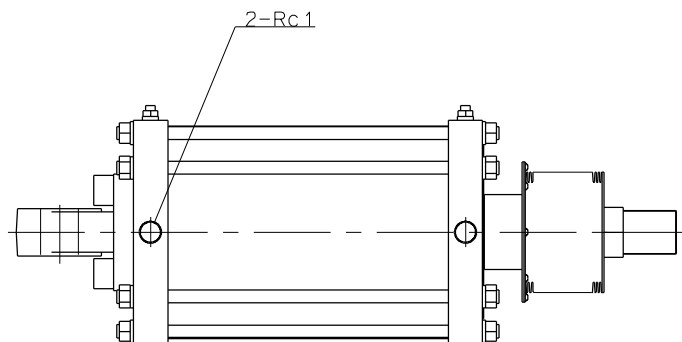

| Stroke | L |
|--------|------|
| 100 | 272 |
| 150 | 322 |
| 200 | 372 |
| 250 | 422 |
| 300 | 472 |
| 350 | 522 |
| 400 | 572 |
| 500 | 672 |
| 600 | 772 |
| 700 | 872 |
| 800 | 972 |
| 900 | 1072 |
| 1000 | 1172 |

| Stroke | JC |
|----------|-----|
| 0~250 | 181 |
| 251~400 | 211 |
| 401~630 | 271 |
| 631~1000 | 351 |

JIS Symbol

Model:
 CP611-J(C)(E)-CA-300X350
 CP611H-J(C)(E)-CA-300X350
 CP611S2-J(C)(E)-CA-300X350
 CP611S2H-J(C)(E)-CA-300X350
 CP665-J(C)(E)-CA-300X350