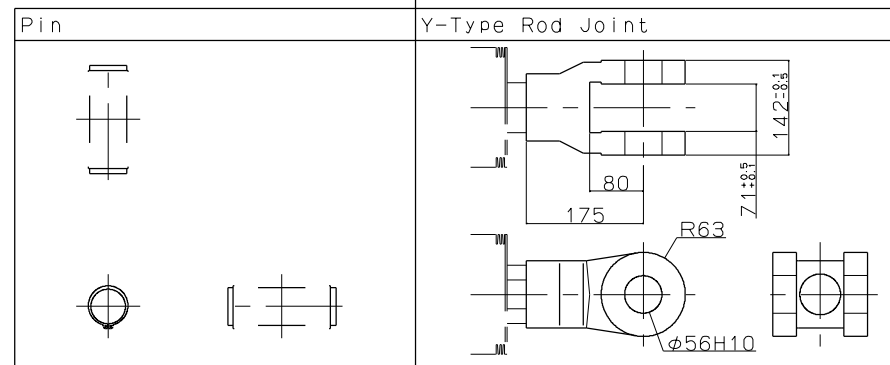

| Stroke | L |
|--------|------|
| 100 | 272 |
| 150 | 322 |
| 200 | 372 |
| 250 | 422 |
| 300 | 472 |
| 350 | 522 |
| 400 | 572 |
| 500 | 672 |
| 600 | 772 |
| 700 | 872 |
| 800 | 972 |
| 900 | 1072 |
| 1000 | 1172 |

| Stroke | JC |
|----------|-----|
| 0~250 | 181 |
| 251~400 | 211 |
| 401~630 | 271 |
| 631~1000 | 351 |

JIS Symbol

Model:
 CP611-J(C)(E)-CA-300X350
 CP611H-J(C)(E)-CA-300X350
 CP611S2-J(C)(E)-CA-300X350
 CP611S2H-J(C)(E)-CA-300X350
 CP665-J(C)(E)-CA-300X350