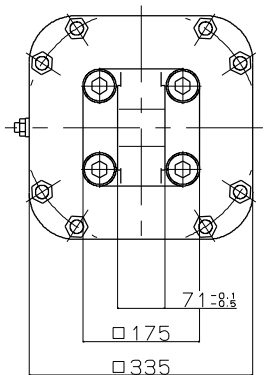

| Stroke | L |
|--------|------|
| 100 | 272 |
| 150 | 322 |
| 200 | 372 |
| 250 | 422 |
| 300 | 472 |
| 350 | 522 |
| 400 | 572 |
| 500 | 672 |
| 600 | 772 |
| 700 | 872 |
| 800 | 972 |
| 900 | 1072 |
| 1000 | 1172 |

| Stroke | JC |
|----------|-----|
| 0~250 | 181 |
| 251~400 | 211 |
| 401~630 | 271 |
| 631~1000 | 351 |

JIS Symbol

Model:
 CP611-J(C)(E)-CA-300X350
 CP611H-J(C)(E)-CA-300X350
 CP611S2-J(C)(E)-CA-300X350
 CP611S2H-J(C)(E)-CA-300X350
 CP665-J(C)(E)-CA-300X350