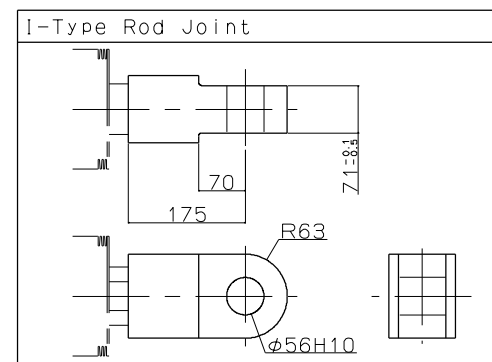

| Stroke | L |
|--------|------|
| 100 | 272 |
| 150 | 322 |
| 200 | 372 |
| 250 | 422 |
| 300 | 472 |
| 350 | 522 |
| 400 | 572 |
| 500 | 672 |
| 600 | 772 |
| 700 | 872 |
| 800 | 972 |
| 900 | 1072 |
| 1000 | 1172 |

| Stroke | JC |
|----------|-----|
| 0~250 | 181 |
| 251~400 | 211 |
| 401~630 | 271 |
| 631~1000 | 351 |

JIS Symbol

Model:
 CP611-J(C)(E)-CA-300X350
 CP611H-J(C)(E)-CA-300X350
 CP611S2-J(C)(E)-CA-300X350
 CP611S2H-J(C)(E)-CA-300X350
 CP665-J(C)(E)-CA-300X350