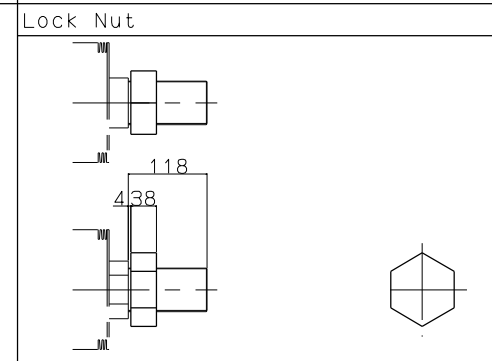

| Stroke | L |
|--------|------|
| 100 | 272 |
| 150 | 322 |
| 200 | 372 |
| 250 | 422 |
| 300 | 472 |
| 350 | 522 |
| 400 | 572 |
| 500 | 672 |
| 600 | 772 |
| 700 | 872 |
| 800 | 972 |
| 900 | 1072 |
| 1000 | 1172 |

| Stroke | JC |
|----------|-----|
| 0~250 | 181 |
| 251~400 | 211 |
| 401~630 | 271 |
| 631~1000 | 351 |

JIS Symbol

Model:
 CP611-J(C)(E)-CA-300X350
 CP611H-J(C)(E)-CA-300X350
 CP611S2-J(C)(E)-CA-300X350
 CP611S2H-J(C)(E)-CA-300X350
 CP665-J(C)(E)-CA-300X350