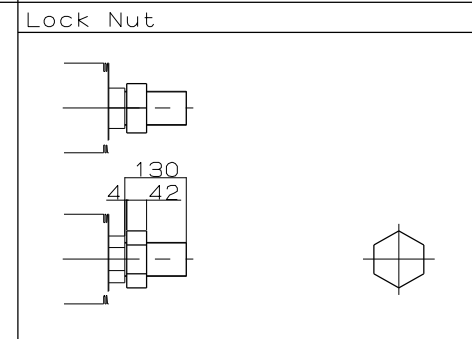

Stroke	L
100	277
150	327
200	377
250	427
300	477
350	527
400	577
500	677
600	777
700	877
800	977
900	1077
1000	1177

Stroke	JC
0~250	186
251~400	216
401~630	276
631~1000	356

Model:
 CP611-J(C)(E)-CA-350X400
 CP611H-J(C)(E)-CA-350X400
 CP611S2-J(C)(E)-CA-350X400
 CP611S2H-J(C)(E)-CA-350X400
 CP665-J(C)(E)-CA-350X400