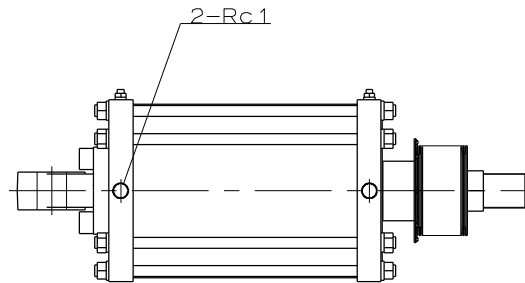

Stroke	L
100	277
150	327
200	377
250	427
300	477
350	527
400	577
500	677
600	777
700	877
800	977
900	1077
1000	1177

Stroke	JC
0~250	186
251~400	216
401~630	276
631~1000	356

Model:
 CP611-J(C)(E)-CA-350X400
 CP611H-J(C)(E)-CA-350X400
 CP611S2-J(C)(E)-CA-350X400
 CP611S2H-J(C)(E)-CA-350X400
 CP665-J(C)(E)-CA-350X400