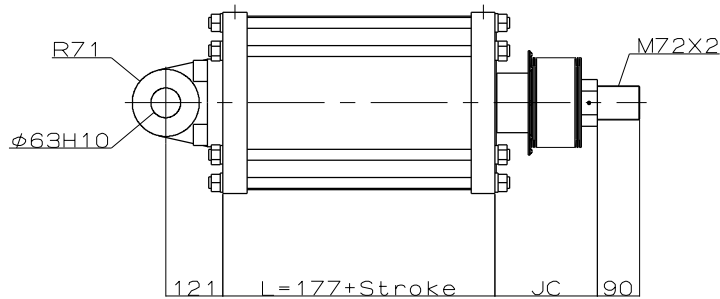

Stroke	L
100	277
150	327
200	377
250	427
300	477
350	527
400	577
500	677
600	777
700	877
800	977
900	1077
1000	1177

Stroke	JC
0~250	186
251~400	216
401~630	276
631~1000	356

Model:
 CP611-J(C)(E)-CA-350X400
 CP611H-J(C)(E)-CA-350X400
 CP611S2-J(C)(E)-CA-350X400
 CP611S2H-J(C)(E)-CA-350X400
 CP665-J(C)(E)-CA-350X400

Maker: KONAN

File Name: CP61-J-CA-350