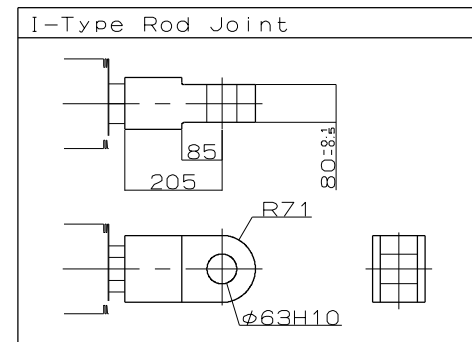

Stroke	L
100	277
150	327
200	377
250	427
300	477
350	527
400	577
500	677
600	777
700	877
800	977
900	1077
1000	1177

Stroke	JC
0~250	186
251~400	216
401~630	276
631~1000	356

Model:
 CP611-J(C)(E)-CA-350X400
 CP611H-J(C)(E)-CA-350X400
 CP611S2-J(C)(E)-CA-350X400
 CP611S2H-J(C)(E)-CA-350X400
 CP665-J(C)(E)-CA-350X400

Maker: KONAN

File Name: CP61-J-CA-350