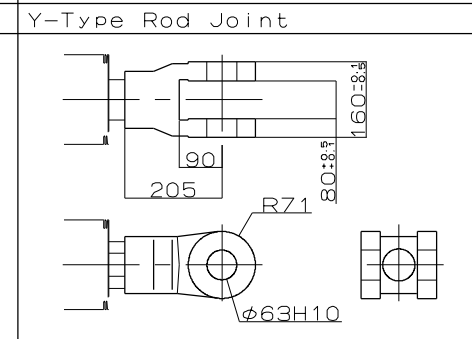

Stroke	L
100	277
150	327
200	377
250	427
300	477
350	527
400	577
500	677
600	777
700	877
800	977
900	1077
1000	1177

Stroke	JC
0~250	186
251~400	216
401~630	276
631~1000	356

Model:
 CP611-J(C)(E)-CA-350X400
 CP611H-J(C)(E)-CA-350X400
 CP611S2-J(C)(E)-CA-350X400
 CP611S2H-J(C)(E)-CA-350X400
 CP665-J(C)(E)-CA-350X400

Maker: KONAN

File Name: CP61-J-CA-350