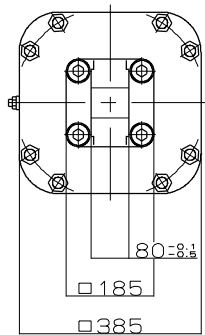

Stroke	L
100	277
150	327
200	377
250	427
300	477
350	527
400	577
500	677
600	777
700	877
800	977
900	1077
1000	1177

Stroke	JC
0~250	186
251~400	216
401~630	276
631~1000	356

Model:
 CP611-J(C)(E)-CA-350X400
 CP611H-J(C)(E)-CA-350X400
 CP611S2-J(C)(E)-CA-350X400
 CP611S2H-J(C)(E)-CA-350X400
 CP665-J(C)(E)-CA-350X400