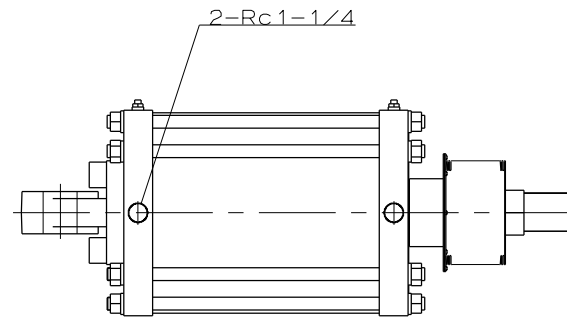

Stroke	L
100	302
150	352
200	402
250	452
300	502
350	552
400	602
500	702
600	802
700	902
800	1002
900	1102
1000	1202

Stroke	JC
0~250	205
251~400	245
401~630	295
631~1000	385

JIS Symbol

Model:
 CP611-J(C)(E)-CA-400X400
 CP611H-J(C)(E)-CA-400X400
 CP611S2-J(C)(E)-CA-400X400
 CP611S2H-J(C)(E)-CA-400X400
 CP665-J(C)(E)-CA-400X400