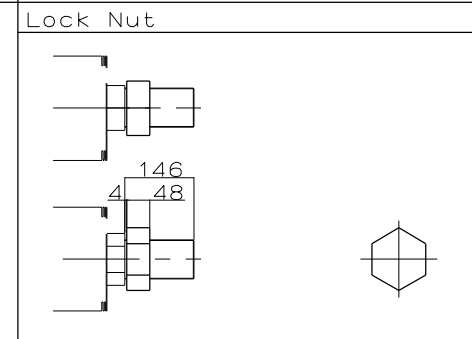

Stroke	L
100	302
150	352
200	402
250	452
300	502
350	552
400	602
500	702
600	802
700	902
800	1002
900	1102
1000	1202

Stroke	JC
0~250	205
251~400	245
401~630	295
631~1000	385

JIS Symbol

Model:
 CP611-J(C)(E)-CA-400X400
 CP611H-J(C)(E)-CA-400X400
 CP611S2-J(C)(E)-CA-400X400
 CP611S2H-J(C)(E)-CA-400X400
 CP665-J(C)(E)-CA-400X400