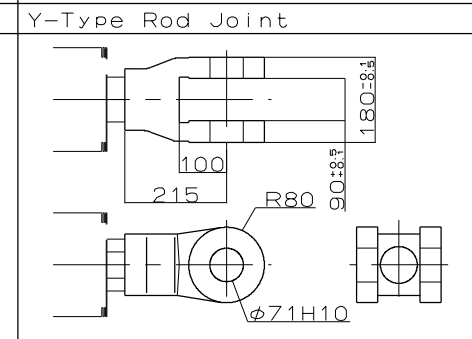

Stroke	L
100	302
150	352
200	402
250	452
300	502
350	552
400	602
500	702
600	802
700	902
800	1002
900	1102
1000	1202

Stroke	JC
0~250	205
251~400	245
401~630	295
631~1000	385

JIS Symbol

Model:
 CP611-J(C)(E)-CA-400X400
 CP611H-J(C)(E)-CA-400X400
 CP611S2-J(C)(E)-CA-400X400
 CP611S2H-J(C)(E)-CA-400X400
 CP665-J(C)(E)-CA-400X400

Maker: KONAN

File Name: CP61-J-CA-400