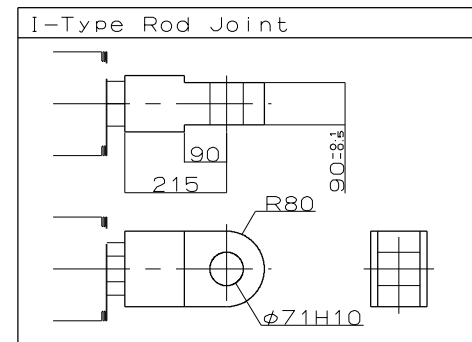

Stroke	L
100	302
150	352
200	402
250	452
300	502
350	552
400	602
500	702
600	802
700	902
800	1002
900	1102
1000	1202

Stroke	JC
0~250	205
251~400	245
401~630	295
631~1000	385

JIS Symbol

Model:
 CP611-J(C)(E)-CA-400X400
 CP611H-J(C)(E)-CA-400X400
 CP611S2-J(C)(E)-CA-400X400
 CP611S2H-J(C)(E)-CA-400X400
 CP665-J(C)(E)-CA-400X400

Maker: KONAN

File Name: CP61-J-CA-400