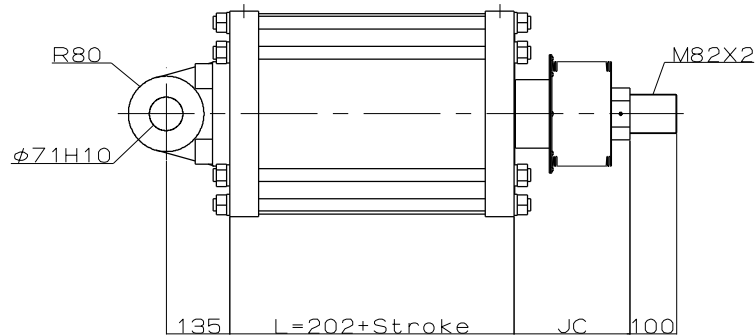

Stroke	L
100	302
150	352
200	402
250	452
300	502
350	552
400	602
500	702
600	802
700	902
800	1002
900	1102
1000	1202

Stroke	JC
0~250	205
251~400	245
401~630	295
631~1000	385

JIS Symbol

Model:
 CP611-J(C)(E)-CA-400X400
 CP611H-J(C)(E)-CA-400X400
 CP611S2-J(C)(E)-CA-400X400
 CP611S2H-J(C)(E)-CA-400X400
 CP665-J(C)(E)-CA-400X400

Maker: KONAN

File Name: CP61-J-CA-400