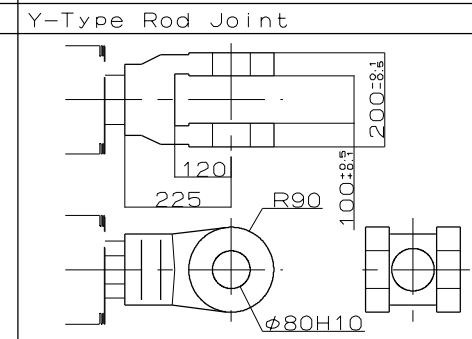

Stroke	L
100	312
150	362
200	412
250	462
300	512
350	562
400	612
500	712
600	812
700	912
800	1012
900	1112
1000	1212

Stroke	JC
0~250	204
251~400	234
401~630	294
631~1000	374

JIS Symbol

Model:
 CP611-J(C)(E)-CA-450X400
 CP611H-J(C)(E)-CA-450X400
 CP611S2-J(C)(E)-CA-450X400
 CP611S2H-J(C)(E)-CA-450X400
 CP665-J(C)(E)-CA-450X400

Maker: KONAN

File Name: CP61-J-CA-450