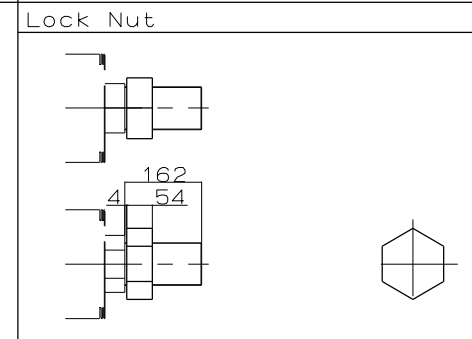

Stroke	L
100	312
150	362
200	412
250	462
300	512
350	562
400	612
500	712
600	812
700	912
800	1012
900	1112
1000	1212

Stroke	JC
0~250	204
251~400	234
401~630	294
631~1000	374

JIS Symbol

Model:
 CP611-J(C)(E)-CA-450X400
 CP611H-J(C)(E)-CA-450X400
 CP611S2-J(C)(E)-CA-450X400
 CP611S2H-J(C)(E)-CA-450X400
 CP665-J(C)(E)-CA-450X400