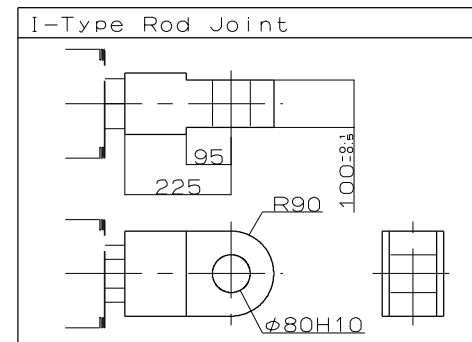

Stroke	L
100	312
150	362
200	412
250	462
300	512
350	562
400	612
500	712
600	812
700	912
800	1012
900	1112
1000	1212

Stroke	JC
0~250	204
251~400	234
401~630	294
631~1000	374

JIS Symbol

Model:
 CP611-J(C)(E)-CA-450X400
 CP611H-J(C)(E)-CA-450X400
 CP611S2-J(C)(E)-CA-450X400
 CP611S2H-J(C)(E)-CA-450X400
 CP665-J(C)(E)-CA-450X400

Maker: KONAN

File Name: CP61-J-CA-450