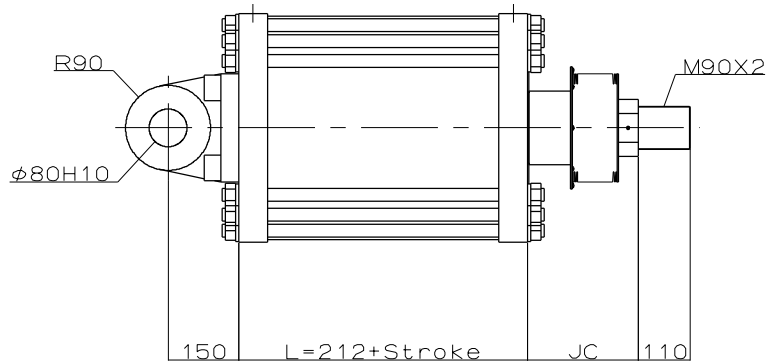

Stroke	L
100	312
150	362
200	412
250	462
300	512
350	562
400	612
500	712
600	812
700	912
800	1012
900	1112
1000	1212

Stroke	JC
0~250	204
251~400	234
401~630	294
631~1000	374

JIS Symbol

Model:
 CP611-J(C)(E)-CA-450X400
 CP611H-J(C)(E)-CA-450X400
 CP611S2-J(C)(E)-CA-450X400
 CP611S2H-J(C)(E)-CA-450X400
 CP665-J(C)(E)-CA-450X400

Maker: KONAN

File Name: CP61-J-CA-450