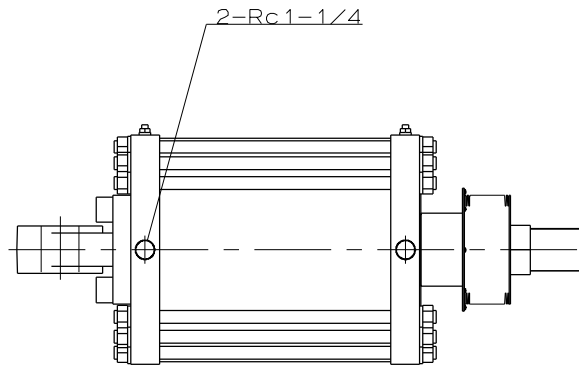

Stroke	L
100	312
150	362
200	412
250	462
300	512
350	562
400	612
500	712
600	812
700	912
800	1012
900	1112
1000	1212

Stroke	JC
0~250	204
251~400	234
401~630	294
631~1000	374

JIS Symbol

Model:
 CP611-J(C)(E)-CA-450X400
 CP611H-J(C)(E)-CA-450X400
 CP611S2-J(C)(E)-CA-450X400
 CP611S2H-J(C)(E)-CA-450X400
 CP665-J(C)(E)-CA-450X400