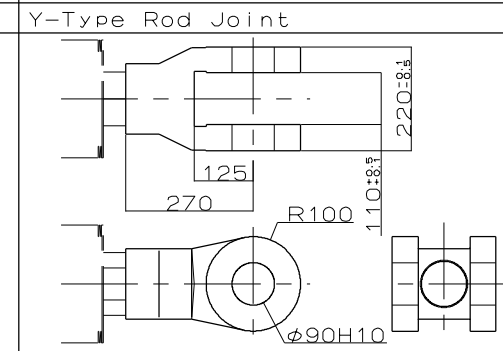

Stroke	L
100	317
150	367
200	417
250	467
300	517
350	567
400	617
500	717
600	817
700	917
800	1017
900	1117
1000	1217

Stroke	JC
0~250	220
251~400	260
401~630	310
631~1000	400

JIS Symbol

Model:  
 CP611-J(C)(E)-CA-500X400  
 CP611H-J(C)(E)-CA-500X400  
 CP611S2-J(C)(E)-CA-500X400  
 CP611S2H-J(C)(E)-CA-500X400  
 CP665-J(C)(E)-CA-500X400

Maker: KONAN

File Name: CP61-J-CA-500