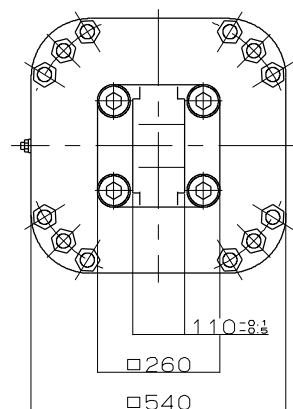

Stroke	L
100	317
150	367
200	417
250	467
300	517
350	567
400	617
500	717
600	817
700	917
800	1017
900	1117
1000	1217

Stroke	JC
0~250	220
251~400	260
401~630	310
631~1000	400

JIS Symbol

Model:  
 CP611-J(C)(E)-CA-500X400  
 CP611H-J(C)(E)-CA-500X400  
 CP611S2-J(C)(E)-CA-500X400  
 CP611S2H-J(C)(E)-CA-500X400  
 CP665-J(C)(E)-CA-500X400