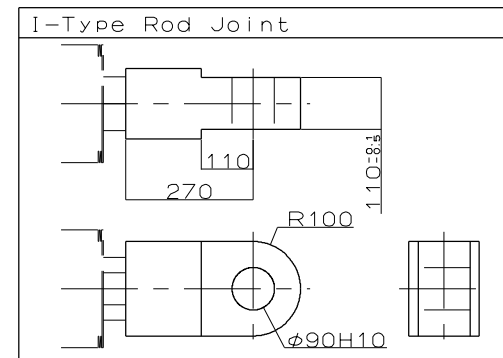

Stroke	L
100	317
150	367
200	417
250	467
300	517
350	567
400	617
500	717
600	817
700	917
800	1017
900	1117
1000	1217

Stroke	JC
0~250	220
251~400	260
401~630	310
631~1000	400

JIS Symbol

Model:  
 CP611-J(C)(E)-CA-500X400  
 CP611H-J(C)(E)-CA-500X400  
 CP611S2-J(C)(E)-CA-500X400  
 CP611S2H-J(C)(E)-CA-500X400  
 CP665-J(C)(E)-CA-500X400

Maker: KONAN

File Name: CP61-J-CA-500