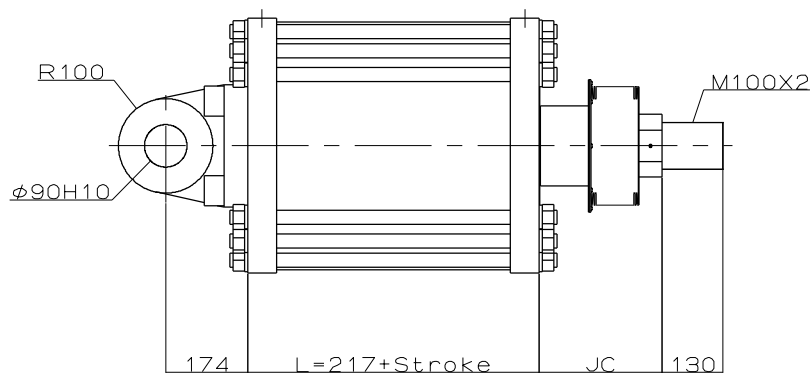

Stroke	L
100	317
150	367
200	417
250	467
300	517
350	567
400	617
500	717
600	817
700	917
800	1017
900	1117
1000	1217

Stroke	JC
0~250	220
251~400	260
401~630	310
631~1000	400

JIS Symbol

Model:  
 CP611-J(C)(E)-CA-500X400  
 CP611H-J(C)(E)-CA-500X400  
 CP611S2-J(C)(E)-CA-500X400  
 CP611S2H-J(C)(E)-CA-500X400  
 CP665-J(C)(E)-CA-500X400

Maker: KONAN

File Name: CP61-J-CA-500