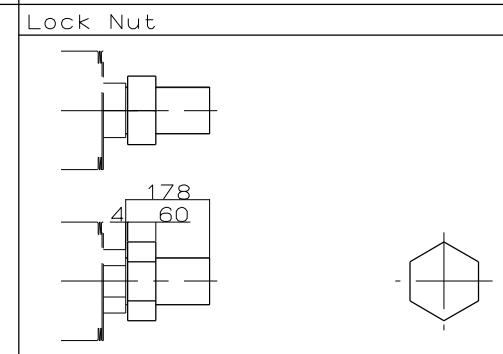

Stroke	L
100	317
150	367
200	417
250	467
300	517
350	567
400	617
500	717
600	817
700	917
800	1017
900	1117
1000	1217

Stroke	JC
0~250	220
251~400	260
401~630	310
631~1000	400

JIS Symbol

Model:  
 CP611-J(C)(E)-CA-500X400  
 CP611H-J(C)(E)-CA-500X400  
 CP611S2-J(C)(E)-CA-500X400  
 CP611S2H-J(C)(E)-CA-500X400  
 CP665-J(C)(E)-CA-500X400