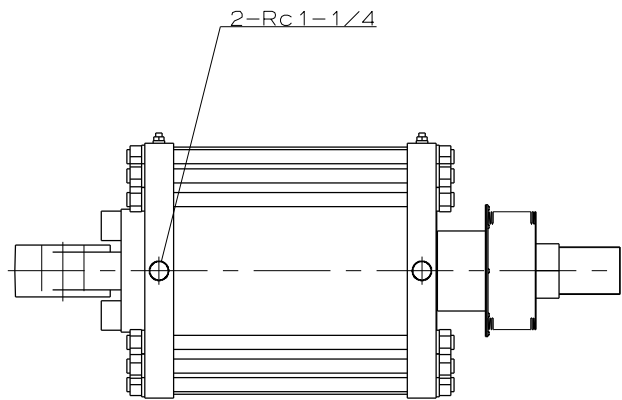

Stroke	L
100	317
150	367
200	417
250	467
300	517
350	567
400	617
500	717
600	817
700	917
800	1017
900	1117
1000	1217

Stroke	JC
0~250	220
251~400	260
401~630	310
631~1000	400

JIS Symbol

Model:  
 CP611-J(C)(E)-CA-500X400  
 CP611H-J(C)(E)-CA-500X400  
 CP611S2-J(C)(E)-CA-500X400  
 CP611S2H-J(C)(E)-CA-500X400  
 CP665-J(C)(E)-CA-500X400

Maker: KONAN

File Name: CP61-J-CA-500