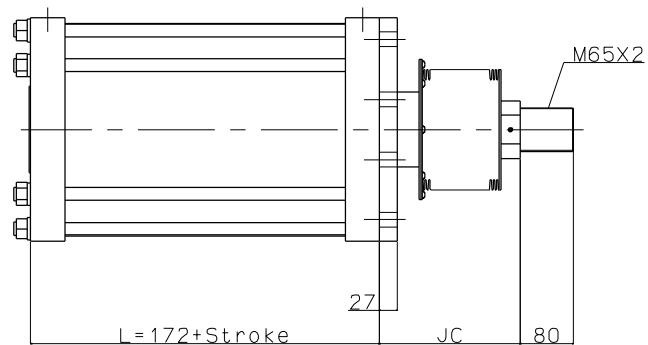

Stroke	L
100	272
150	322
200	372
250	422
300	472
350	522
400	572
500	672
600	772
700	872
800	972
900	1072
1000	1172

Stroke	JC
0~250	181
251~400	211
401~630	271
631~1000	351

JIS Symbol

Model:
 CP611-J(C)(E)-FA-300X350
 CP611H-J(C)(E)-FA-300X350
 CP611S2-J(C)(E)-FA-300X350
 CP611S2H-J(C)(E)-FA-300X350
 CP665-J(C)(E)-FA-300X350