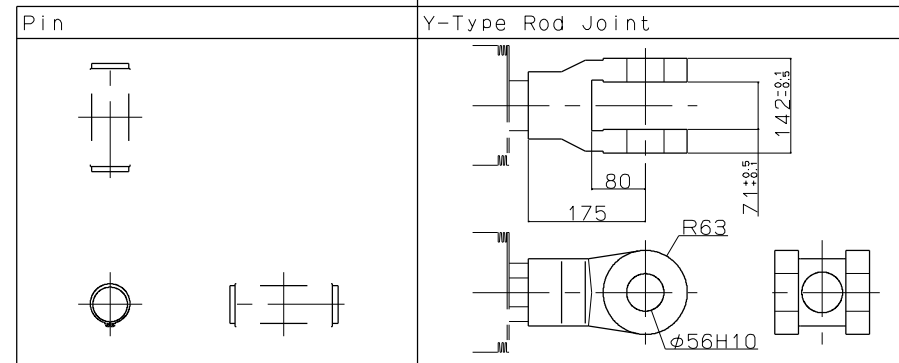

Stroke	L
100	272
150	322
200	372
250	422
300	472
350	522
400	572
500	672
600	772
700	872
800	972
900	1072
1000	1172

Stroke	JC
0~250	181
251~400	211
401~630	271
631~1000	351

JIS Symbol

Model:
 CP611-J(C)(E)-FA-300X350
 CP611H-J(C)(E)-FA-300X350
 CP611S2-J(C)(E)-FA-300X350
 CP611S2H-J(C)(E)-FA-300X350
 CP665-J(C)(E)-FA-300X350