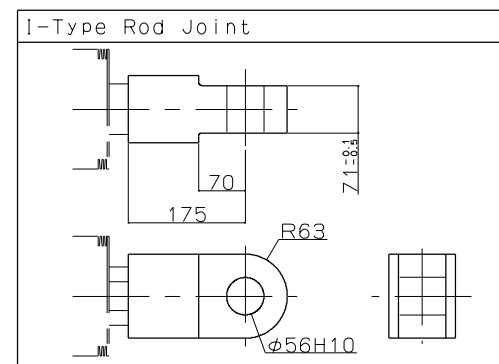

Stroke	L
100	272
150	322
200	372
250	422
300	472
350	522
400	572
500	672
600	772
700	872
800	972
900	1072
1000	1172

Stroke	JC
0~250	181
251~400	211
401~630	271
631~1000	351

JIS Symbol

Model:
 CP611-J(C)(E)-FA-300X350
 CP611H-J(C)(E)-FA-300X350
 CP611S2-J(C)(E)-FA-300X350
 CP611S2H-J(C)(E)-FA-300X350
 CP665-J(C)(E)-FA-300X350