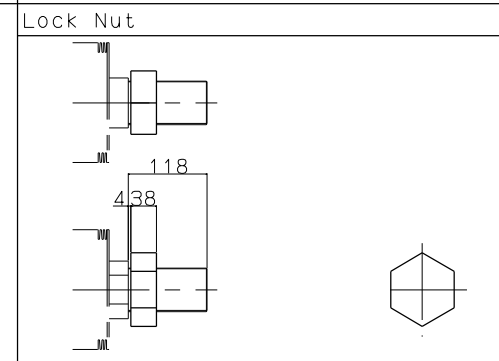

Stroke	L
100	272
150	322
200	372
250	422
300	472
350	522
400	572
500	672
600	772
700	872
800	972
900	1072
1000	1172

Stroke	JC
0~250	181
251~400	211
401~630	271
631~1000	351

JIS Symbol

Model:
 CP611-J(C)(E)-FA-300X350
 CP611H-J(C)(E)-FA-300X350
 CP611S2-J(C)(E)-FA-300X350
 CP611S2H-J(C)(E)-FA-300X350
 CP665-J(C)(E)-FA-300X350