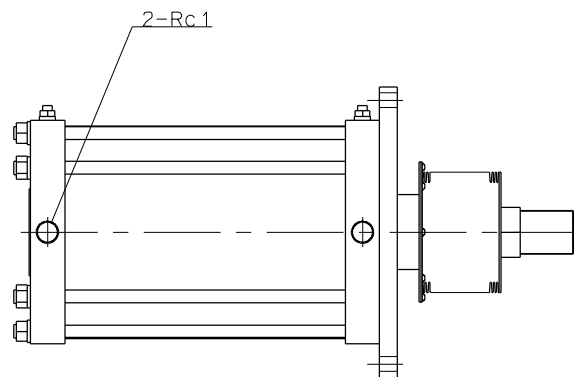

Stroke	L
100	272
150	322
200	372
250	422
300	472
350	522
400	572
500	672
600	772
700	872
800	972
900	1072
1000	1172

Stroke	JC
0~250	181
251~400	211
401~630	271
631~1000	351

JIS Symbol

Model:
 CP611-J(C)(E)-FA-300X350
 CP611H-J(C)(E)-FA-300X350
 CP611S2-J(C)(E)-FA-300X350
 CP611S2H-J(C)(E)-FA-300X350
 CP665-J(C)(E)-FA-300X350