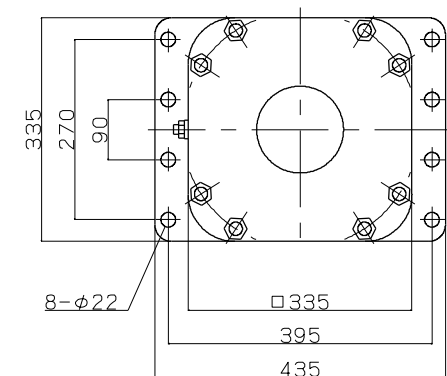

Stroke	L
100	272
150	322
200	372
250	422
300	472
350	522
400	572
500	672
600	772
700	872
800	972
900	1072
1000	1172

Stroke	JC
0~250	181
251~400	211
401~630	271
631~1000	351

JIS Symbol

Model:
 CP611-J(C)(E)-FA-300X350
 CP611H-J(C)(E)-FA-300X350
 CP611S2-J(C)(E)-FA-300X350
 CP611S2H-J(C)(E)-FA-300X350
 CP665-J(C)(E)-FA-300X350