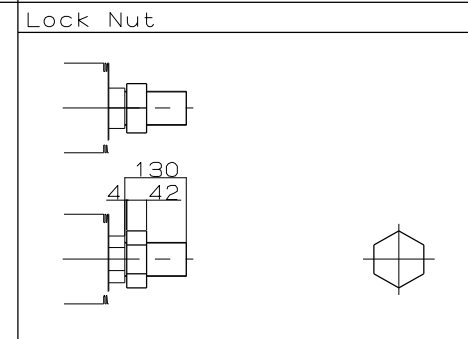

Stroke	L
100	277
150	327
200	377
250	427
300	477
350	527
400	577
500	677
600	777
700	877
800	977
900	1077
1000	1177

Stroke	JC
0~250	186
251~400	216
401~630	276
631~1000	356

Model:  
 CP611-J(C)(E)-FA-350X400  
 CP611H-J(C)(E)-FA-350X400  
 CP611S2-J(C)(E)-FA-350X400  
 CP611S2H-J(C)(E)-FA-350X400  
 CP665-J(C)(E)-FA-350X400