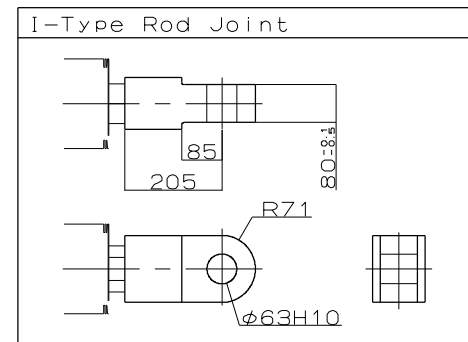

Stroke	L
100	277
150	327
200	377
250	427
300	477
350	527
400	577
500	677
600	777
700	877
800	977
900	1077
1000	1177

Stroke	JC
0~250	186
251~400	216
401~630	276
631~1000	356

Model:  
 CP611-J(C)(E)-FA-350X400  
 CP611H-J(C)(E)-FA-350X400  
 CP611S2-J(C)(E)-FA-350X400  
 CP611S2H-J(C)(E)-FA-350X400  
 CP665-J(C)(E)-FA-350X400

Maker: KONAN

File Name: CP61-J-FA-350