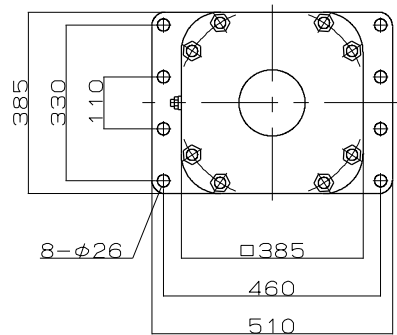

Stroke	L
100	277
150	327
200	377
250	427
300	477
350	527
400	577
500	677
600	777
700	877
800	977
900	1077
1000	1177

Stroke	JC
0~250	186
251~400	216
401~630	276
631~1000	356

Model:  
 CP611-J(C)(E)-FA-350X400  
 CP611H-J(C)(E)-FA-350X400  
 CP611S2-J(C)(E)-FA-350X400  
 CP611S2H-J(C)(E)-FA-350X400  
 CP665-J(C)(E)-FA-350X400