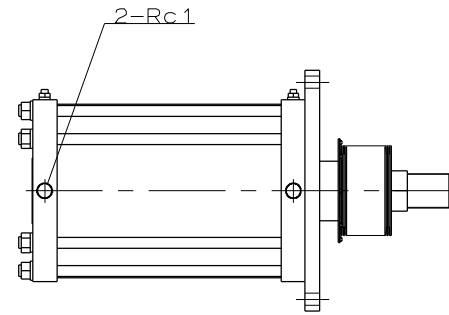

Stroke	L
100	277
150	327
200	377
250	427
300	477
350	527
400	577
500	677
600	777
700	877
800	977
900	1077
1000	1177

Stroke	JC
0~250	186
251~400	216
401~630	276
631~1000	356

Model:  
 CP611-J(C)(E)-FA-350X400  
 CP611H-J(C)(E)-FA-350X400  
 CP611S2-J(C)(E)-FA-350X400  
 CP611S2H-J(C)(E)-FA-350X400  
 CP665-J(C)(E)-FA-350X400