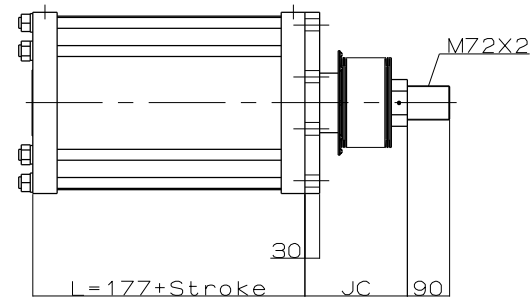

Stroke	L
100	277
150	327
200	377
250	427
300	477
350	527
400	577
500	677
600	777
700	877
800	977
900	1077
1000	1177

Stroke	JC
0~250	186
251~400	216
401~630	276
631~1000	356

Model:  
 CP611-J(C)(E)-FA-350X400  
 CP611H-J(C)(E)-FA-350X400  
 CP611S2-J(C)(E)-FA-350X400  
 CP611S2H-J(C)(E)-FA-350X400  
 CP665-J(C)(E)-FA-350X400