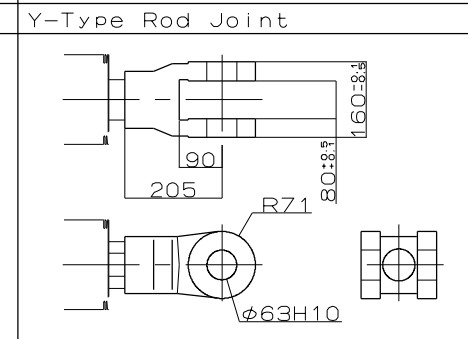

Stroke	L
100	277
150	327
200	377
250	427
300	477
350	527
400	577
500	677
600	777
700	877
800	977
900	1077
1000	1177

Stroke	JC
0~250	186
251~400	216
401~630	276
631~1000	356

Model:  
 CP611-J(C)(E)-FA-350X400  
 CP611H-J(C)(E)-FA-350X400  
 CP611S2-J(C)(E)-FA-350X400  
 CP611S2H-J(C)(E)-FA-350X400  
 CP665-J(C)(E)-FA-350X400

Maker: KONAN

File Name: CP61-J-FA-350