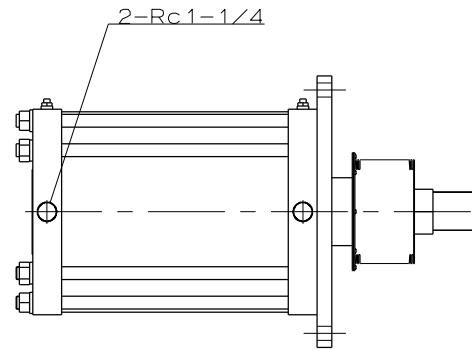

Stroke	L
100	302
150	352
200	402
250	452
300	502
350	552
400	602
500	702
600	802
700	902
800	1002
900	1102
1000	1202

Stroke	JC
0~250	205
251~400	245
401~630	295
631~1000	385

### JIS Symbol

Model:  
 CP611-J(C)(E)-FA-400X400  
 CP611H-J(C)(E)-FA-400X400  
 CP611S2-J(C)(E)-FA-400X400  
 CP611S2H-J(C)(E)-FA-400X400  
 CP665-J(C)(E)-FA-400X400

Maker: KONAN

File Name: CP61-J-FA-400