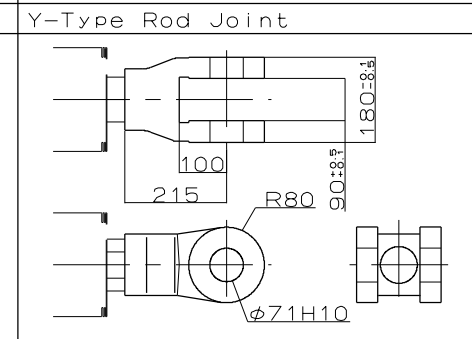

Stroke	L
100	302
150	352
200	402
250	452
300	502
350	552
400	602
500	702
600	802
700	902
800	1002
900	1102
1000	1202

Stroke	JC
0~250	205
251~400	245
401~630	295
631~1000	385

### JIS Symbol

Model:  
 CP611-J(C)(E)-FA-400X400  
 CP611H-J(C)(E)-FA-400X400  
 CP611S2-J(C)(E)-FA-400X400  
 CP611S2H-J(C)(E)-FA-400X400  
 CP665-J(C)(E)-FA-400X400

Maker: KONAN

File Name: CP61-J-FA-400