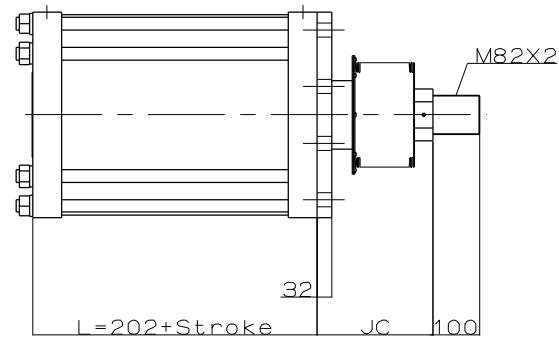

Stroke	L
100	302
150	352
200	402
250	452
300	502
350	552
400	602
500	702
600	802
700	902
800	1002
900	1102
1000	1202

Stroke	JC
0~250	205
251~400	245
401~630	295
631~1000	385

### JIS Symbol

Model:  
 CP611-J(C)(E)-FA-400X400  
 CP611H-J(C)(E)-FA-400X400  
 CP611S2-J(C)(E)-FA-400X400  
 CP611S2H-J(C)(E)-FA-400X400  
 CP665-J(C)(E)-FA-400X400

Maker: KONAN

File Name: CP61-J-FA-400