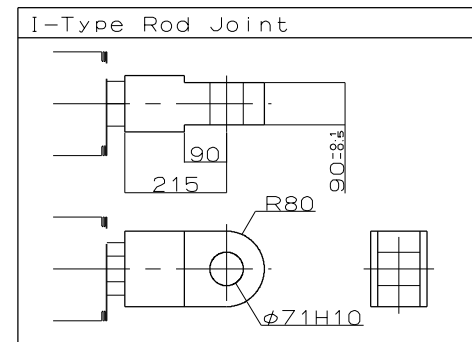

Stroke	L
100	302
150	352
200	402
250	452
300	502
350	552
400	602
500	702
600	802
700	902
800	1002
900	1102
1000	1202

Stroke	JC
0~250	205
251~400	245
401~630	295
631~1000	385

### JIS Symbol

Model:  
 CP611-J(C)(E)-FA-400X400  
 CP611H-J(C)(E)-FA-400X400  
 CP611S2-J(C)(E)-FA-400X400  
 CP611S2H-J(C)(E)-FA-400X400  
 CP665-J(C)(E)-FA-400X400

Maker: KONAN

File Name: CP61-J-FA-400