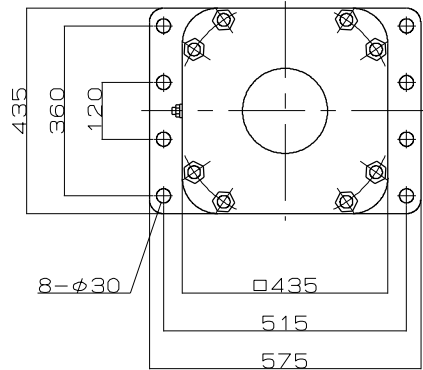

Stroke	L
100	302
150	352
200	402
250	452
300	502
350	552
400	602
500	702
600	802
700	902
800	1002
900	1102
1000	1202

Stroke	JC
0~250	205
251~400	245
401~630	295
631~1000	385

### JIS Symbol

Model:  
 CP611-J(C)(E)-FA-400X400  
 CP611H-J(C)(E)-FA-400X400  
 CP611S2-J(C)(E)-FA-400X400  
 CP611S2H-J(C)(E)-FA-400X400  
 CP665-J(C)(E)-FA-400X400

Maker: KONAN

File Name: CP61-J-FA-400