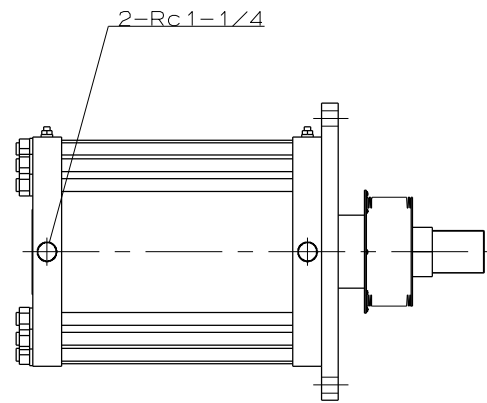

Stroke	L
100	312
150	362
200	412
250	462
300	512
350	562
400	612
500	712
600	812
700	912
800	1012
900	1112
1000	1212

Stroke	JC
0~250	204
251~400	234
401~630	294
631~1000	374

Model:  
 CP611-J(C)(E)-FA-450X400  
 CP611H-J(C)(E)-FA-450X400  
 CP611S2-J(C)(E)-FA-450X400  
 CP611S2H-J(C)(E)-FA-450X400  
 CP665-J(C)(E)-FA-450X400