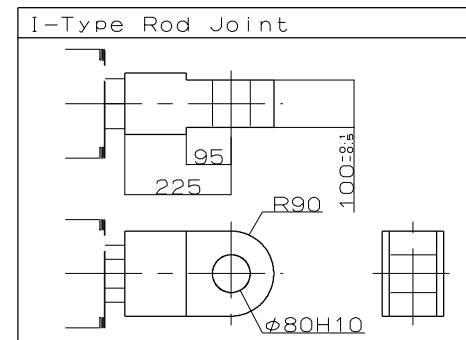

Stroke	L
100	312
150	362
200	412
250	462
300	512
350	562
400	612
500	712
600	812
700	912
800	1012
900	1112
1000	1212

Stroke	JC
0~250	204
251~400	234
401~630	294
631~1000	374

Model:  
 CP611-J(C)(E)-FA-450X400  
 CP611H-J(C)(E)-FA-450X400  
 CP611S2-J(C)(E)-FA-450X400  
 CP611S2H-J(C)(E)-FA-450X400  
 CP665-J(C)(E)-FA-450X400