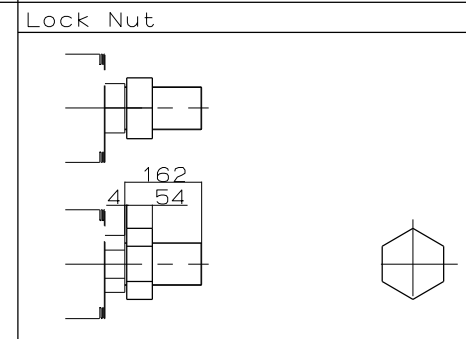

Stroke	L
100	312
150	362
200	412
250	462
300	512
350	562
400	612
500	712
600	812
700	912
800	1012
900	1112
1000	1212

Stroke	JC
0~250	204
251~400	234
401~630	294
631~1000	374

Model:  
 CP611-J(C)(E)-FA-450X400  
 CP611H-J(C)(E)-FA-450X400  
 CP611S2-J(C)(E)-FA-450X400  
 CP611S2H-J(C)(E)-FA-450X400  
 CP665-J(C)(E)-FA-450X400