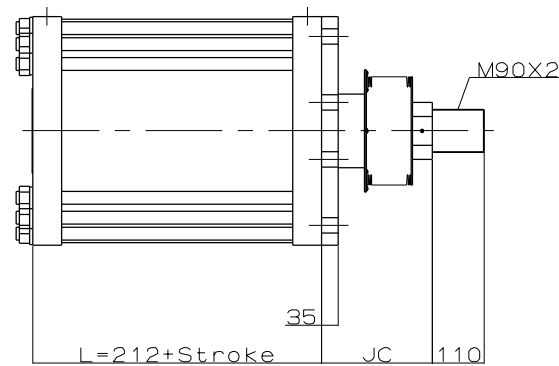

Stroke	L
100	312
150	362
200	412
250	462
300	512
350	562
400	612
500	712
600	812
700	912
800	1012
900	1112
1000	1212

Stroke	JC
0~250	204
251~400	234
401~630	294
631~1000	374

Model:  
 CP611-J(C)(E)-FA-450X400  
 CP611H-J(C)(E)-FA-450X400  
 CP611S2-J(C)(E)-FA-450X400  
 CP611S2H-J(C)(E)-FA-450X400  
 CP665-J(C)(E)-FA-450X400