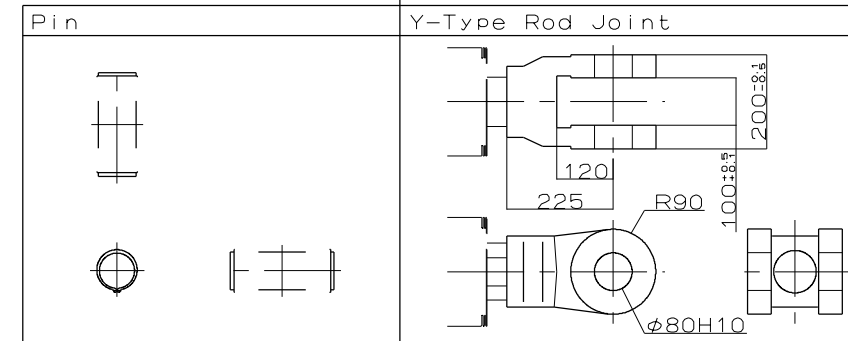

Stroke	L
100	312
150	362
200	412
250	462
300	512
350	562
400	612
500	712
600	812
700	912
800	1012
900	1112
1000	1212

Stroke	JC
0~250	204
251~400	234
401~630	294
631~1000	374

Model:  
 CP611-J(C)(E)-FA-450X400  
 CP611H-J(C)(E)-FA-450X400  
 CP611S2-J(C)(E)-FA-450X400  
 CP611S2H-J(C)(E)-FA-450X400  
 CP665-J(C)(E)-FA-450X400