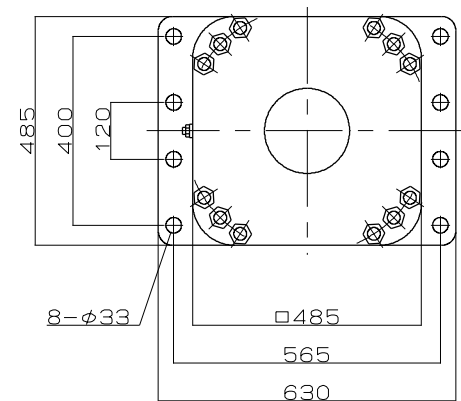

Stroke	L
100	312
150	362
200	412
250	462
300	512
350	562
400	612
500	712
600	812
700	912
800	1012
900	1112
1000	1212

Stroke	JC
0~250	204
251~400	234
401~630	294
631~1000	374

Model:  
 CP611-J(C)(E)-FA-450X400  
 CP611H-J(C)(E)-FA-450X400  
 CP611S2-J(C)(E)-FA-450X400  
 CP611S2H-J(C)(E)-FA-450X400  
 CP665-J(C)(E)-FA-450X400