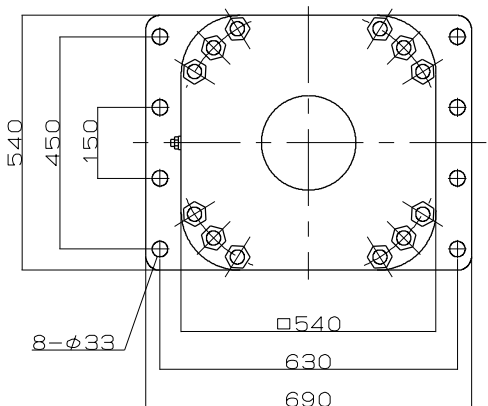

| Stroke | L    |
|--------|------|
| 100    | 317  |
| 150    | 367  |
| 200    | 417  |
| 250    | 467  |
| 300    | 517  |
| 350    | 567  |
| 400    | 617  |
| 500    | 717  |
| 600    | 817  |
| 700    | 917  |
| 800    | 1017 |
| 900    | 1117 |
| 1000   | 1217 |

| Stroke   | JC  |
|----------|-----|
| 0~250    | 220 |
| 251~400  | 260 |
| 401~630  | 310 |
| 631~1000 | 400 |

JIS Symbol

Model:  
 CP611-J(C)(E)-FA-500X400  
 CP611H-J(C)(E)-FA-500X400  
 CP611S2-J(C)(E)-FA-500X400  
 CP611S2H-J(C)(E)-FA-500X400  
 CP665-J(C)(E)-FA-500X400