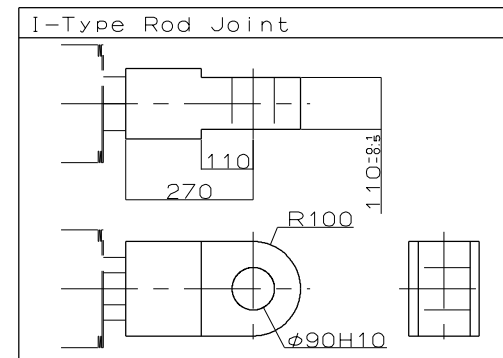

| Stroke | L    |
|--------|------|
| 100    | 317  |
| 150    | 367  |
| 200    | 417  |
| 250    | 467  |
| 300    | 517  |
| 350    | 567  |
| 400    | 617  |
| 500    | 717  |
| 600    | 817  |
| 700    | 917  |
| 800    | 1017 |
| 900    | 1117 |
| 1000   | 1217 |

| Stroke   | JC  |
|----------|-----|
| 0~250    | 220 |
| 251~400  | 260 |
| 401~630  | 310 |
| 631~1000 | 400 |

JIS Symbol

Model:  
 CP611-J(C)(E)-FA-500X400  
 CP611H-J(C)(E)-FA-500X400  
 CP611S2-J(C)(E)-FA-500X400  
 CP611S2H-J(C)(E)-FA-500X400  
 CP665-J(C)(E)-FA-500X400