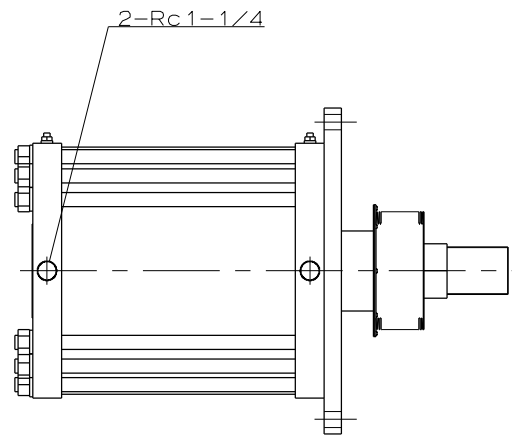

| Stroke | L    |
|--------|------|
| 100    | 317  |
| 150    | 367  |
| 200    | 417  |
| 250    | 467  |
| 300    | 517  |
| 350    | 567  |
| 400    | 617  |
| 500    | 717  |
| 600    | 817  |
| 700    | 917  |
| 800    | 1017 |
| 900    | 1117 |
| 1000   | 1217 |

| Stroke   | JC  |
|----------|-----|
| 0~250    | 220 |
| 251~400  | 260 |
| 401~630  | 310 |
| 631~1000 | 400 |

JIS Symbol

Model:  
 CP611-J(C)(E)-FA-500X400  
 CP611H-J(C)(E)-FA-500X400  
 CP611S2-J(C)(E)-FA-500X400  
 CP611S2H-J(C)(E)-FA-500X400  
 CP665-J(C)(E)-FA-500X400