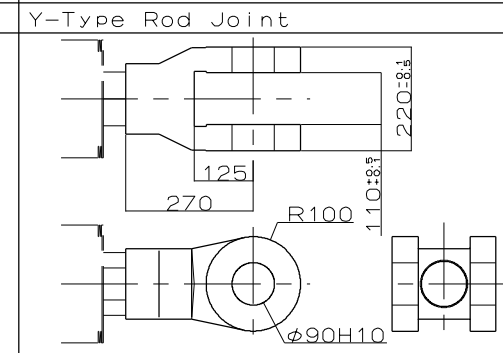

| Stroke | L    |
|--------|------|
| 100    | 317  |
| 150    | 367  |
| 200    | 417  |
| 250    | 467  |
| 300    | 517  |
| 350    | 567  |
| 400    | 617  |
| 500    | 717  |
| 600    | 817  |
| 700    | 917  |
| 800    | 1017 |
| 900    | 1117 |
| 1000   | 1217 |

| Stroke   | JC  |
|----------|-----|
| 0~250    | 220 |
| 251~400  | 260 |
| 401~630  | 310 |
| 631~1000 | 400 |

JIS Symbol

Model:  
 CP611-J(C)(E)-FA-500X400  
 CP611H-J(C)(E)-FA-500X400  
 CP611S2-J(C)(E)-FA-500X400  
 CP611S2H-J(C)(E)-FA-500X400  
 CP665-J(C)(E)-FA-500X400