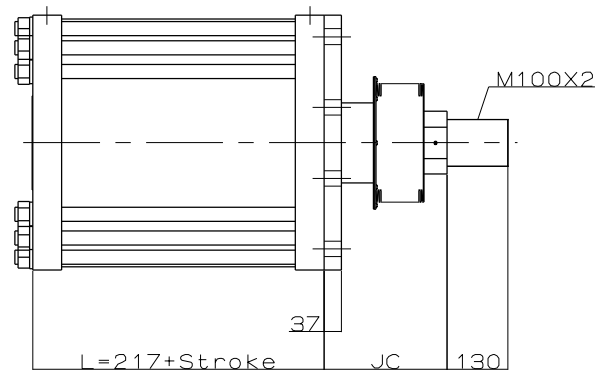

| Stroke | L    |
|--------|------|
| 100    | 317  |
| 150    | 367  |
| 200    | 417  |
| 250    | 467  |
| 300    | 517  |
| 350    | 567  |
| 400    | 617  |
| 500    | 717  |
| 600    | 817  |
| 700    | 917  |
| 800    | 1017 |
| 900    | 1117 |
| 1000   | 1217 |

| Stroke   | JC  |
|----------|-----|
| 0~250    | 220 |
| 251~400  | 260 |
| 401~630  | 310 |
| 631~1000 | 400 |

JIS Symbol

Model:  
 CP611-J(C)(E)-FA-500X400  
 CP611H-J(C)(E)-FA-500X400  
 CP611S2-J(C)(E)-FA-500X400  
 CP611S2H-J(C)(E)-FA-500X400  
 CP665-J(C)(E)-FA-500X400