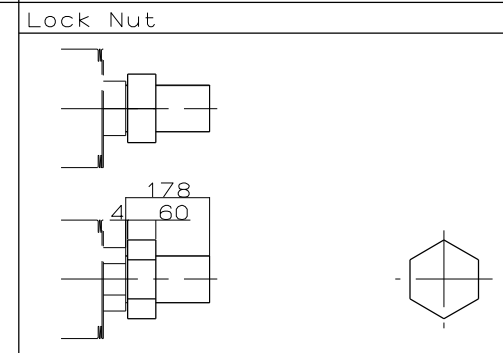

| Stroke | L    |
|--------|------|
| 100    | 317  |
| 150    | 367  |
| 200    | 417  |
| 250    | 467  |
| 300    | 517  |
| 350    | 567  |
| 400    | 617  |
| 500    | 717  |
| 600    | 817  |
| 700    | 917  |
| 800    | 1017 |
| 900    | 1117 |
| 1000   | 1217 |

| Stroke   | JC  |
|----------|-----|
| 0~250    | 220 |
| 251~400  | 260 |
| 401~630  | 310 |
| 631~1000 | 400 |

JIS Symbol

Model:  
 CP611-J(C)(E)-FA-500X400  
 CP611H-J(C)(E)-FA-500X400  
 CP611S2-J(C)(E)-FA-500X400  
 CP611S2H-J(C)(E)-FA-500X400  
 CP665-J(C)(E)-FA-500X400